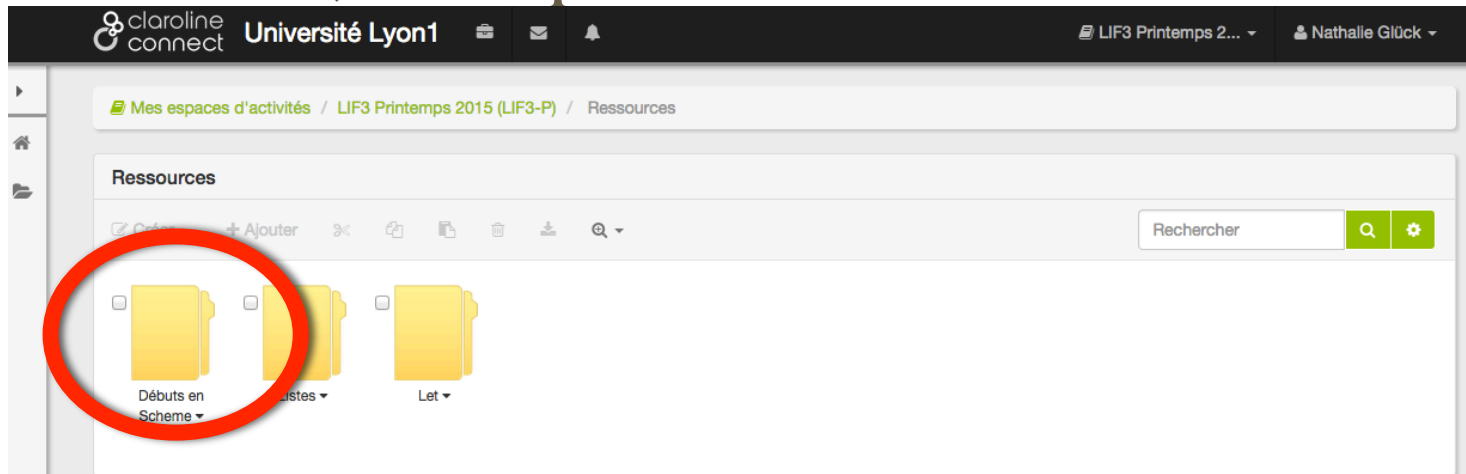

claroline connect Université Lyon1

LIF3 Printemps 2... Nathalie Glück

Mes espaces d'activités / LIF3 Printemps 2015 (LIF3-P) / Accueil

Accueil

Informations

LIF3 - Printemps 2015

Ces espace est dédié aux étudiants suivant l'UE LIF3 de la licence STS de l'Université Lyon 1.

Pour accéder aux exercices d'auto-évaluation, sélectionner le dossier "Ressources" dans le menu de gauche.

Choisir le dossier correspondant à la notion à réviser, et cliquer sur un exercice

Pour faire un exercice de ce type