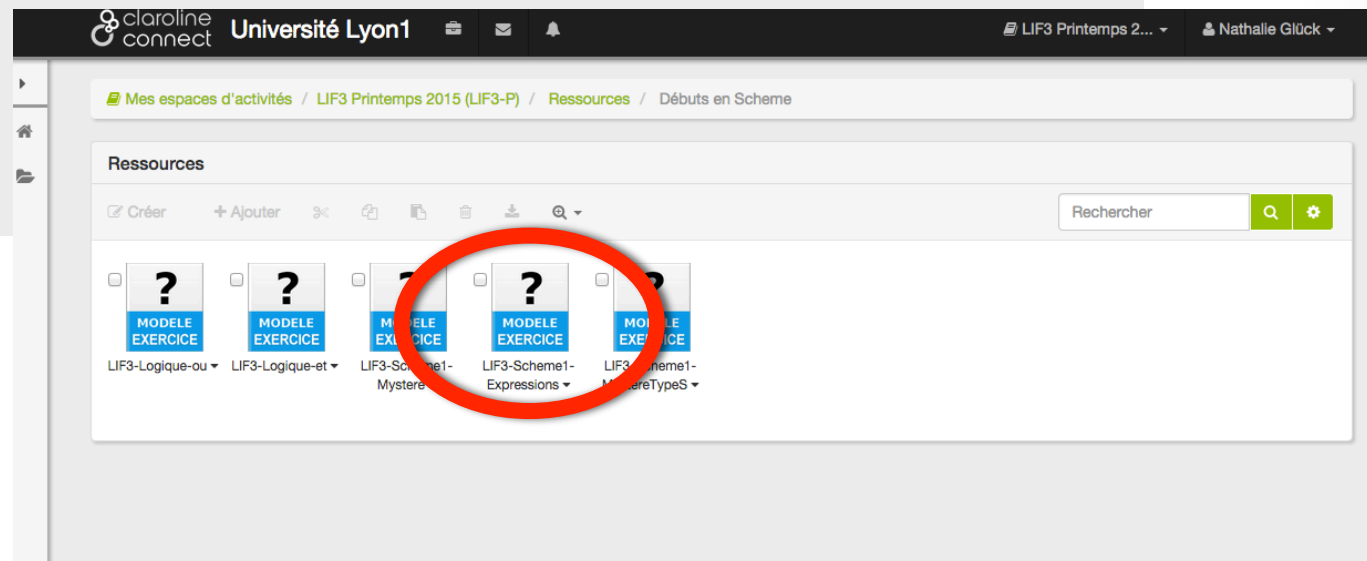

claroline connect Université Lyon1

LIF3 Printemps 2... Nathalie Glück

Mes espaces d'activités / LIF3 Printemps 2015 (LIF3-P) / Accueil

Accueil

Informations

LIF3 - Printemps 2015

Ces espace est dédié aux étudiants suivant l'UE LIF3 de la licence STS de l'Université Lyon 1.

Pour accéder aux exercices d'auto-évaluation, sélectionner le dossier "Ressources" dans le menu de gauche.

Choisir le dossier correspondant à la notion à réviser, et cliquer sur un exercice

Pour faire un exercice de ce type