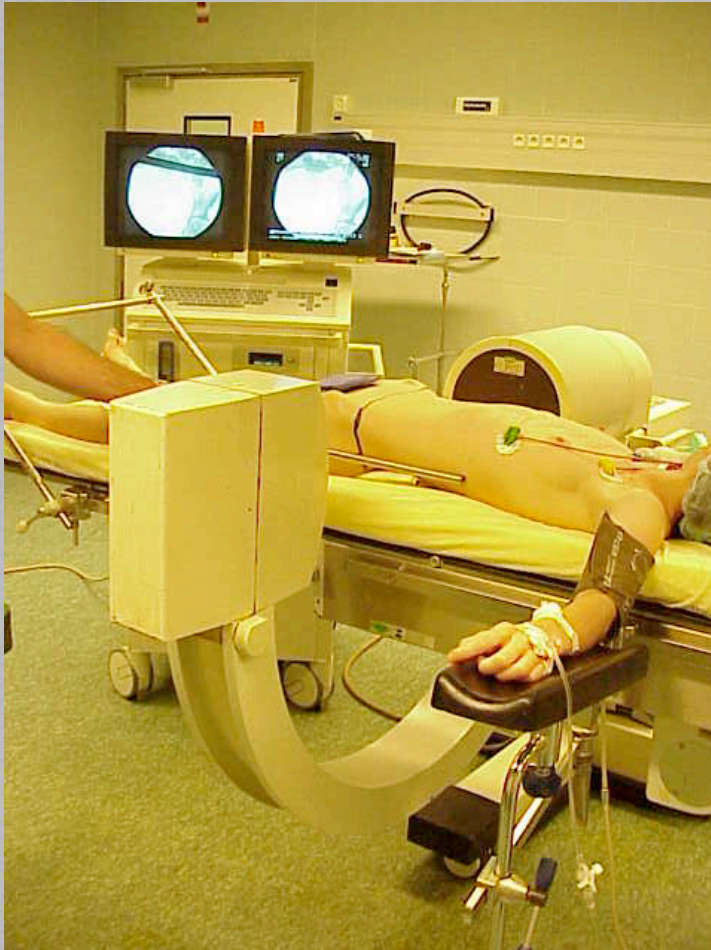

**IPM 2004, Grenoble 2 et 3 décembre**

**Problématique de l'enseignement de la  
chirurgie en ligne.  
Application à la simulation d'un geste de  
vissage percutané.**

**J. Tonetti, L. Vadcard, P. Girard, R. Martin, Ph Cinquin, J. Troccaz, P. Merloz**

# Intra operative Fluoroscopy

**Inlet**

**Outlet**

**Pennal, Tile**

# Intra operative Fluoroscopy

**Lateral view**

**Routt**