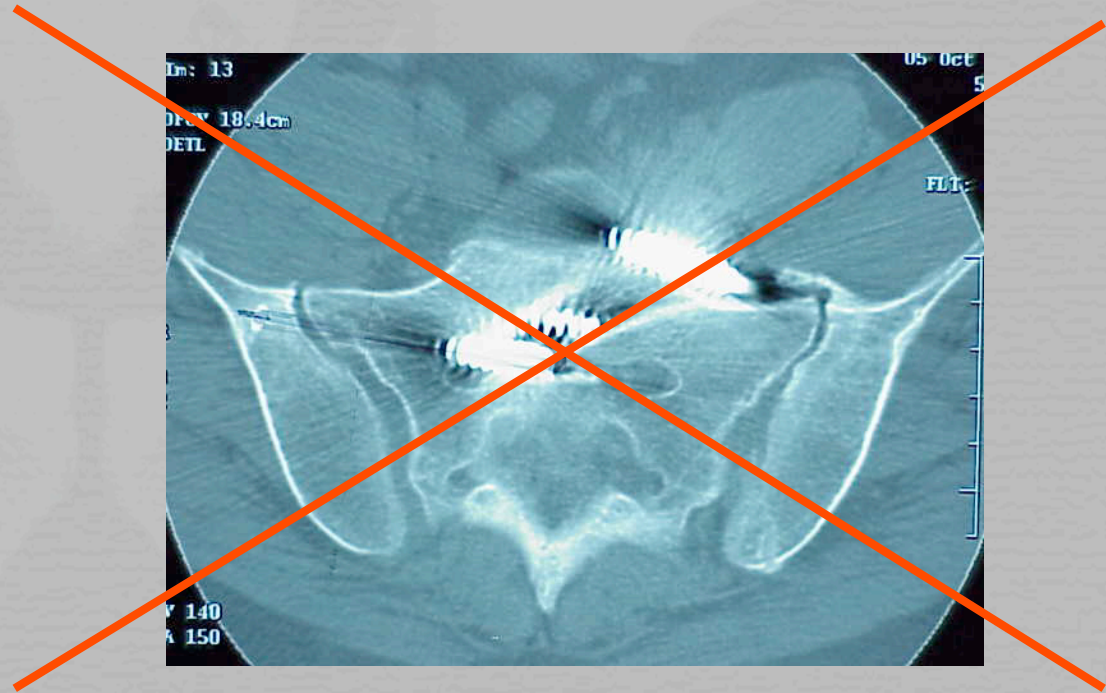

**IPM 2004, Grenoble 2 et 3 décembre**

**Problématique de l'enseignement de la  
chirurgie en ligne.  
Application à la simulation d'un geste de  
vissage percutané.**

**J. Tonetti, L. Vadcard, P. Girard, R. Martin, Ph Cinquin, J. Troccaz, P. Merloz**

# Percutaneous screwing of posterior lesion of the pelvic ring

# Strictly intra osseous trajectory