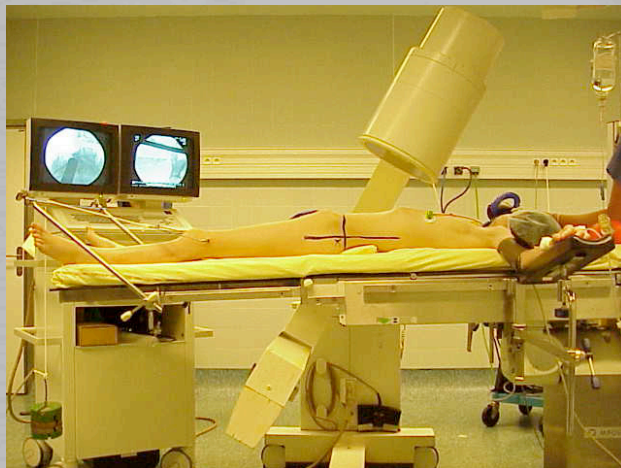

**IPM 2004, Grenoble 2 et 3 décembre**

**Problématique de l'enseignement de la  
chirurgie en ligne.  
Application à la simulation d'un geste de  
vissage percutané.**

**J. Tonetti, L. Vadcard, P. Girard, R. Martin, Ph Cinquin, J. Troccaz, P. Merloz**

# Sacral ala Volume

**Sagittal**

**Horizontal**

**Look like Diabolo**

**Coronal**

# Intra operative Fluoroscopy

**Inlet**

**Outlet**

**Pennal, Tile**

# Intra operative Fluoroscopy

**Lateral view**

**Routt**