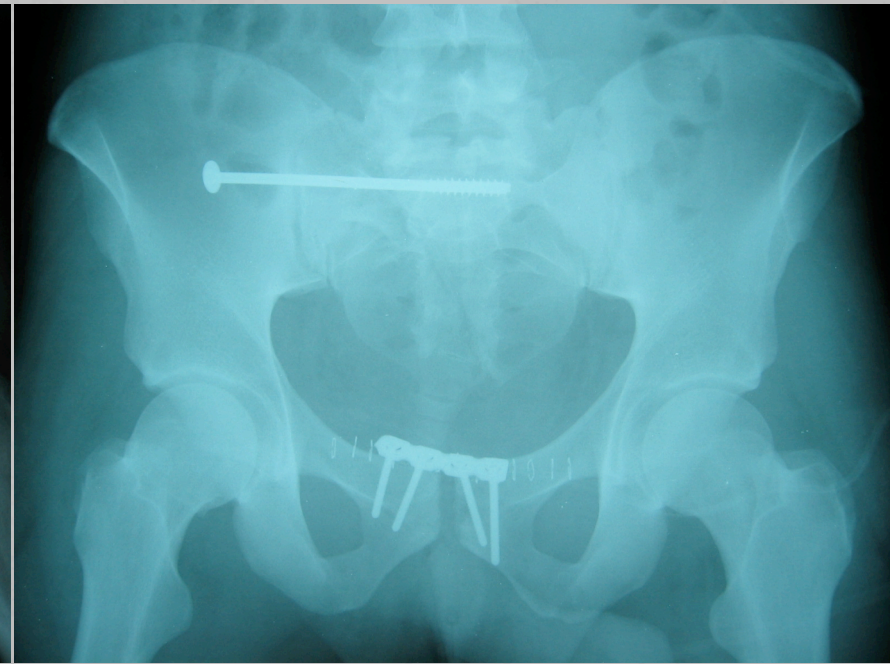

**IPM 2004, Grenoble 2 et 3 décembre**

**Problématique de l'enseignement de la  
chirurgie en ligne.  
Application à la simulation d'un geste de  
vissage percutané.**

**J. Tonetti, L. Vadcard, P. Girard, R. Martin, Ph Cinquin, J. Troccaz, P. Merloz**

# Percutaneous screwing of posterior lesion of the pelvic ring

# Strictly intra osseous trajectory