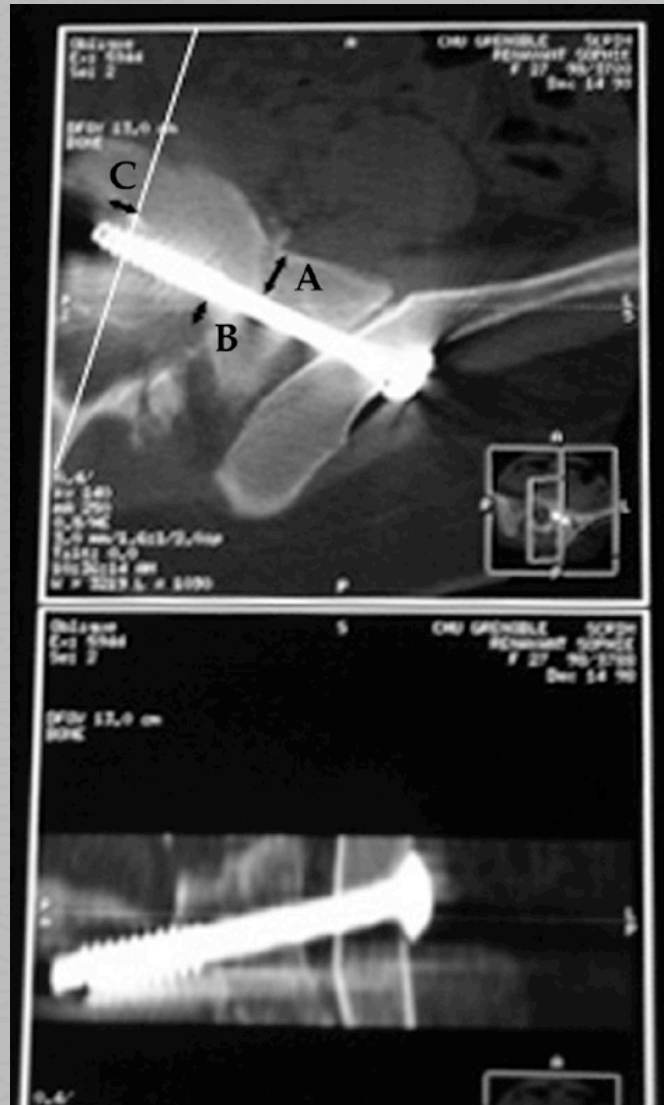

**IPM 2004, Grenoble 2 et 3 décembre**

**Problématique de l'enseignement de la  
chirurgie en ligne.  
Application à la simulation d'un geste de  
vissage percutané.**

**J. Tonetti, L. Vadcard, P. Girard, R. Martin, Ph Cinquin, J. Troccaz, P. Merloz**

# Percutaneous screwing of posterior lesion of the pelvic ring

# Strictly intra osseous trajectory