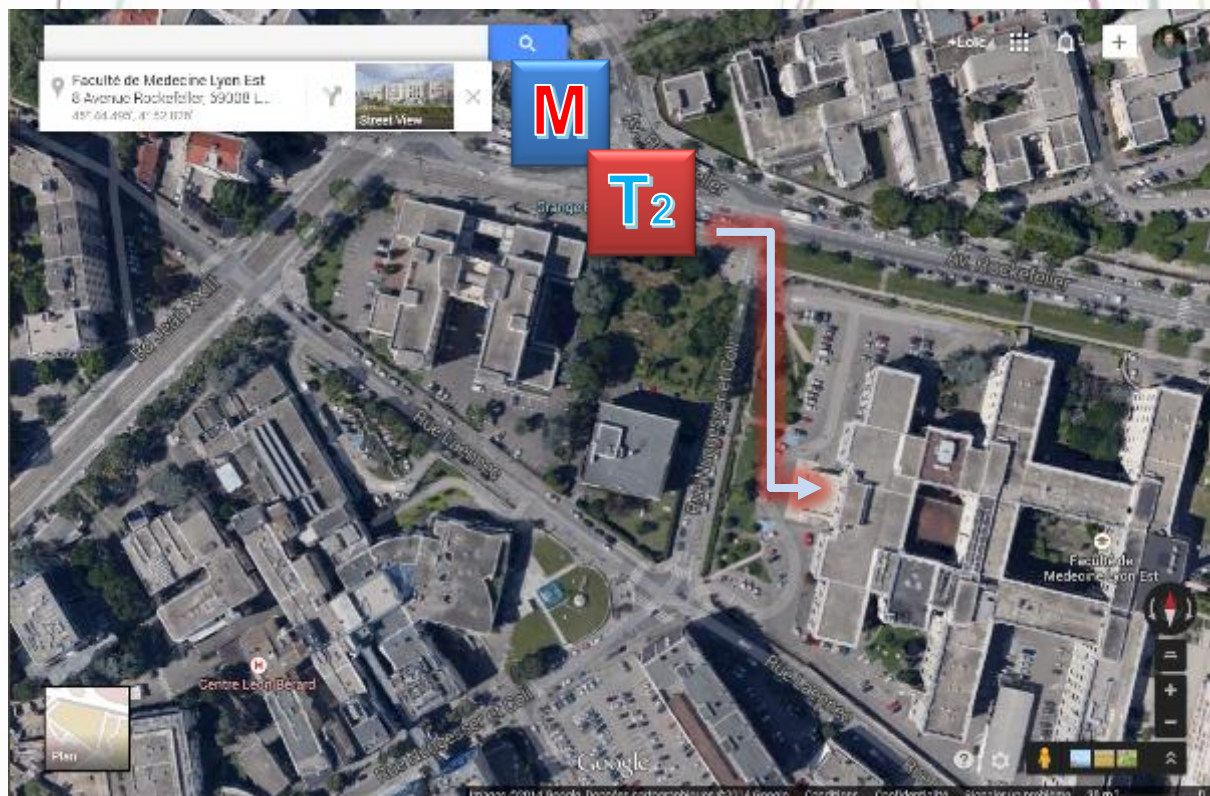

# Accès Campus Rockefeller :

Faculté Médecine Lyon EST – SAMSEI - CLESS :

8, Avenue Rockefeller, 69008 Lyon

Métro D, Arrêt Grange Blanche

Tram T2, Arrêt Grange Blanche