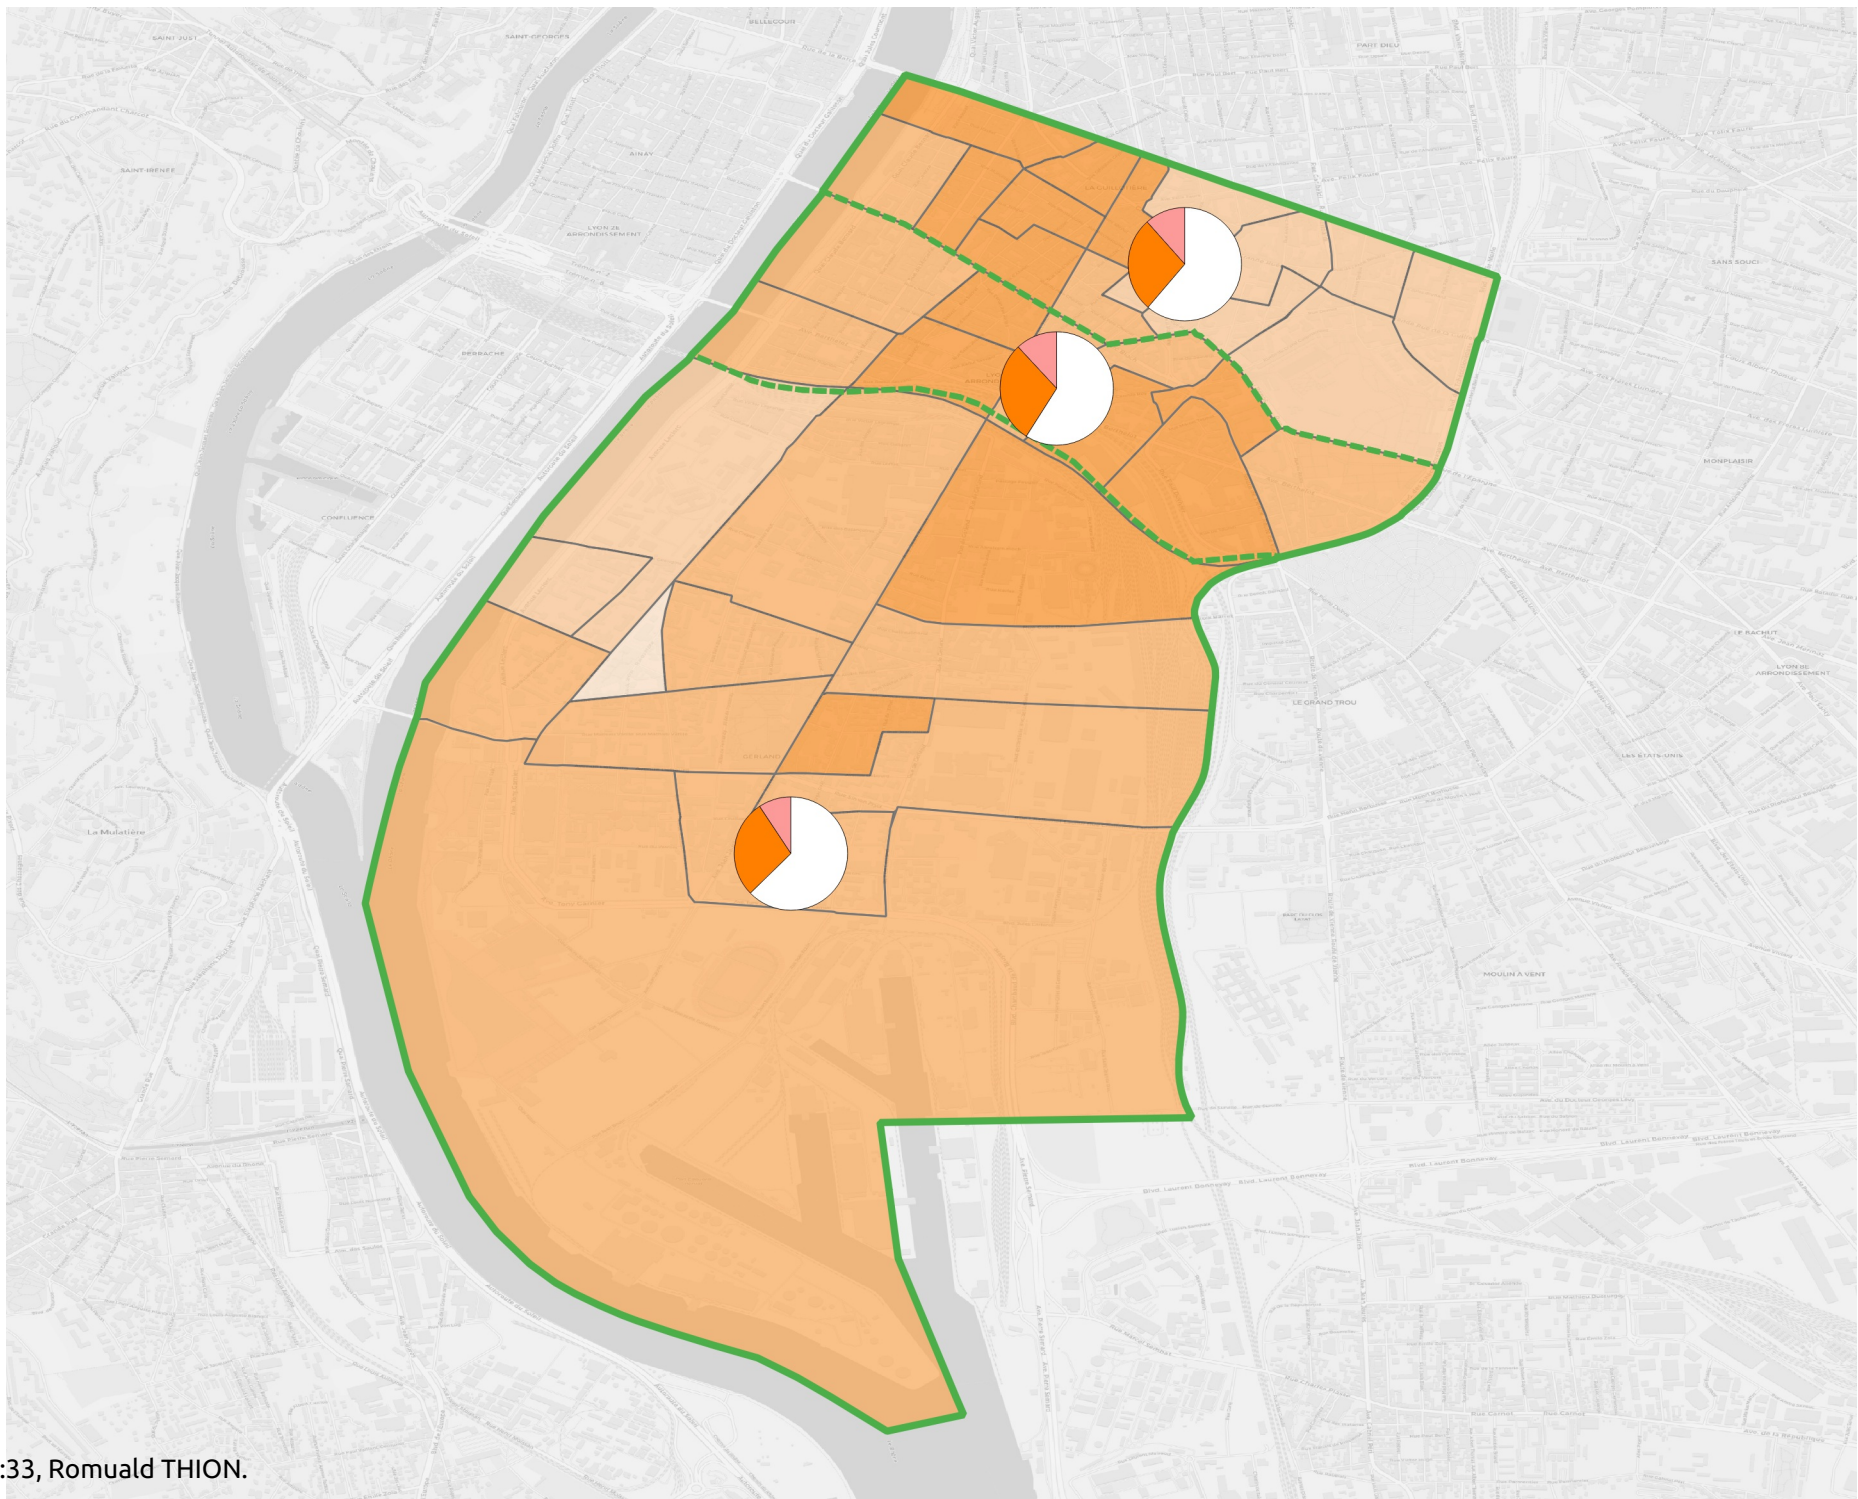

- 6 - 16
- 16 - 20
- 20 - 25
- 25 - 29
- 29 - 48

Carte élection présidentielle (1er tour) Lyon 4e Arrondissement

Légende

Quartiers (camemberts)

- PS
- LFI
- autres

LFI (%)

- 6 - 16
- 16 - 20
- 20 - 25
- 25 - 29
- 29 - 48

Carte élection présidentielle (1er tour) Lyon 5e Arrondissement

Légende

Quartiers (camemberts)

- PS
- LFI
- autres

LFI (%)

- 6 - 16
- 16 - 20
- 20 - 25
- 25 - 29
- 29 - 48

Carte élection présidentielle (1er tour) Lyon 6e Arrondissement

Légende

Quartiers (camemberts)

- PS
- LFI
- autres

LFI (%)

- 6 - 16
- 16 - 20
- 20 - 25
- 25 - 29
- 29 - 48

Carte élection présidentielle (1er tour) Lyon 7e Arrondissement

Légende

Quartiers (camemberts)

- PS
- LFI
- autres

LFI (%)

- 6 - 16
- 16 - 20
- 20 - 25
- 25 - 29
- 29 - 48

Carte élection présidentielle (1er tour) Lyon 9e Arrondissement