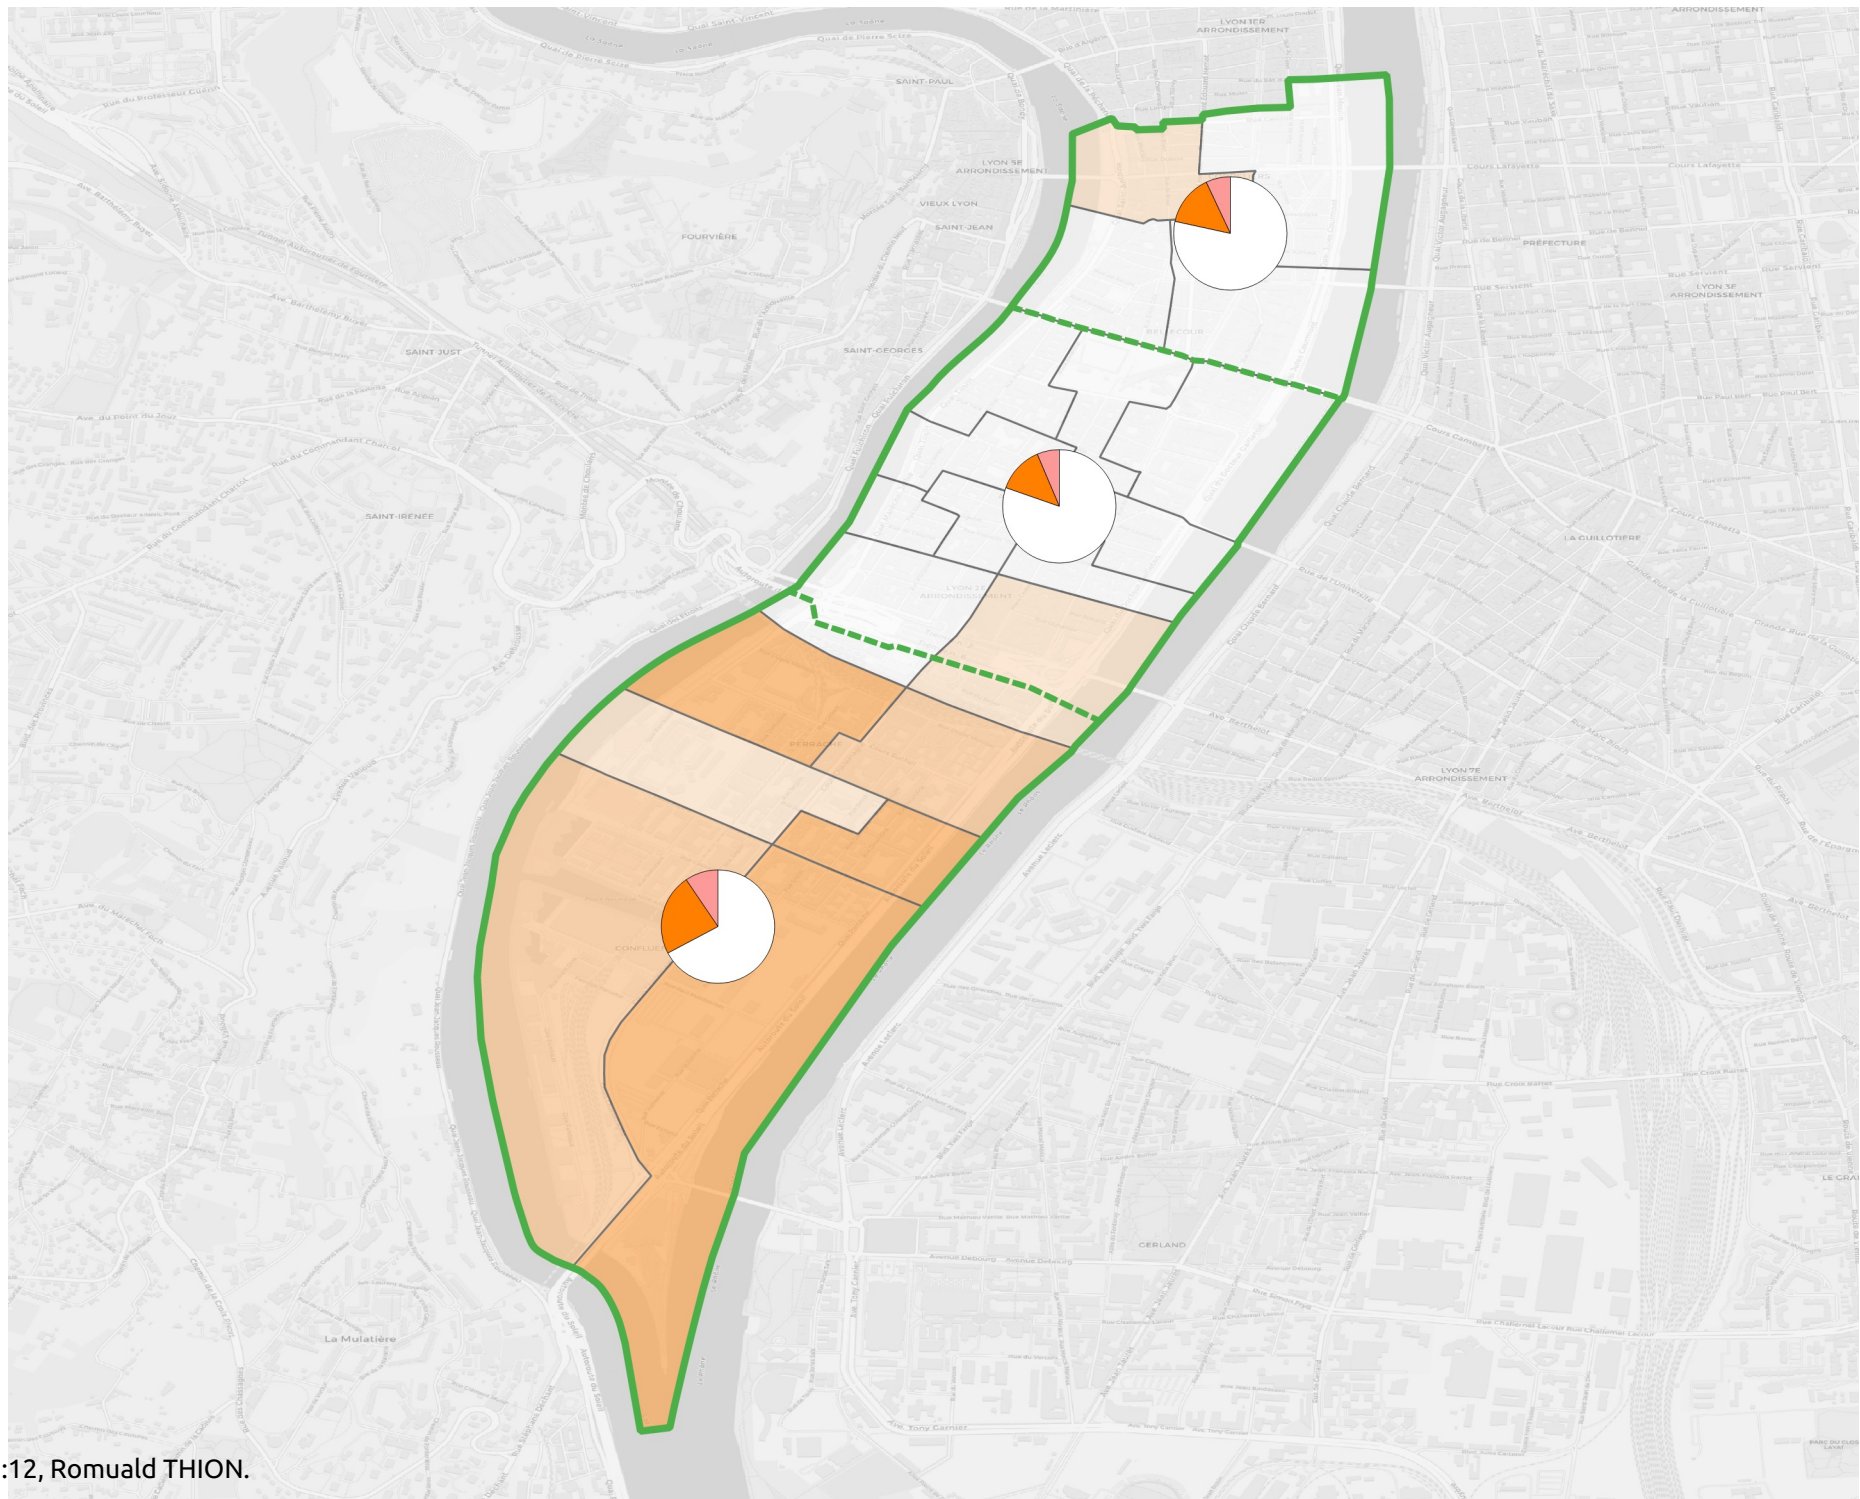

Légende

Quartiers (camemberts)

- PS
- LFI
- autres

LFI (%)

- 6 - 16
- 16 - 20
- 20 - 25
- 25 - 29
- 29 - 48

Carte élection présidentielle (1er tour) Lyon 2e Arrondissement