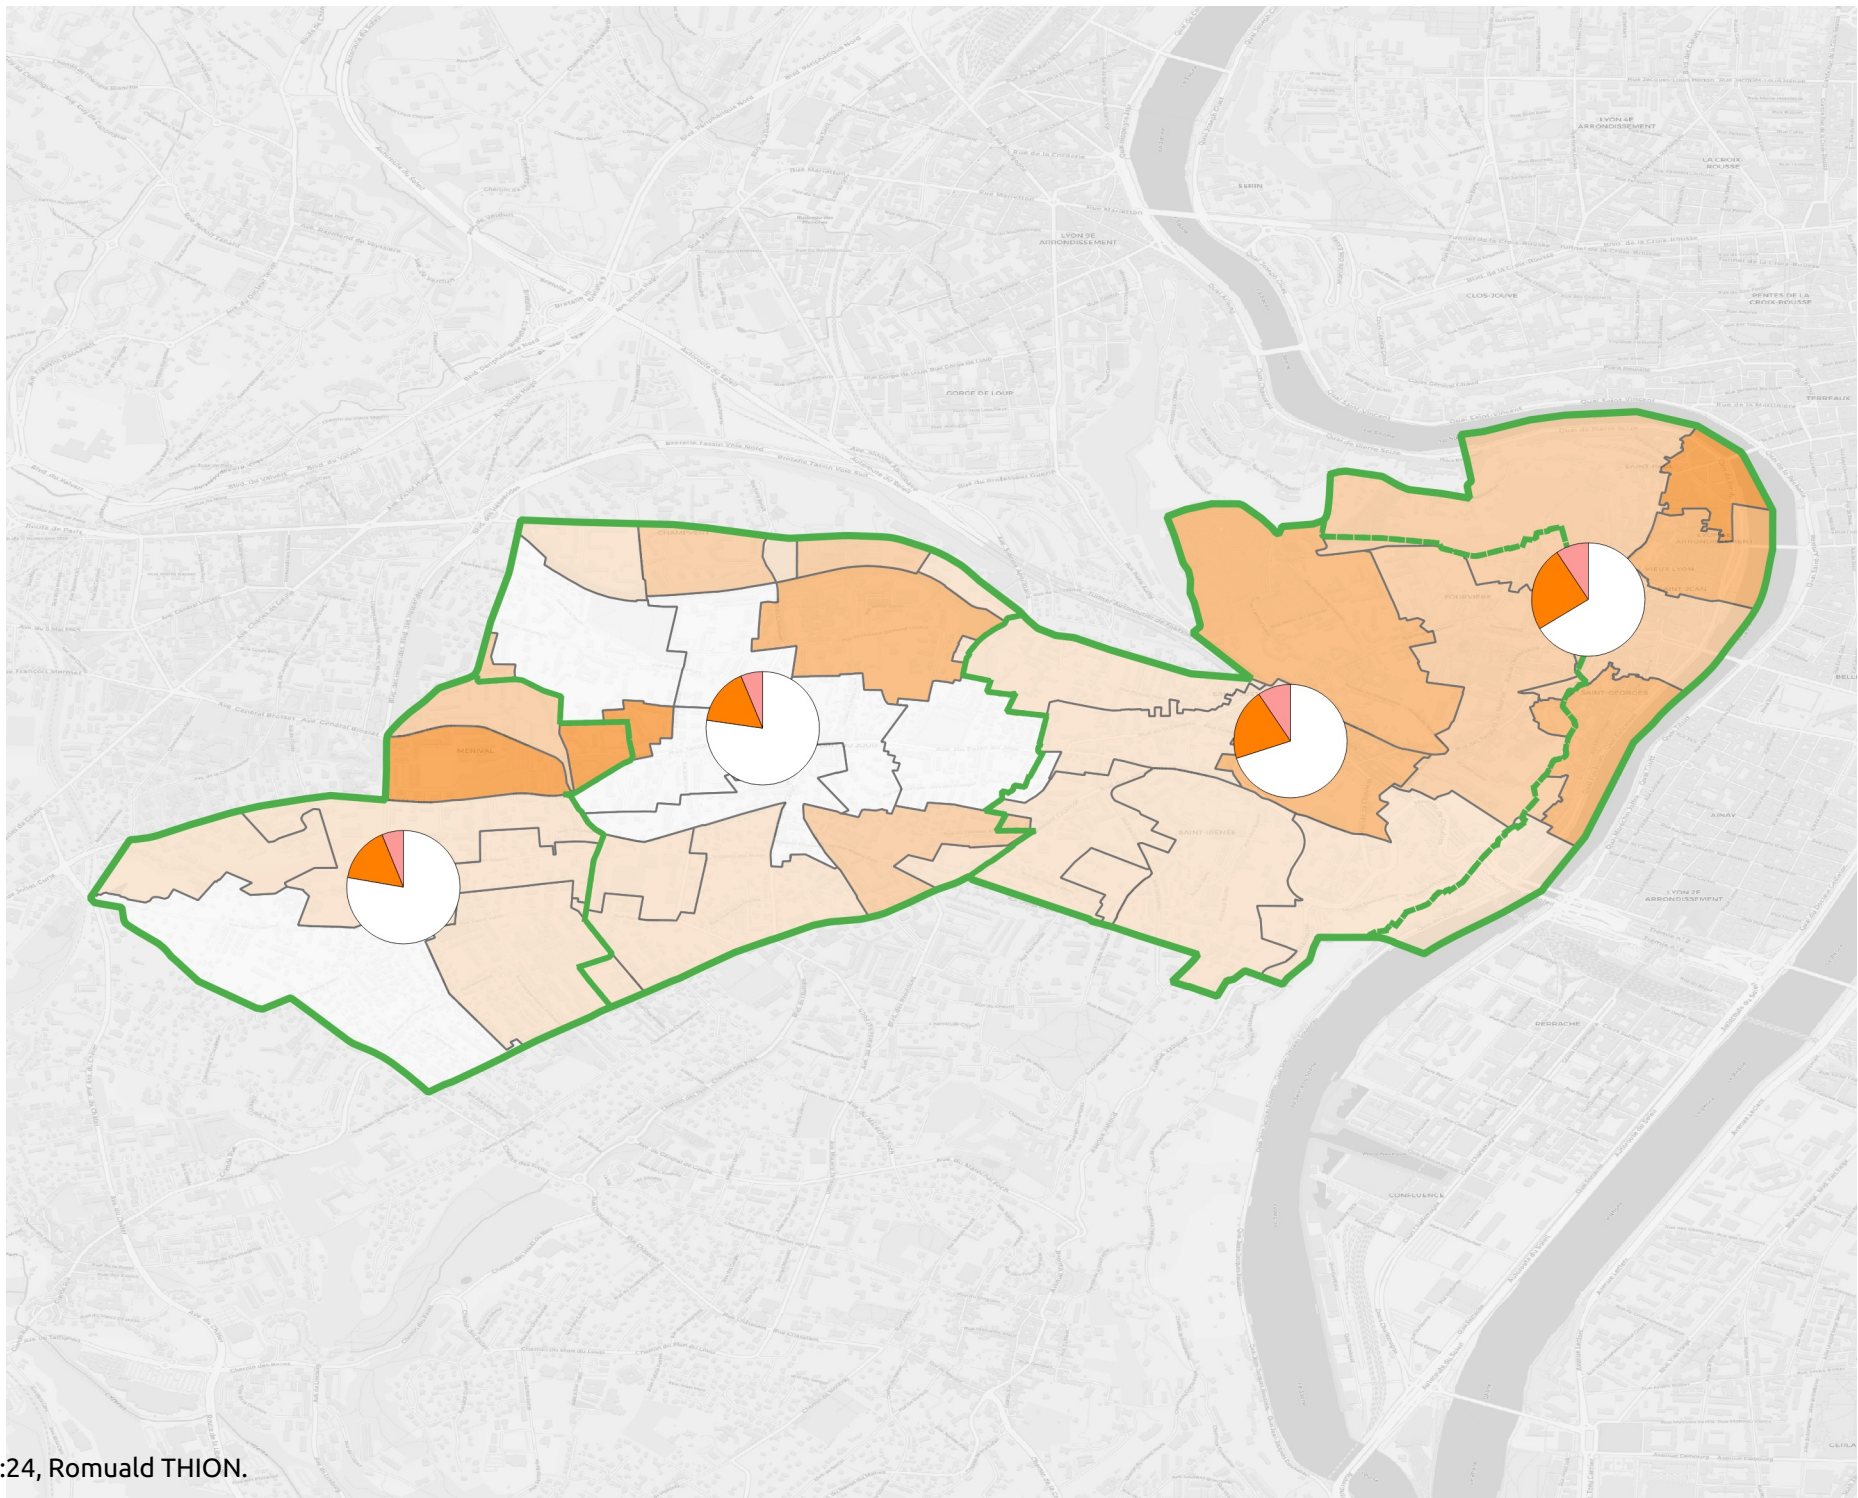

Légende

Quartiers (camemberts)

- PS
- LFI
- autres

LFI (%)

- 6 - 16
- 16 - 20
- 20 - 25
- 25 - 29
- 29 - 48

Carte élection présidentielle (1er tour) Lyon 5e Arrondissement