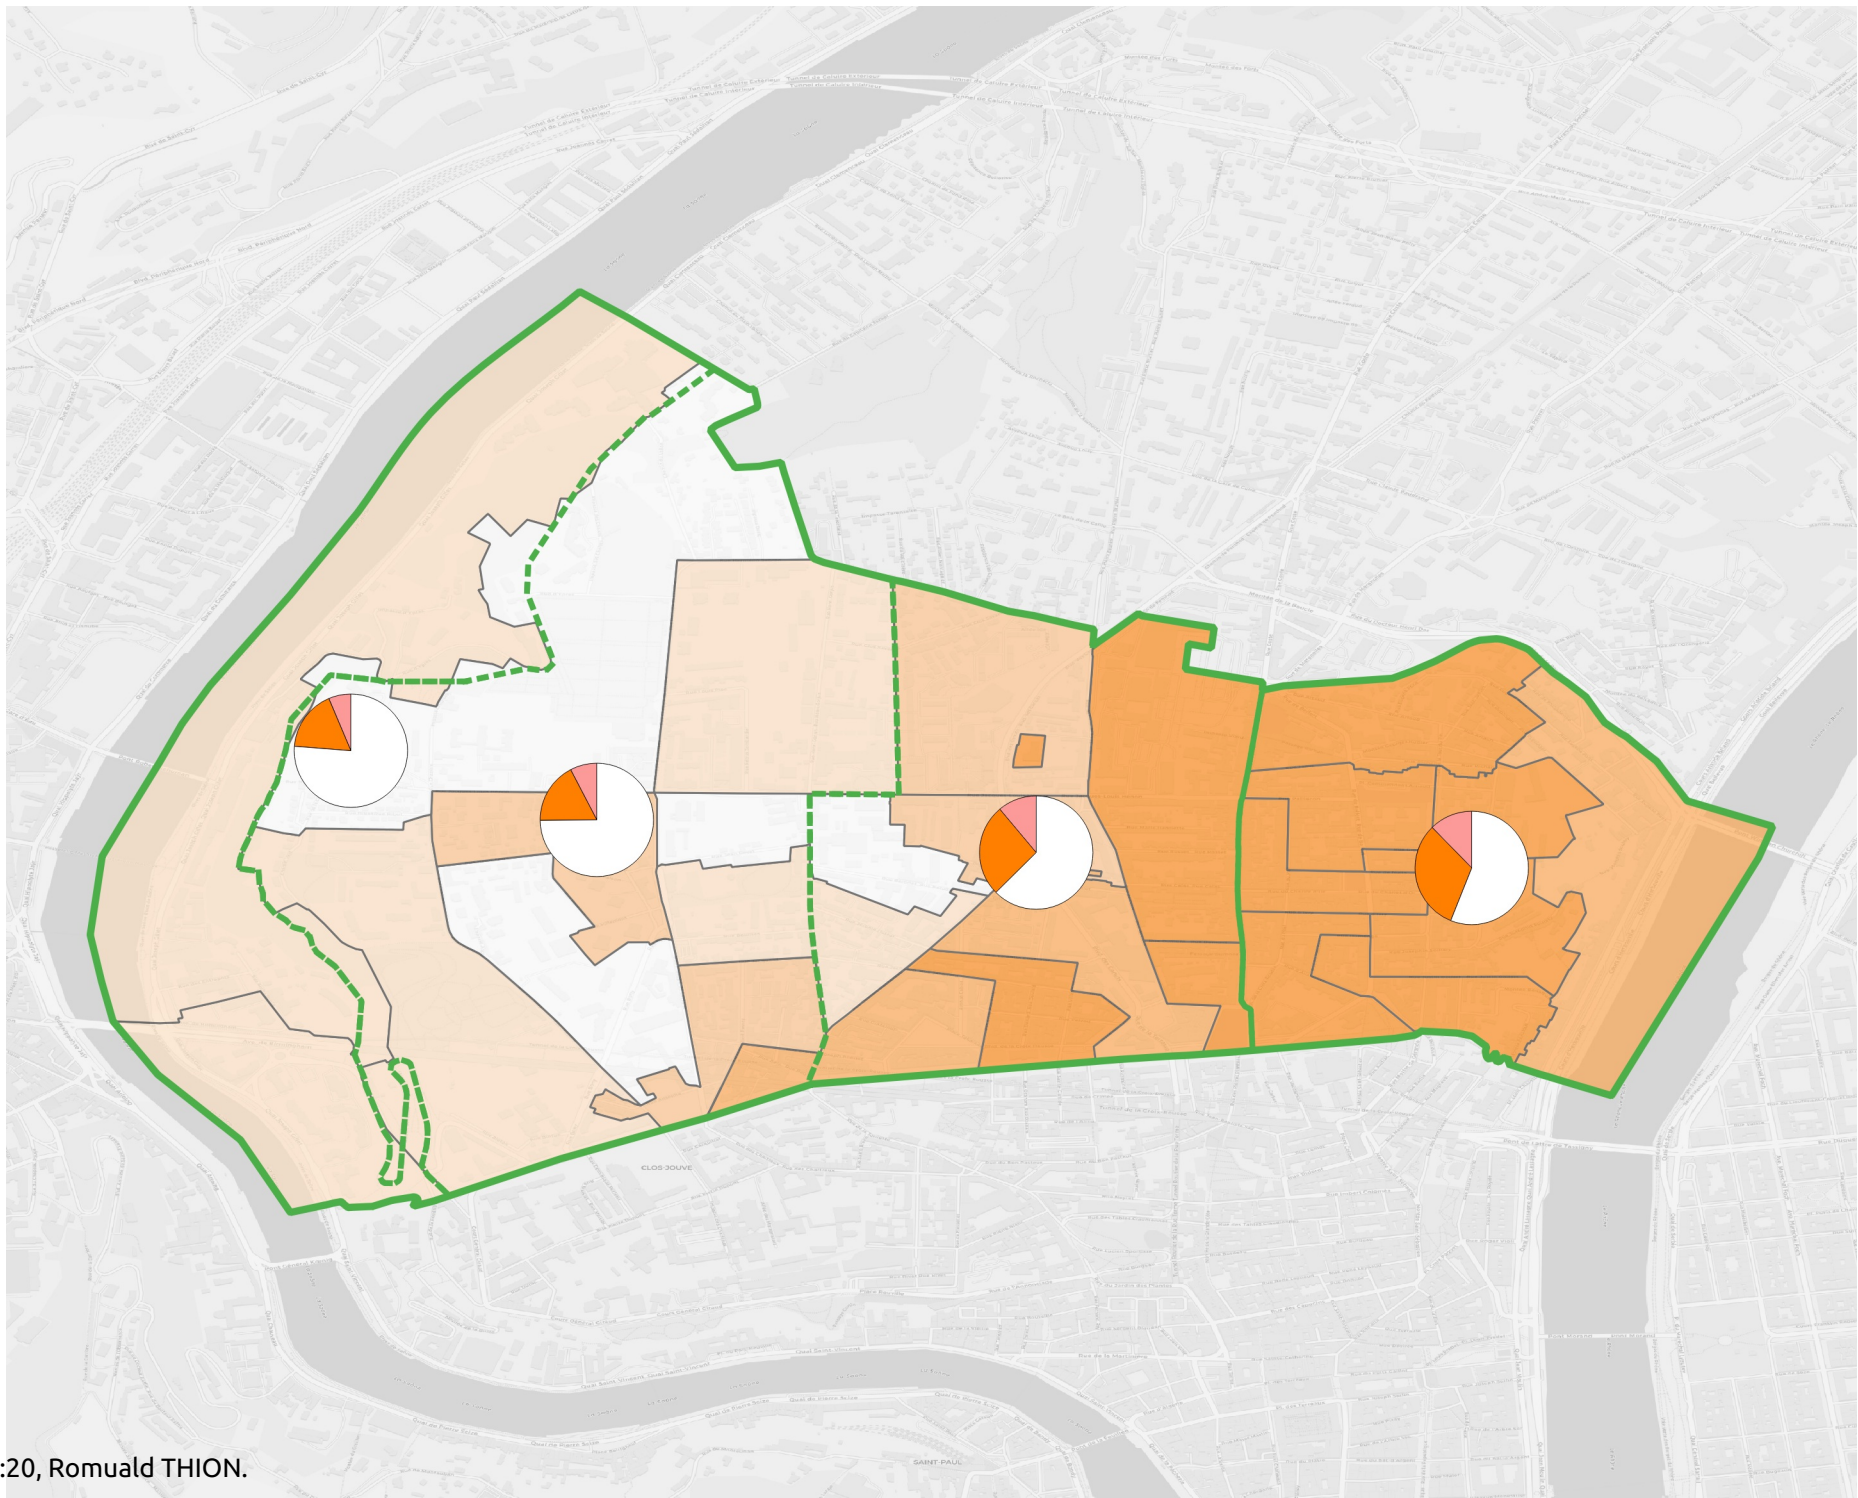

Légende

Quartiers (camemberts)

- PS
- LFI
- autres

LFI (%)

- 6 - 16
- 16 - 20
- 20 - 25
- 25 - 29
- 29 - 48

Carte élection présidentielle (1er tour) Lyon 4e Arrondissement