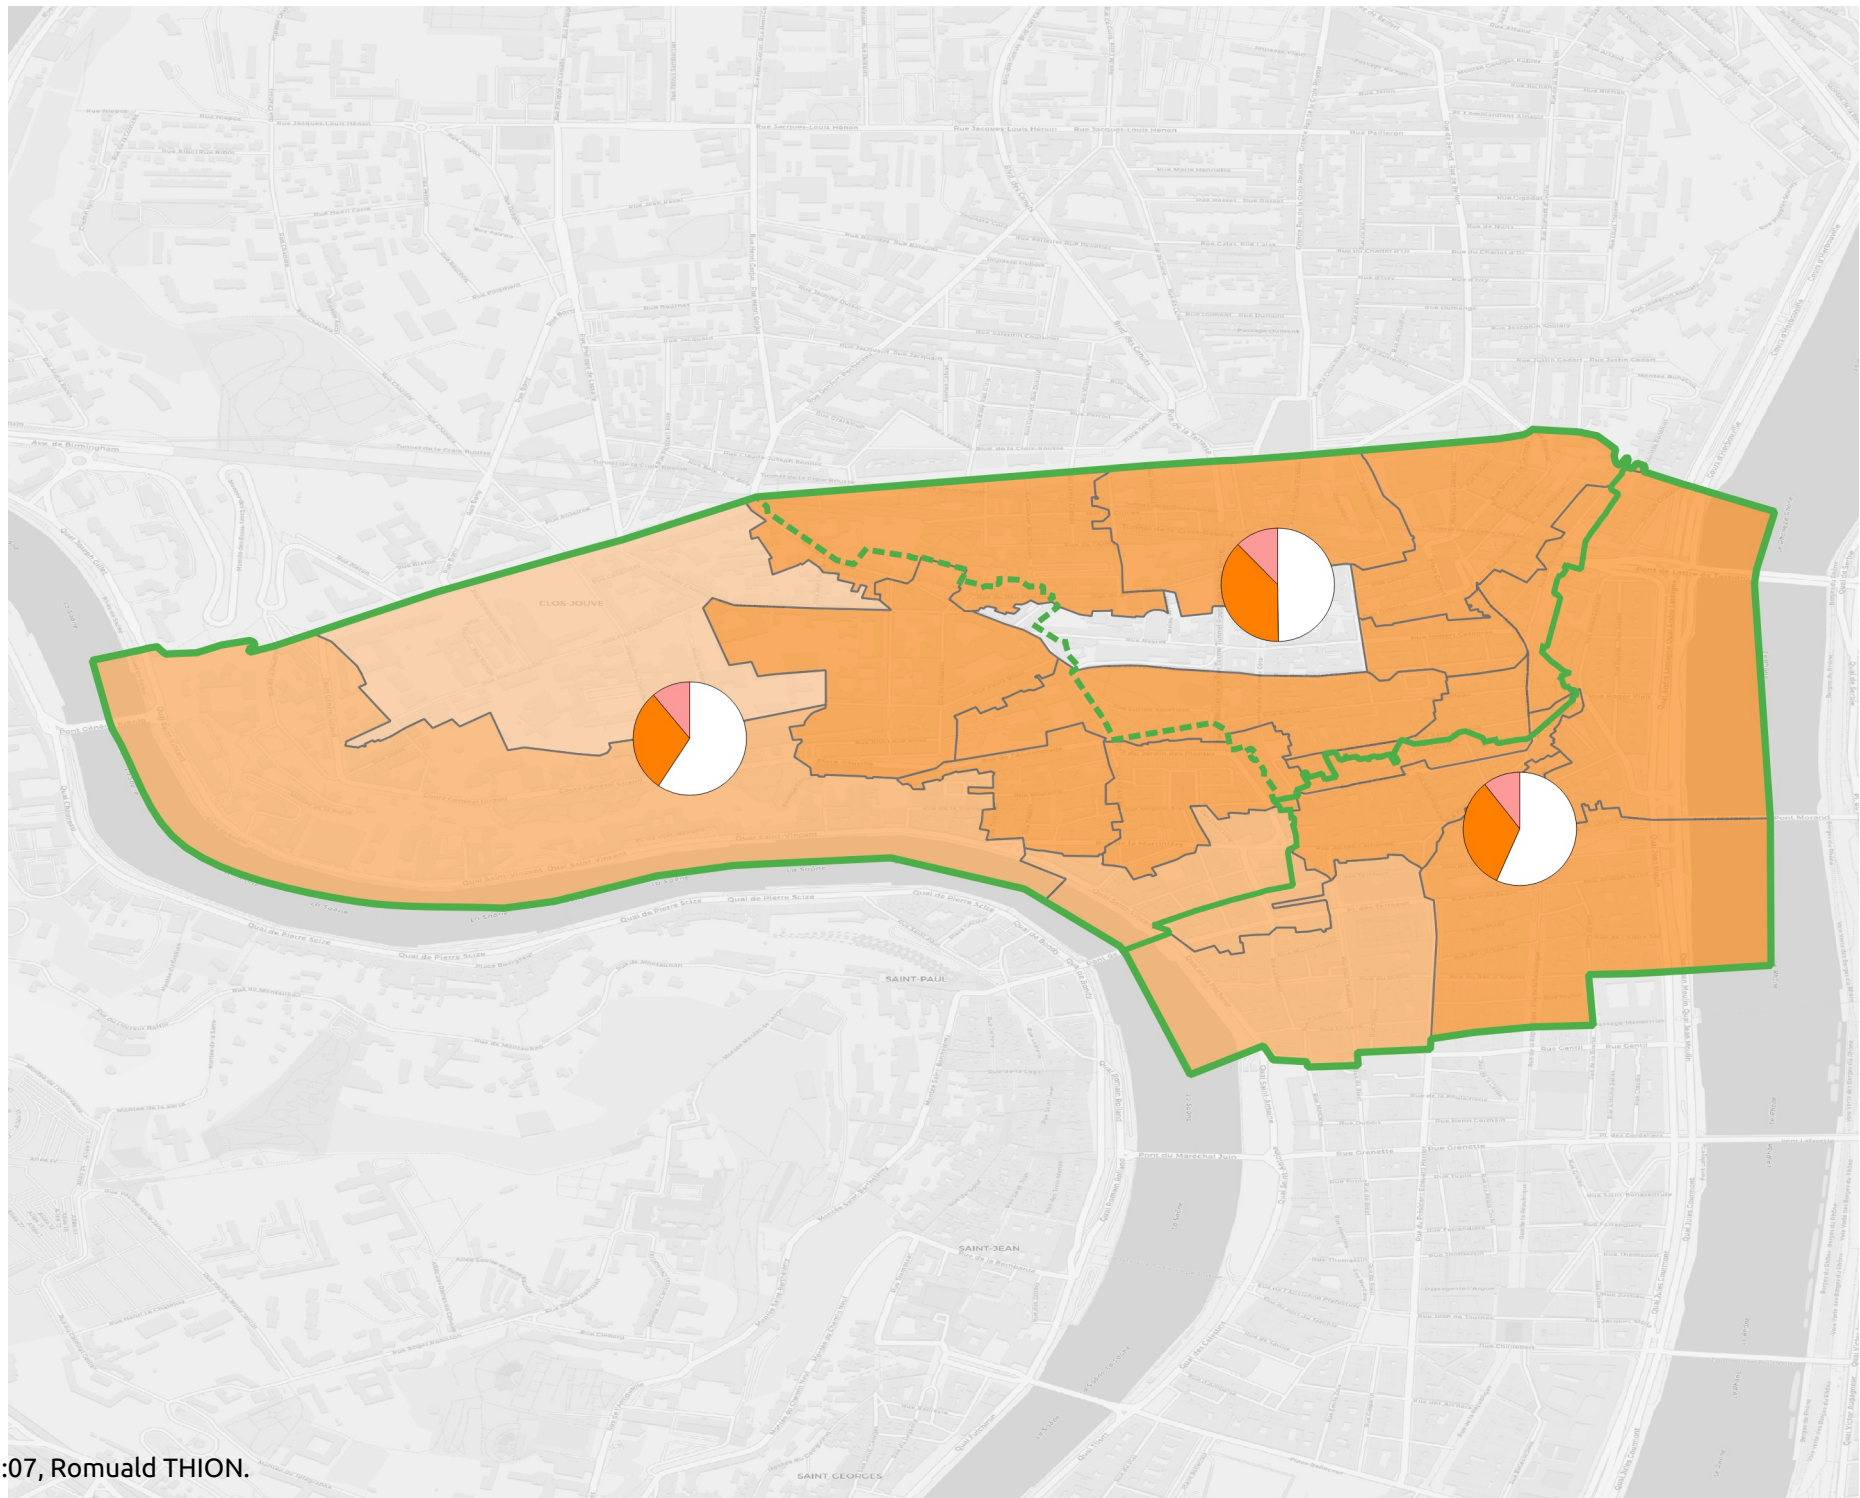

Légende

Quartiers (camemberts)

- PS
- LFI
- autres

LFI (%)

- 6 - 16
- 16 - 20
- 20 - 25
- 25 - 29
- 29 - 48

Carte élection présidentielle (1er tour) Lyon 1er Arrondissement