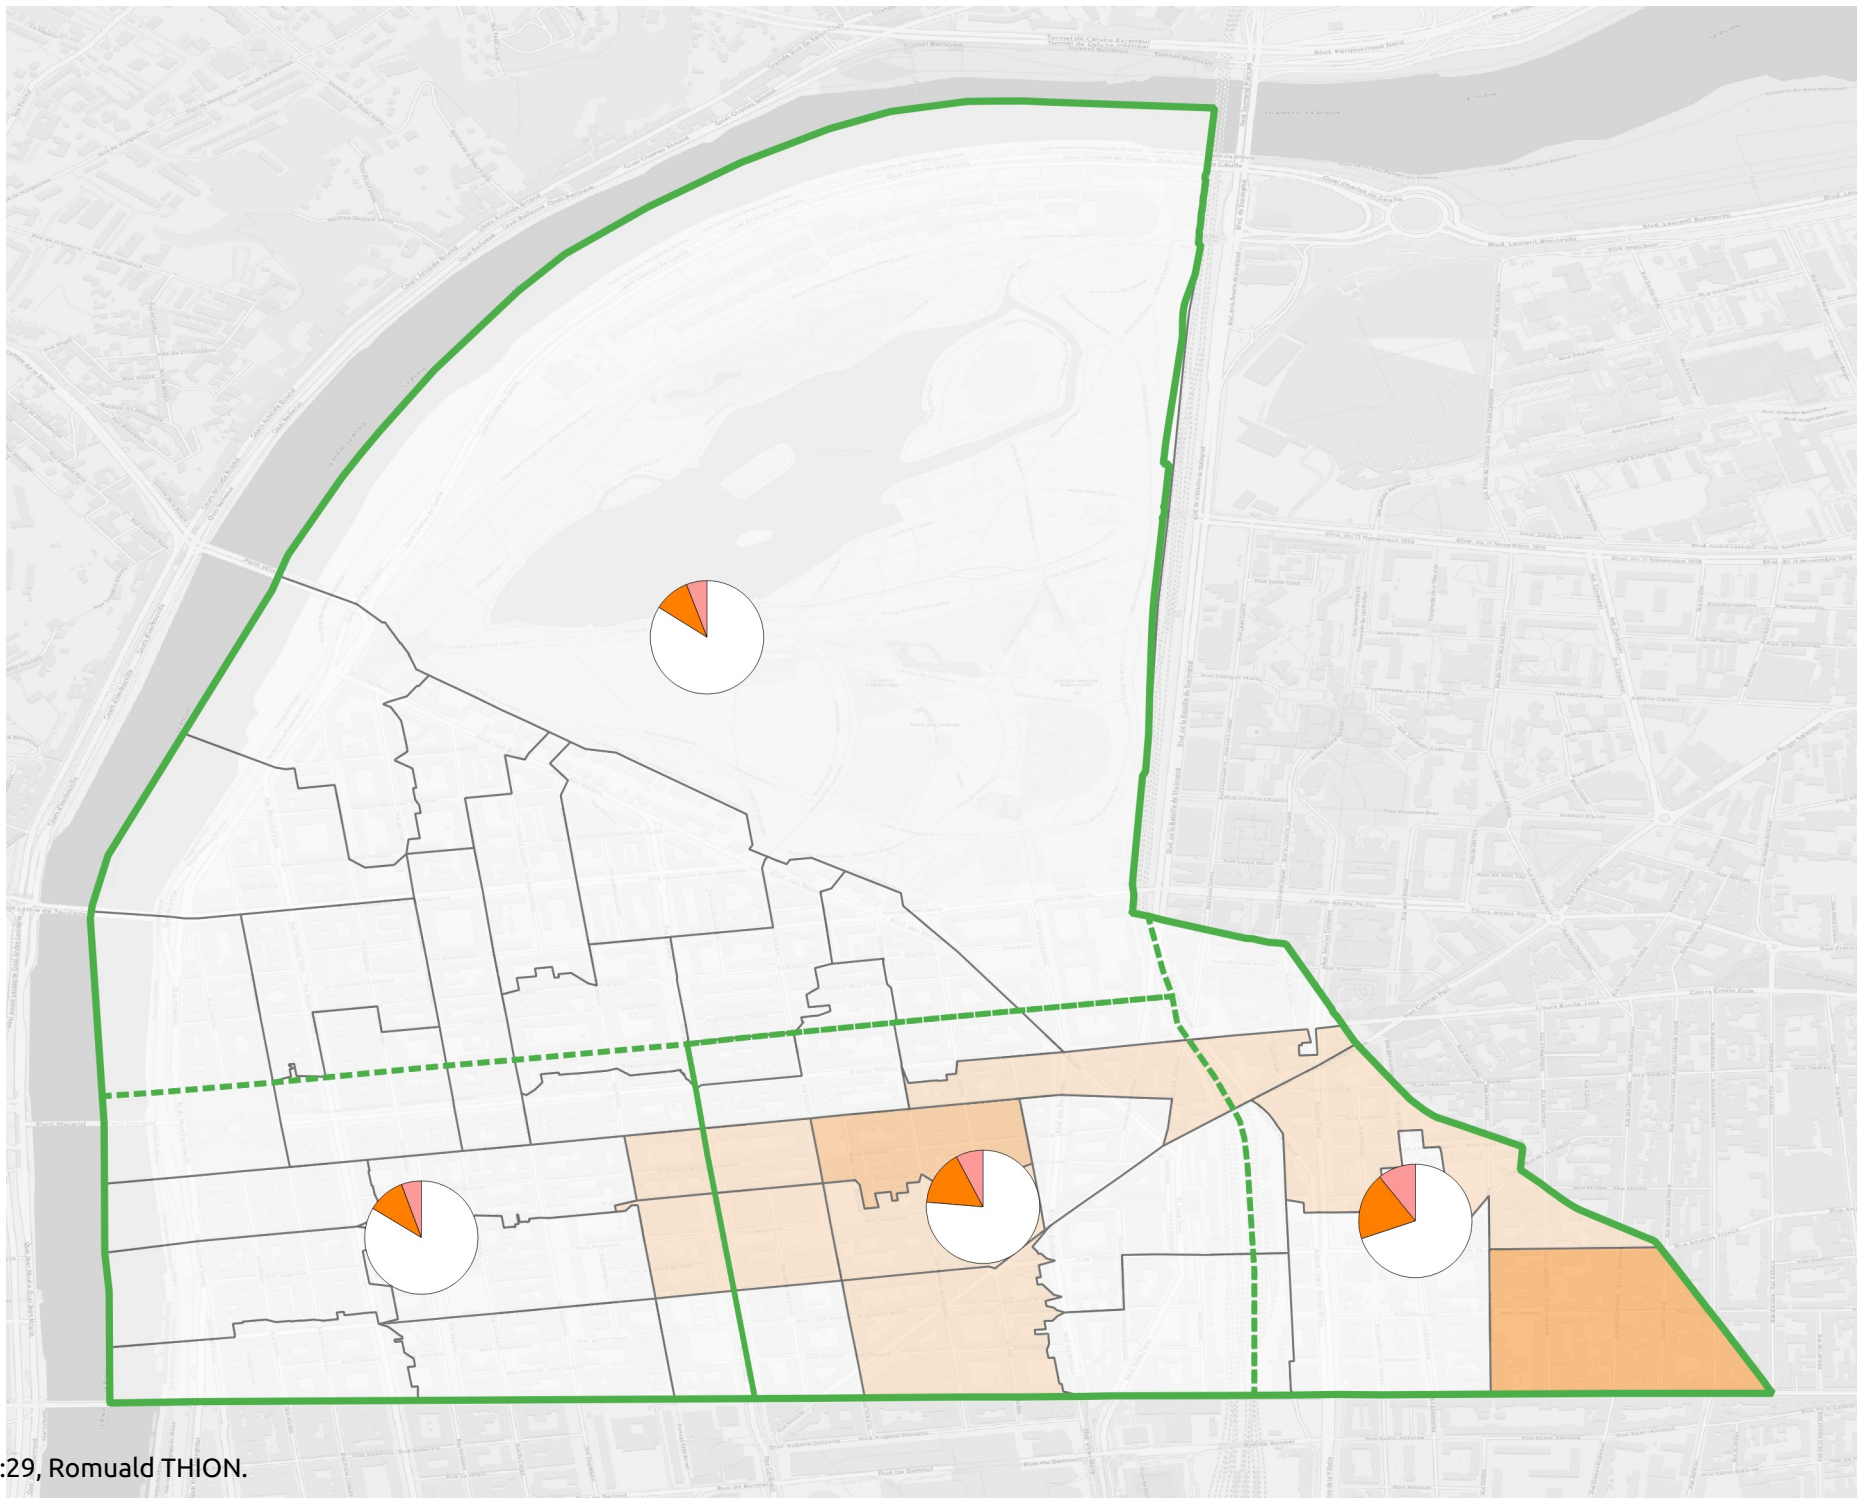

- 6 - 16
- 16 - 20
- 20 - 25
- 25 - 29
- 29 - 48

Carte élection présidentielle (1er tour) Lyon 4e Arrondissement

Légende

Quartiers (camemberts)

- PS
- LFI
- autres

LFI (%)

- 6 - 16
- 16 - 20
- 20 - 25
- 25 - 29
- 29 - 48

Carte élection présidentielle (1er tour) Lyon 5e Arrondissement

Légende

Quartiers (camemberts)

- PS
- LFI
- autres

LFI (%)

- 6 - 16
- 16 - 20
- 20 - 25
- 25 - 29
- 29 - 48

Carte élection présidentielle (1er tour) Lyon 6e Arrondissement

Légende

Quartiers (camemberts)

- PS
- LFI
- autres

LFI (%)

- 6 - 16
- 16 - 20
- 20 - 25
- 25 - 29
- 29 - 48

Carte élection présidentielle (1er tour) Lyon 7e Arrondissement

Légende

Quartiers (camemberts)