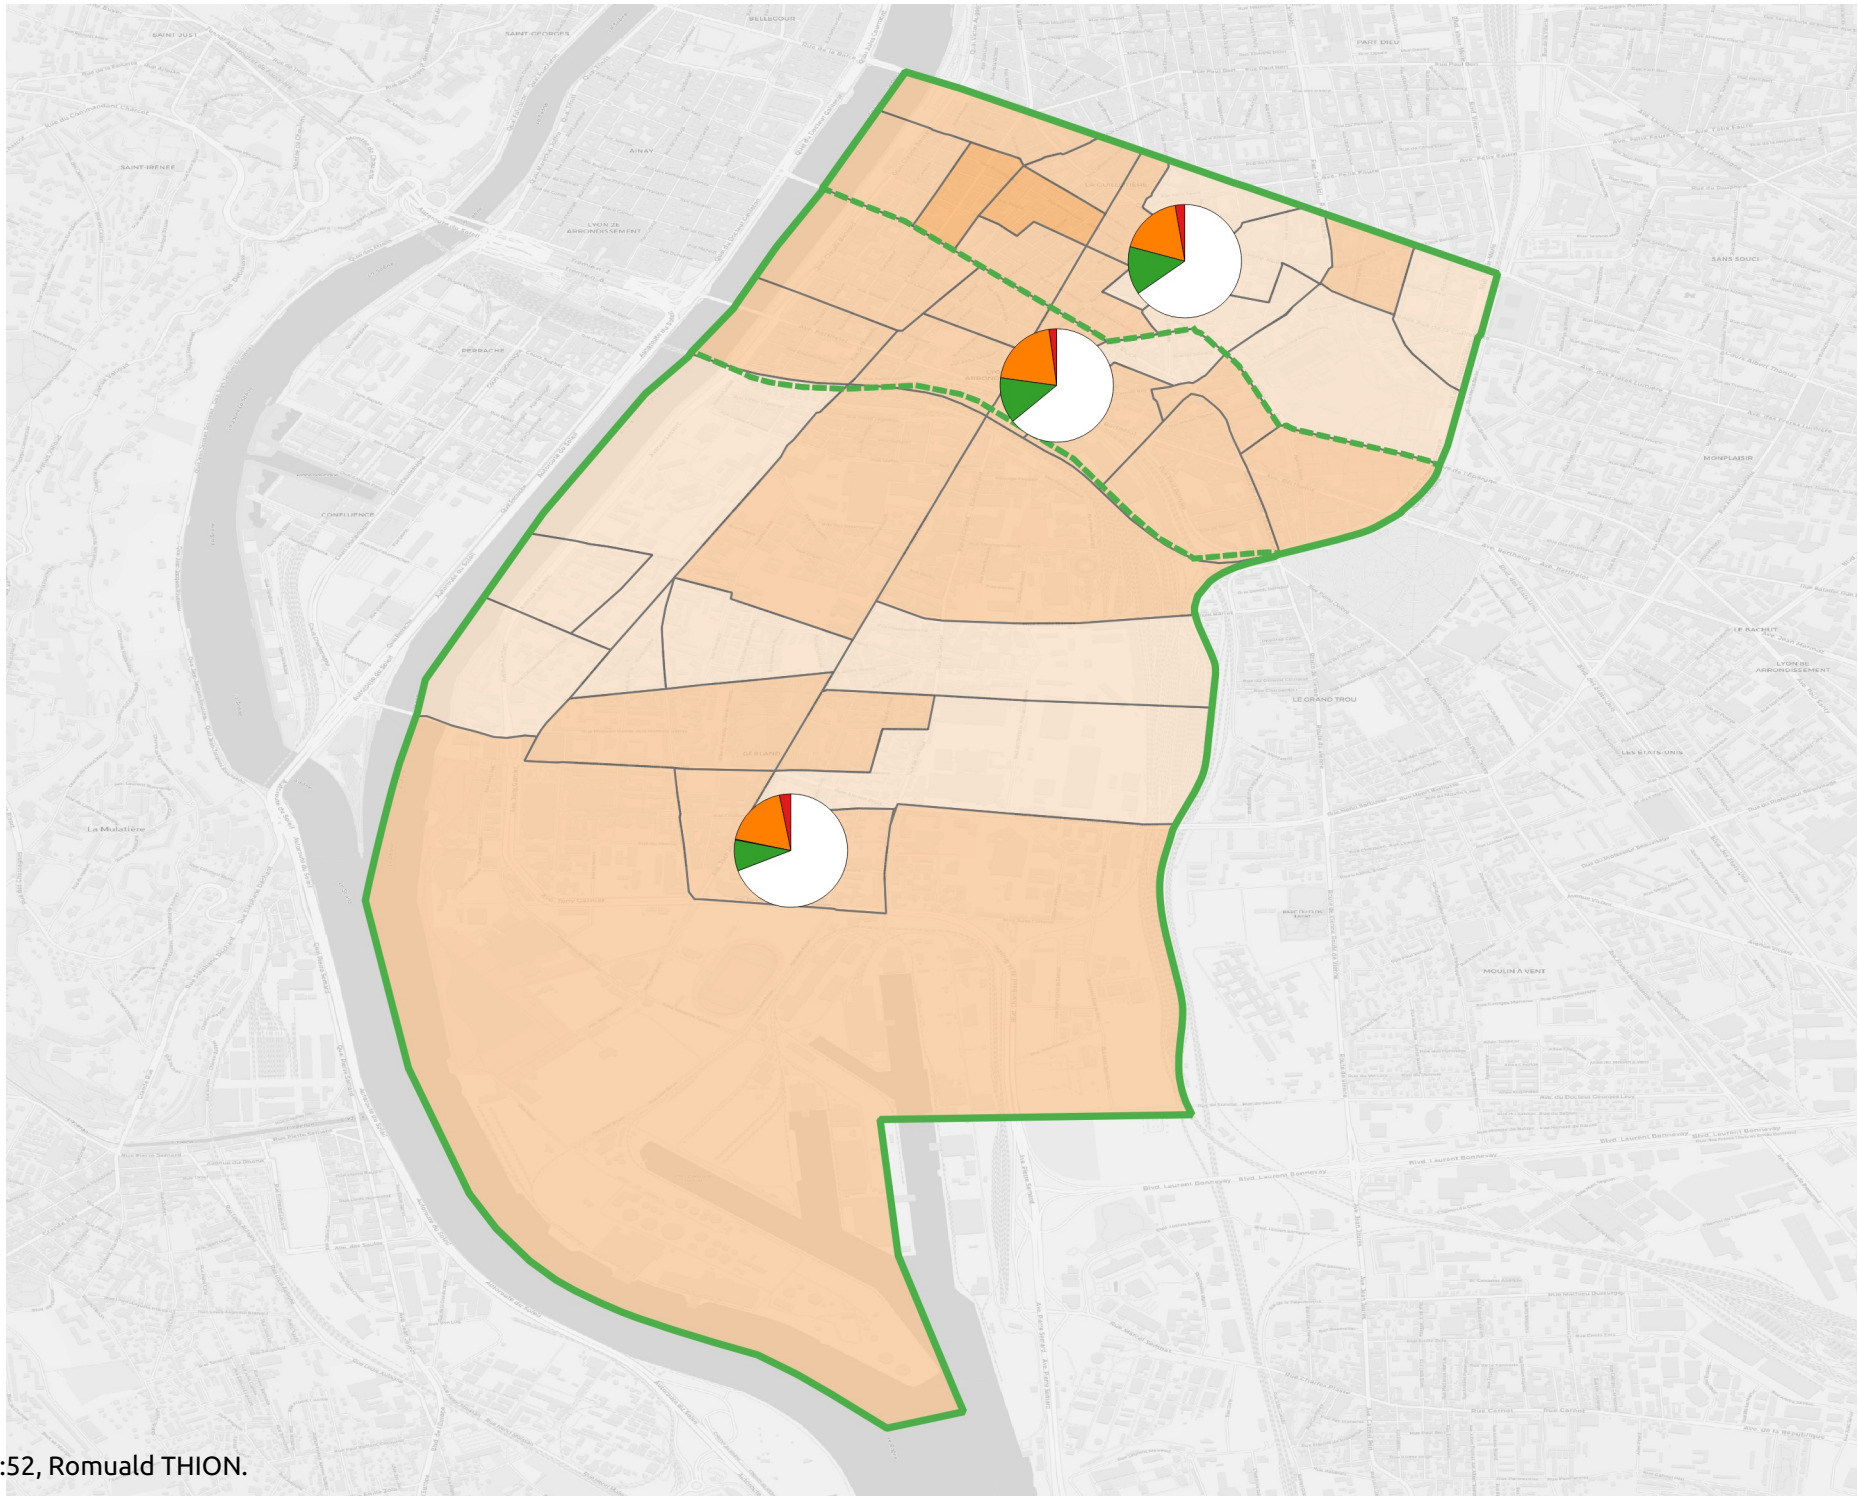

Carte élection législatives (1er tour) Lyon 6e Arrondissement

Législatives

Quartiers (camemberts)

- PC
- LFI
- DVG (NPG)
- Verts
- autres

LFI + DVG (%)

- 3,0 - 11,0
- 11,0 - 17,0
- 17,0 - 27,0
- 27,0 - 42,0
- 42,0 - 62,0

Carte élection législatives (1er tour) Lyon 7e Arrondissement

Législatives

Quartiers (camemberts)

- PC
- LFI
- DVG (NPG)
- Verts
- autres

LFI + DVG (%)

- 3,0 - 11,0
- 11,0 - 17,0
- 17,0 - 27,0
- 27,0 - 42,0
- 42,0 - 62,0

Carte élection législatives (1er tour) Lyon 8e Arrondissement

Législatives

Quartiers (camemberts)

- PC
- LFI
- DVG (NPG)
- Verts
- autres

LFI + DVG (%)

- 3,0 - 11,0
- 11,0 - 17,0
- 17,0 - 27,0
- 27,0 - 42,0
- 42,0 - 62,0