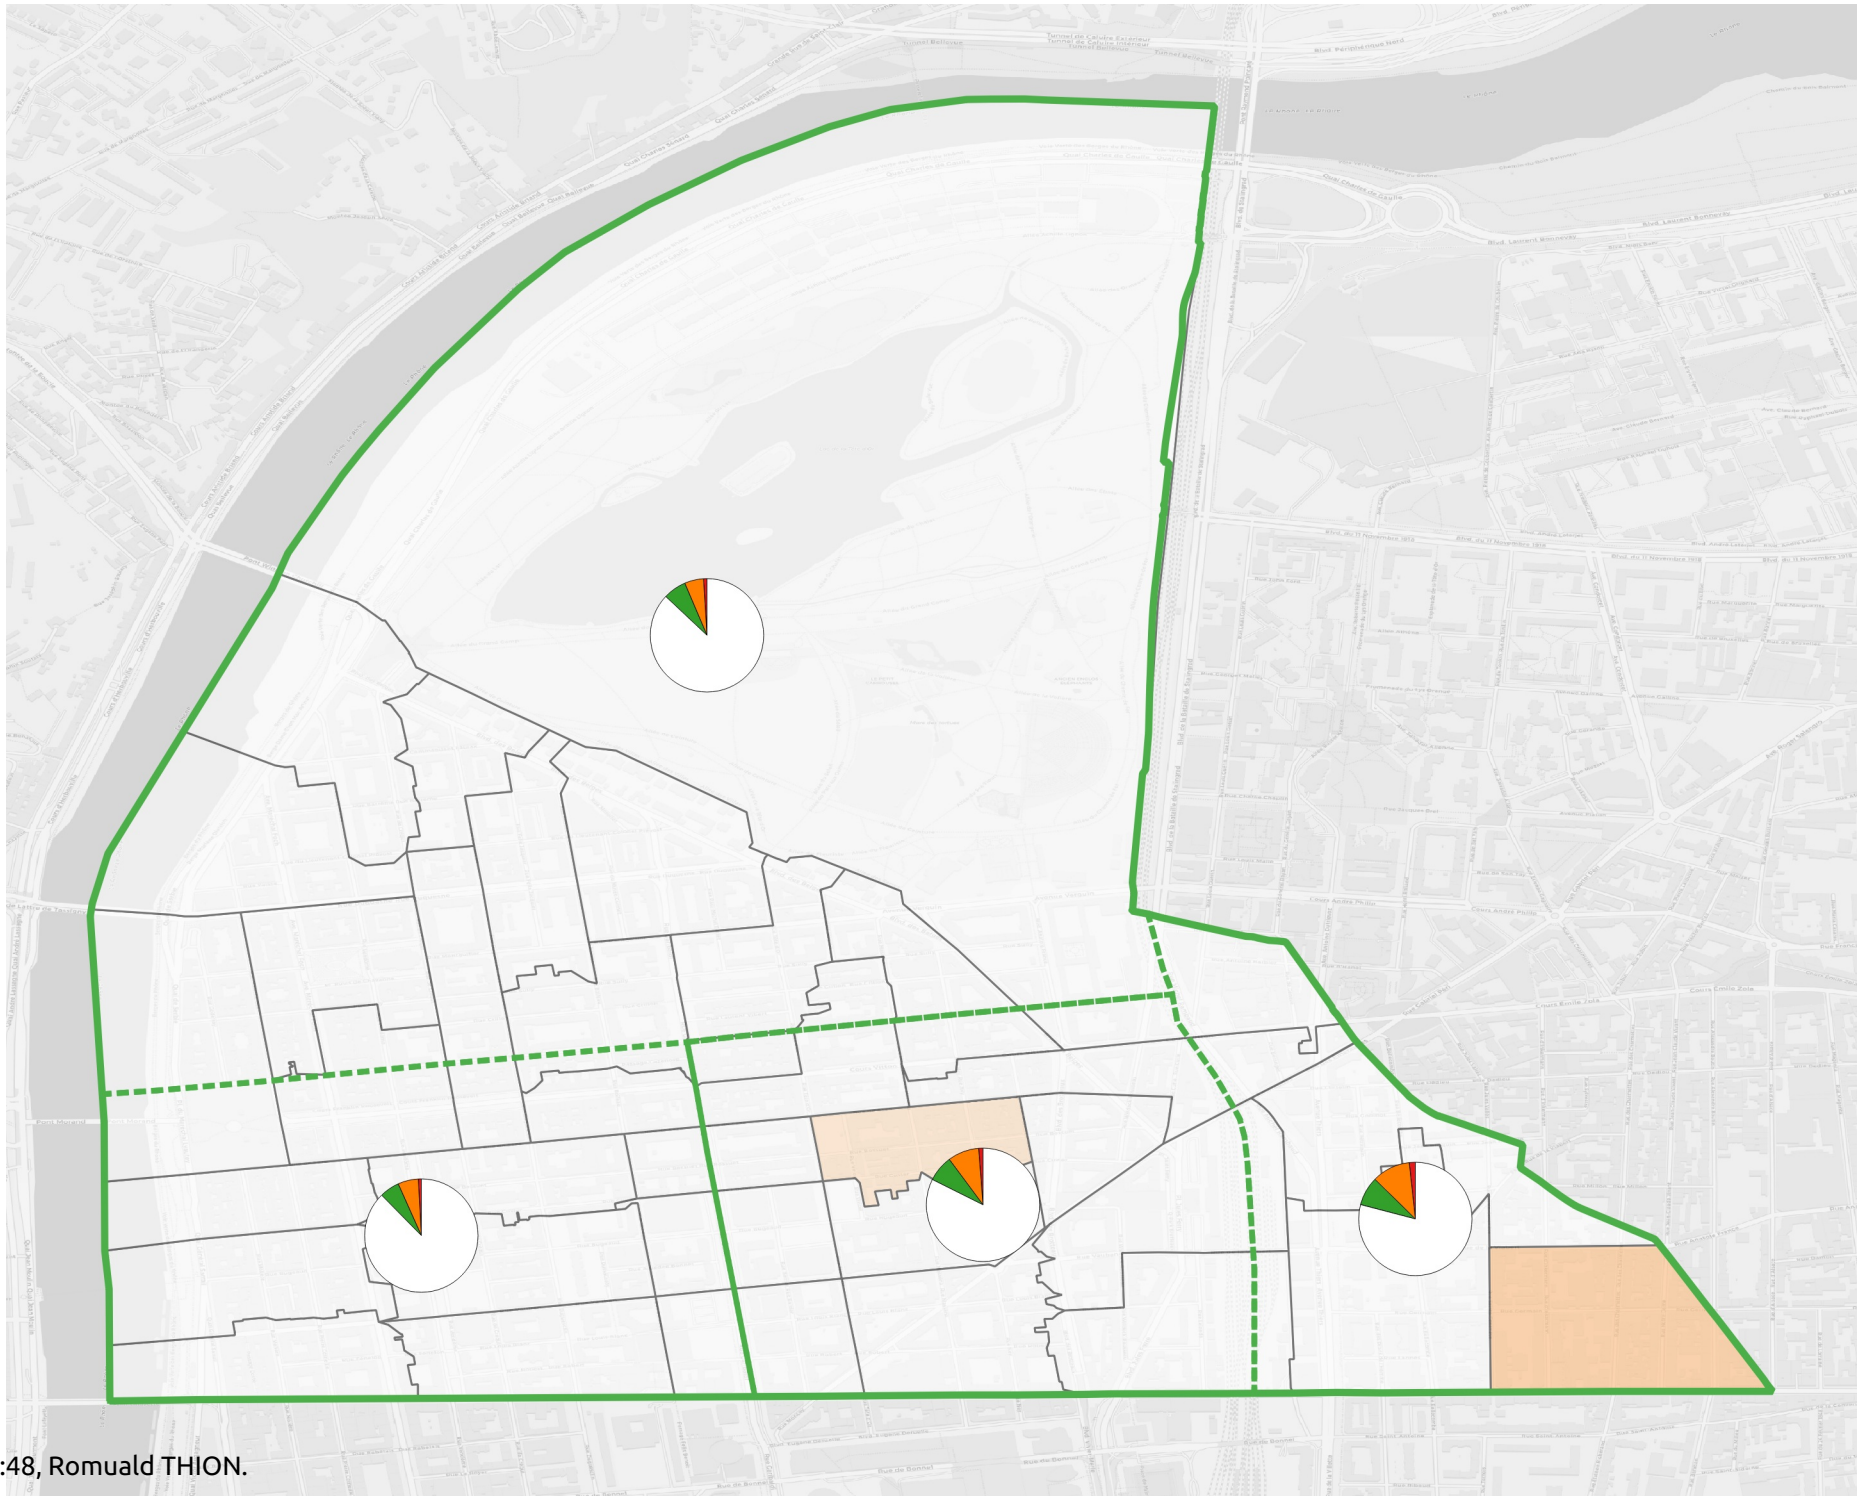

Carte élection législatives (1er tour) Lyon 5e Arrondissement

Législatives

Quartiers (camemberts)

- PC
- LFI
- DVG (NPG)
- Verts
- autres

LFI + DVG (%)

- 3,0 - 11,0
- 11,0 - 17,0
- 17,0 - 27,0
- 27,0 - 42,0
- 42,0 - 62,0

Carte élection législatives (1er tour) Lyon 6e Arrondissement

Législatives

Quartiers (camemberts)

- PC
- LFI
- DVG (NPG)
- Verts
- autres

LFI + DVG (%)

- 3,0 - 11,0
- 11,0 - 17,0
- 17,0 - 27,0
- 27,0 - 42,0
- 42,0 - 62,0

Carte élection législatives (1er tour) Lyon 7e Arrondissement

Législatives

Quartiers (camemberts)

- PC
- LFI
- DVG (NPG)
- Verts
- autres

LFI + DVG (%)

- 3,0 - 11,0
- 11,0 - 17,0
- 17,0 - 27,0
- 27,0 - 42,0
- 42,0 - 62,0