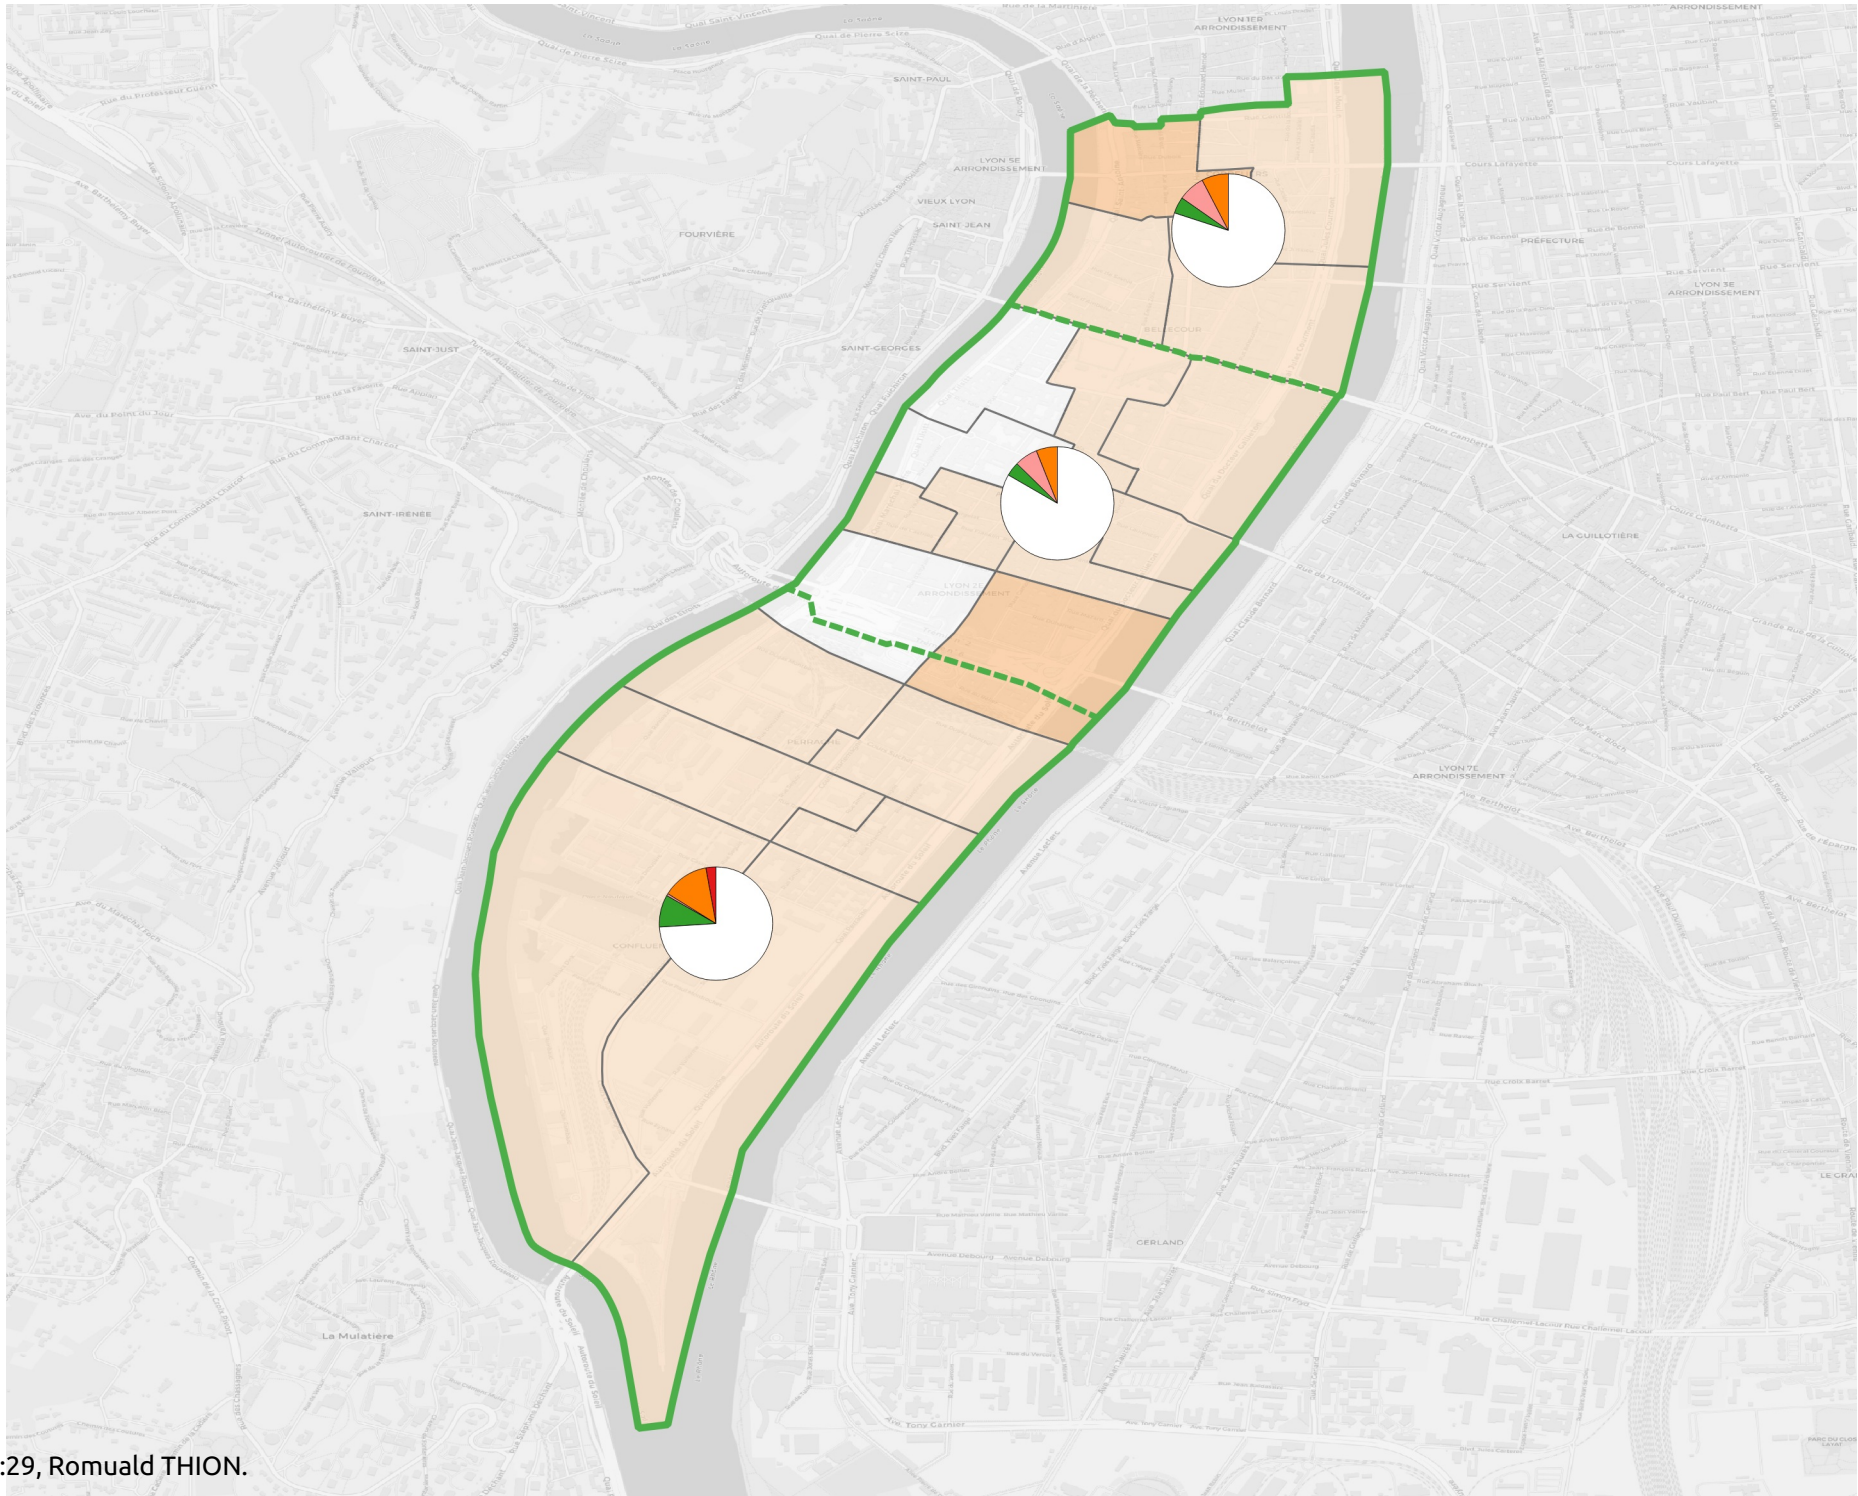

Carte élection législatives (1er tour) Lyon 1er Arrondissement

Législatives

Quartiers (camemberts)

- PC
- LFI
- DVG (NPG)
- Verts
- autres

LFI + DVG (%)

- 3,0 - 11,0
- 11,0 - 17,0
- 17,0 - 27,0
- 27,0 - 42,0
- 42,0 - 62,0

Carte élection législatives (1er tour) Lyon 2e Arrondissement

Législatives

Quartiers (camemberts)

- PC
- LFI
- DVG (NPG)
- Verts
- autres

LFI + DVG (%)

- 3,0 - 11,0
- 11,0 - 17,0
- 17,0 - 27,0
- 27,0 - 42,0
- 42,0 - 62,0

Carte élection législatives (1er tour) Lyon 3e Arrondissement

Législatives

Quartiers (camemberts)

- PC
- LFI
- DVG (NPG)
- Verts
- autres

LFI + DVG (%)

- 3,0 - 11,0
- 11,0 - 17,0
- 17,0 - 27,0
- 27,0 - 42,0
- 42,0 - 62,0