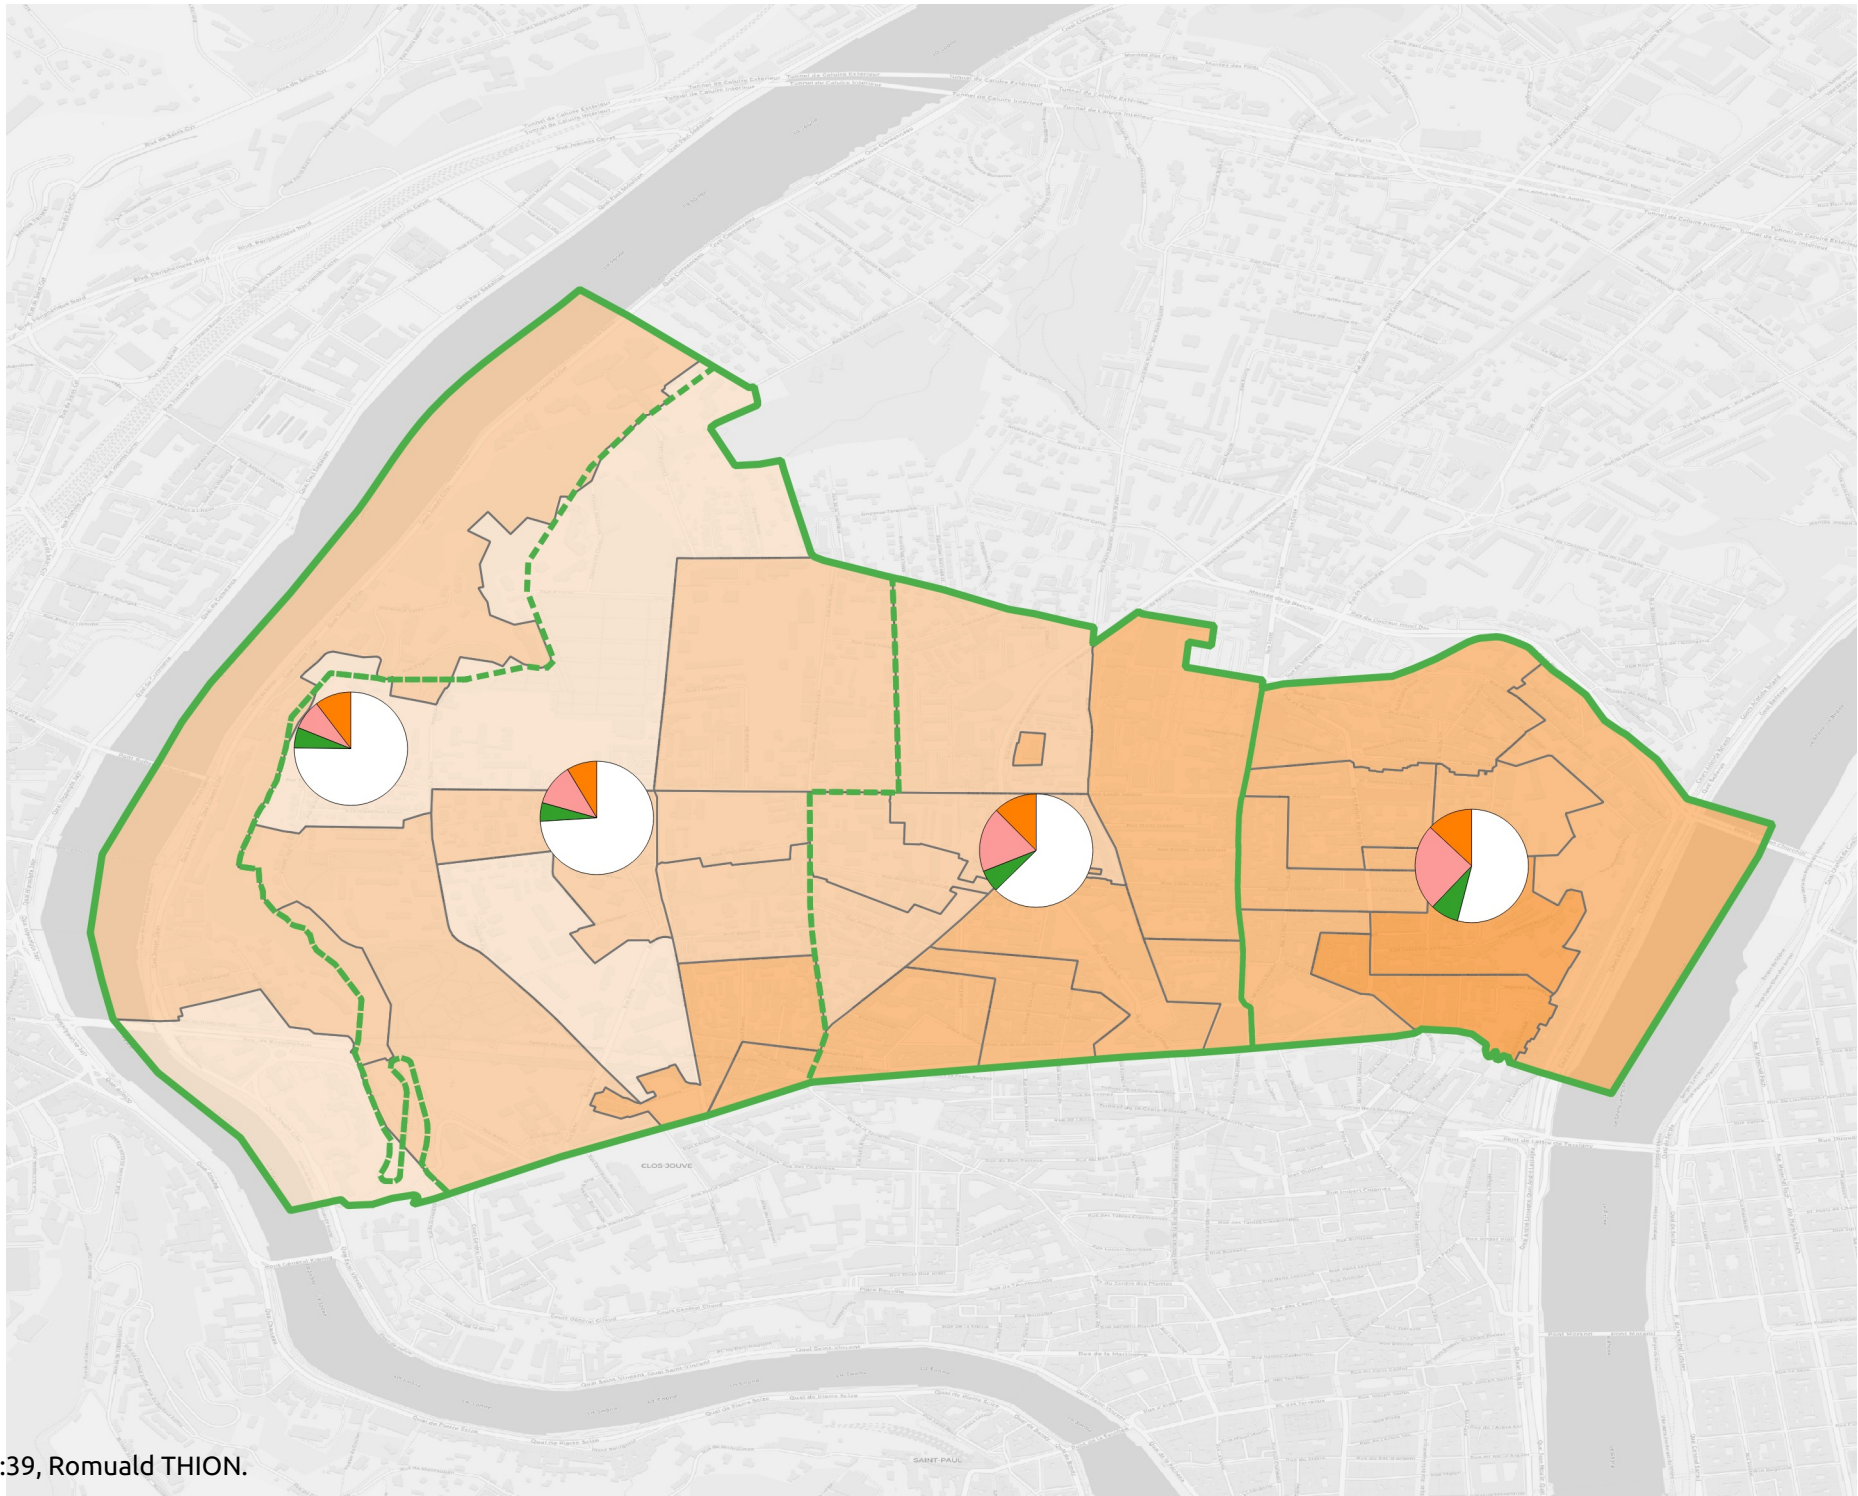

Carte élection législatives (1er tour) Lyon 4e Arrondissement

Législatives

Quartiers (camemberts)

- PC
- LFI
- DVG (NPG)
- Verts
- autres

LFI + DVG (%)

- 3,0 - 11,0
- 11,0 - 17,0
- 17,0 - 27,0
- 27,0 - 42,0
- 42,0 - 62,0

Carte élection législatives (1er tour) Lyon 5e Arrondissement

Législatives

Quartiers (camemberts)

- PC
- LFI
- DVG (NPG)
- Verts
- autres

LFI + DVG (%)

- 3,0 - 11,0
- 11,0 - 17,0
- 17,0 - 27,0
- 27,0 - 42,0
- 42,0 - 62,0

Carte élection législatives (1er tour) Lyon 6e Arrondissement

Législatives

Quartiers (camemberts)

- PC
- LFI
- DVG (NPG)
- Verts
- autres

LFI + DVG (%)

- 3,0 - 11,0
- 11,0 - 17,0
- 17,0 - 27,0
- 27,0 - 42,0
- 42,0 - 62,0