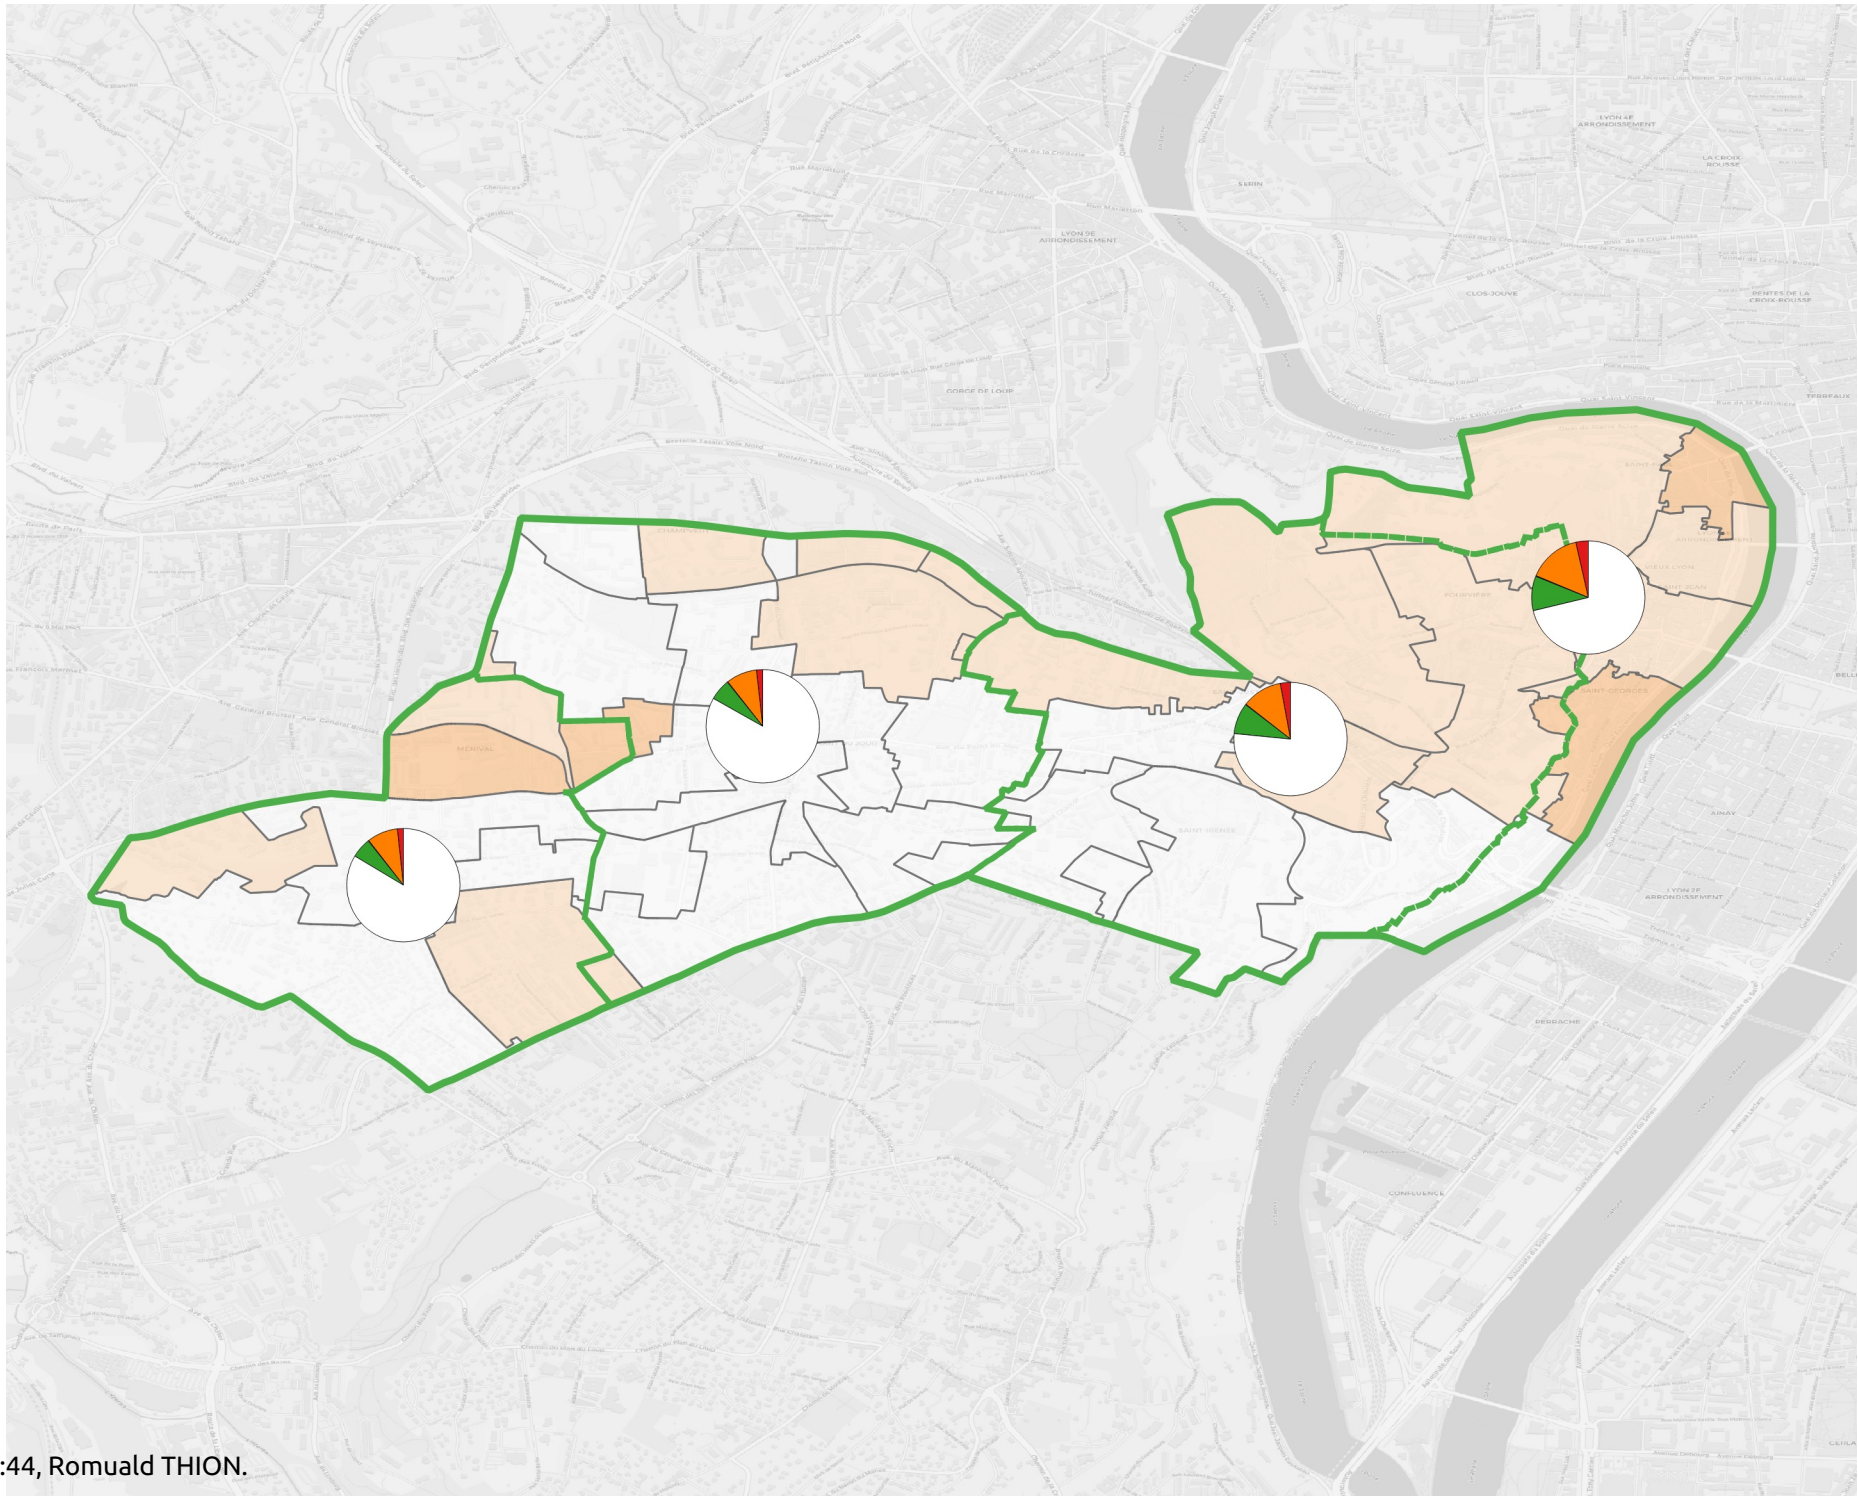

Carte élection législatives (1er tour) Lyon 4e Arrondissement

Législatives

Quartiers (camemberts)

- PC
- LFI
- DVG (NPG)
- Verts
- autres

LFI + DVG (%)

- 3,0 - 11,0
- 11,0 - 17,0
- 17,0 - 27,0
- 27,0 - 42,0
- 42,0 - 62,0

Carte élection législatives (1er tour) Lyon 5e Arrondissement

Législatives

Quartiers (camemberts)

- PC
- LFI
- DVG (NPG)
- Verts
- autres

LFI + DVG (%)

- 3,0 - 11,0
- 11,0 - 17,0
- 17,0 - 27,0
- 27,0 - 42,0
- 42,0 - 62,0

Carte élection législatives (1er tour) Lyon 6e Arrondissement

Législatives

Quartiers (camemberts)

- PC
- LFI
- DVG (NPG)
- Verts
- autres

LFI + DVG (%)

- 3,0 - 11,0
- 11,0 - 17,0
- 17,0 - 27,0
- 27,0 - 42,0
- 42,0 - 62,0

Carte élection législatives (1er tour) Lyon 7e Arrondissement

Législatives

Quartiers (camemberts)

- PC
- LFI
- DVG (NPG)
- Verts
- autres

LFI + DVG (%)

- 3,0 - 11,0
- 11,0 - 17,0
- 17,0 - 27,0
- 27,0 - 42,0
- 42,0 - 62,0