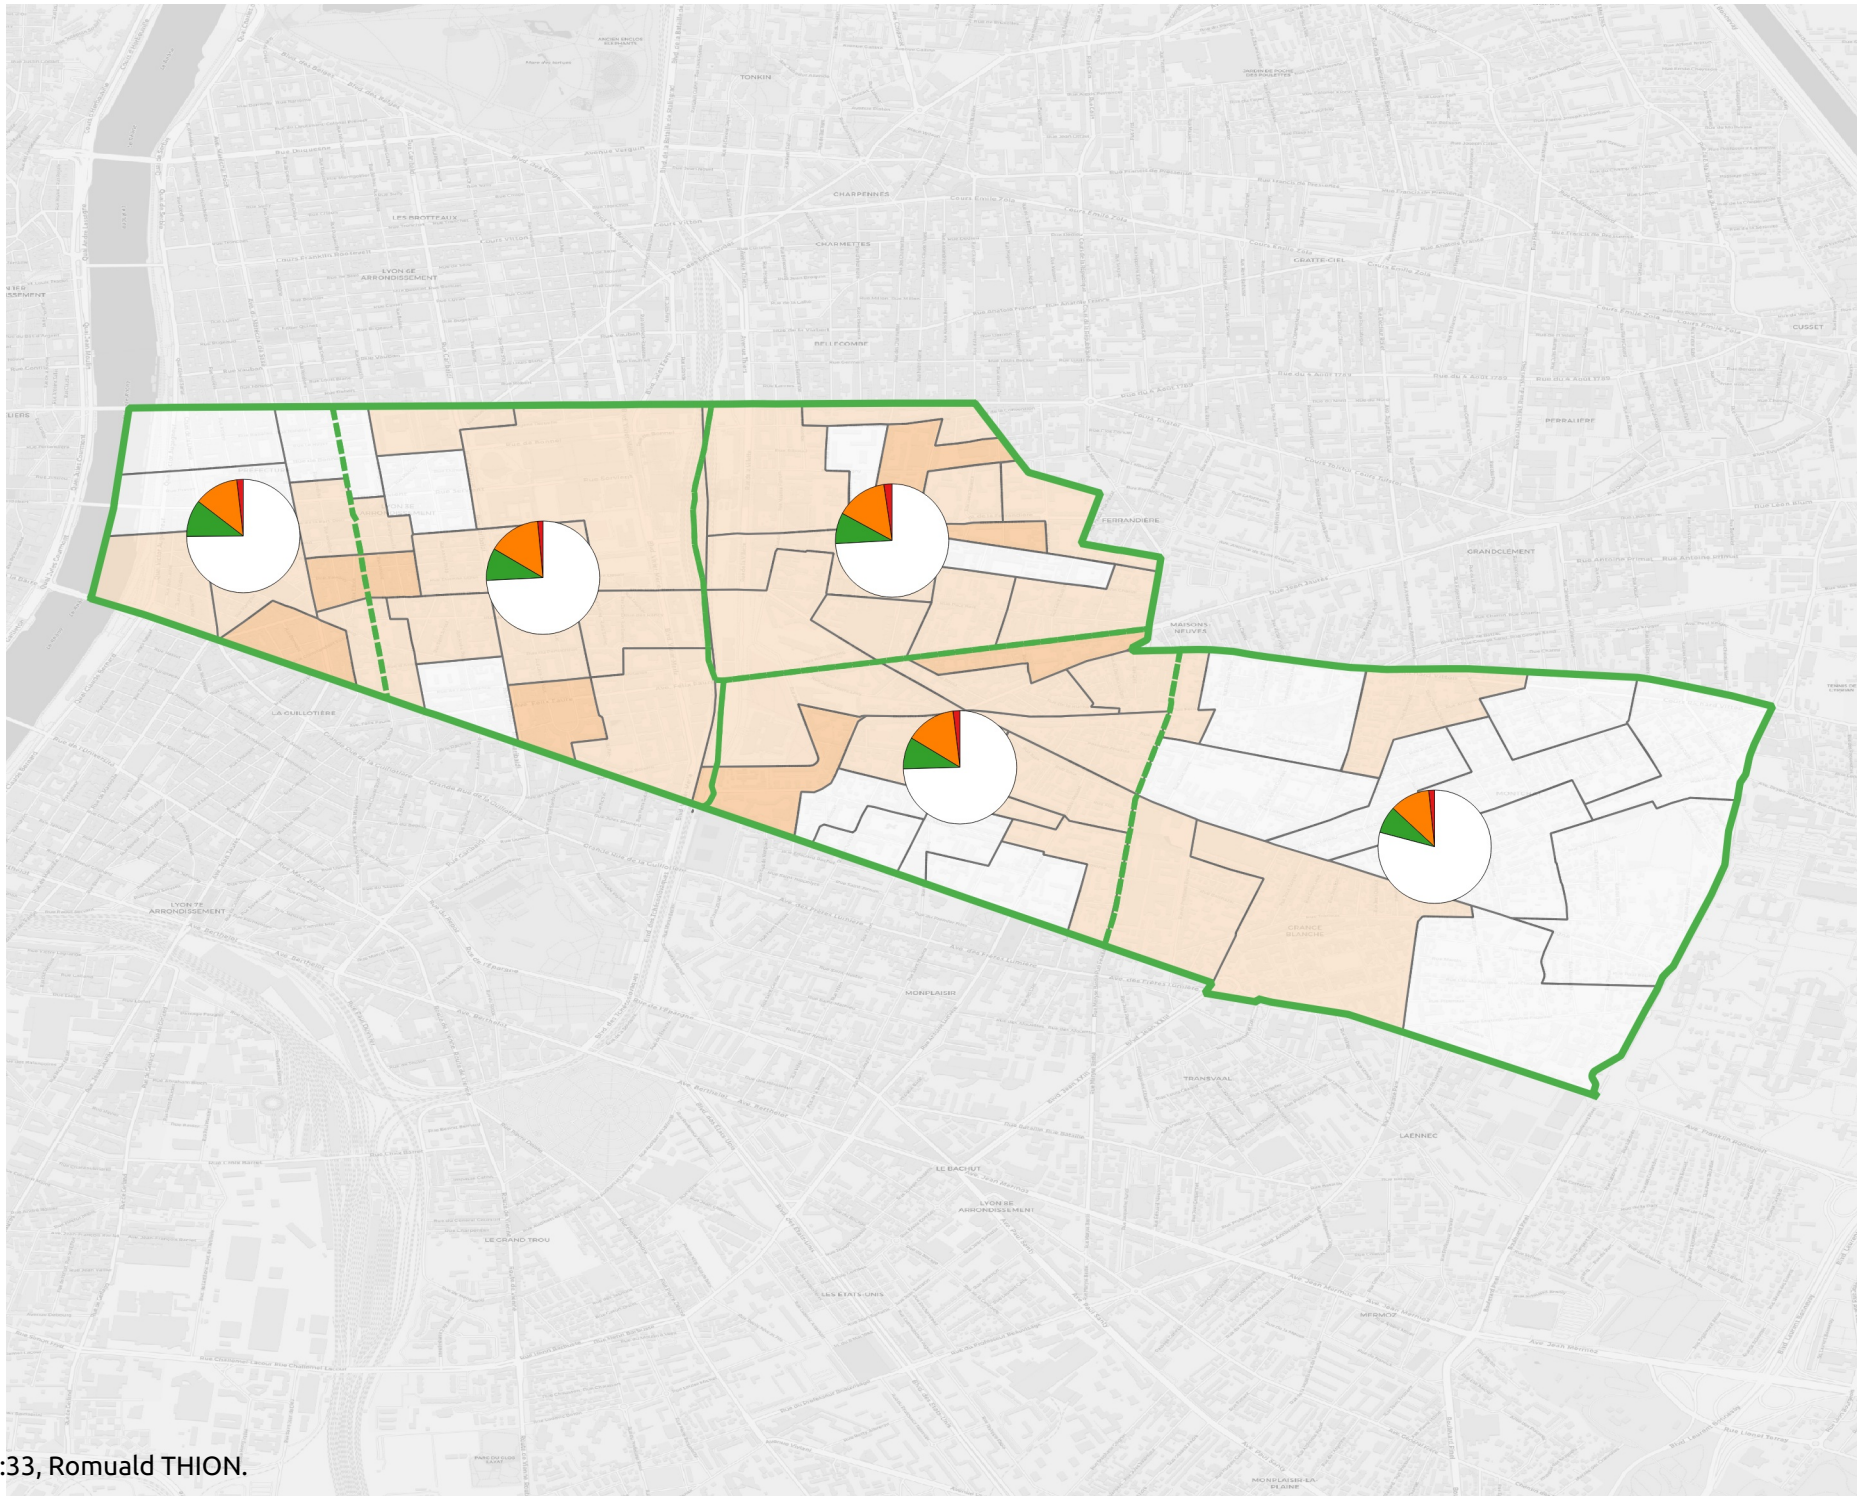

Carte élection législatives (1er tour) Lyon 2e Arrondissement

Législatives

Quartiers (camemberts)

- PC
- LFI
- DVG (NPG)
- Verts
- autres

LFI + DVG (%)

- 3,0 - 11,0
- 11,0 - 17,0
- 17,0 - 27,0
- 27,0 - 42,0
- 42,0 - 62,0

Carte élection législatives (1er tour) Lyon 3e Arrondissement

Législatives

Quartiers (camemberts)

- PC
- LFI
- DVG (NPG)
- Verts
- autres

LFI + DVG (%)

- 3,0 - 11,0
- 11,0 - 17,0
- 17,0 - 27,0
- 27,0 - 42,0
- 42,0 - 62,0

Carte élection législatives (1er tour) Lyon 4e Arrondissement

Législatives

Quartiers (camemberts)

- PC
- LFI
- DVG (NPG)
- Verts
- autres

LFI + DVG (%)

- 3,0 - 11,0
- 11,0 - 17,0
- 17,0 - 27,0
- 27,0 - 42,0
- 42,0 - 62,0

Carte élection législatives (1er tour) Lyon 5e Arrondissement

Législatives

Quartiers (camemberts)

- PC
- LFI
- DVG (NPG)
- Verts
- autres

LFI + DVG (%)

- 3,0 - 11,0
- 11,0 - 17,0
- 17,0 - 27,0
- 27,0 - 42,0
- 42,0 - 62,0