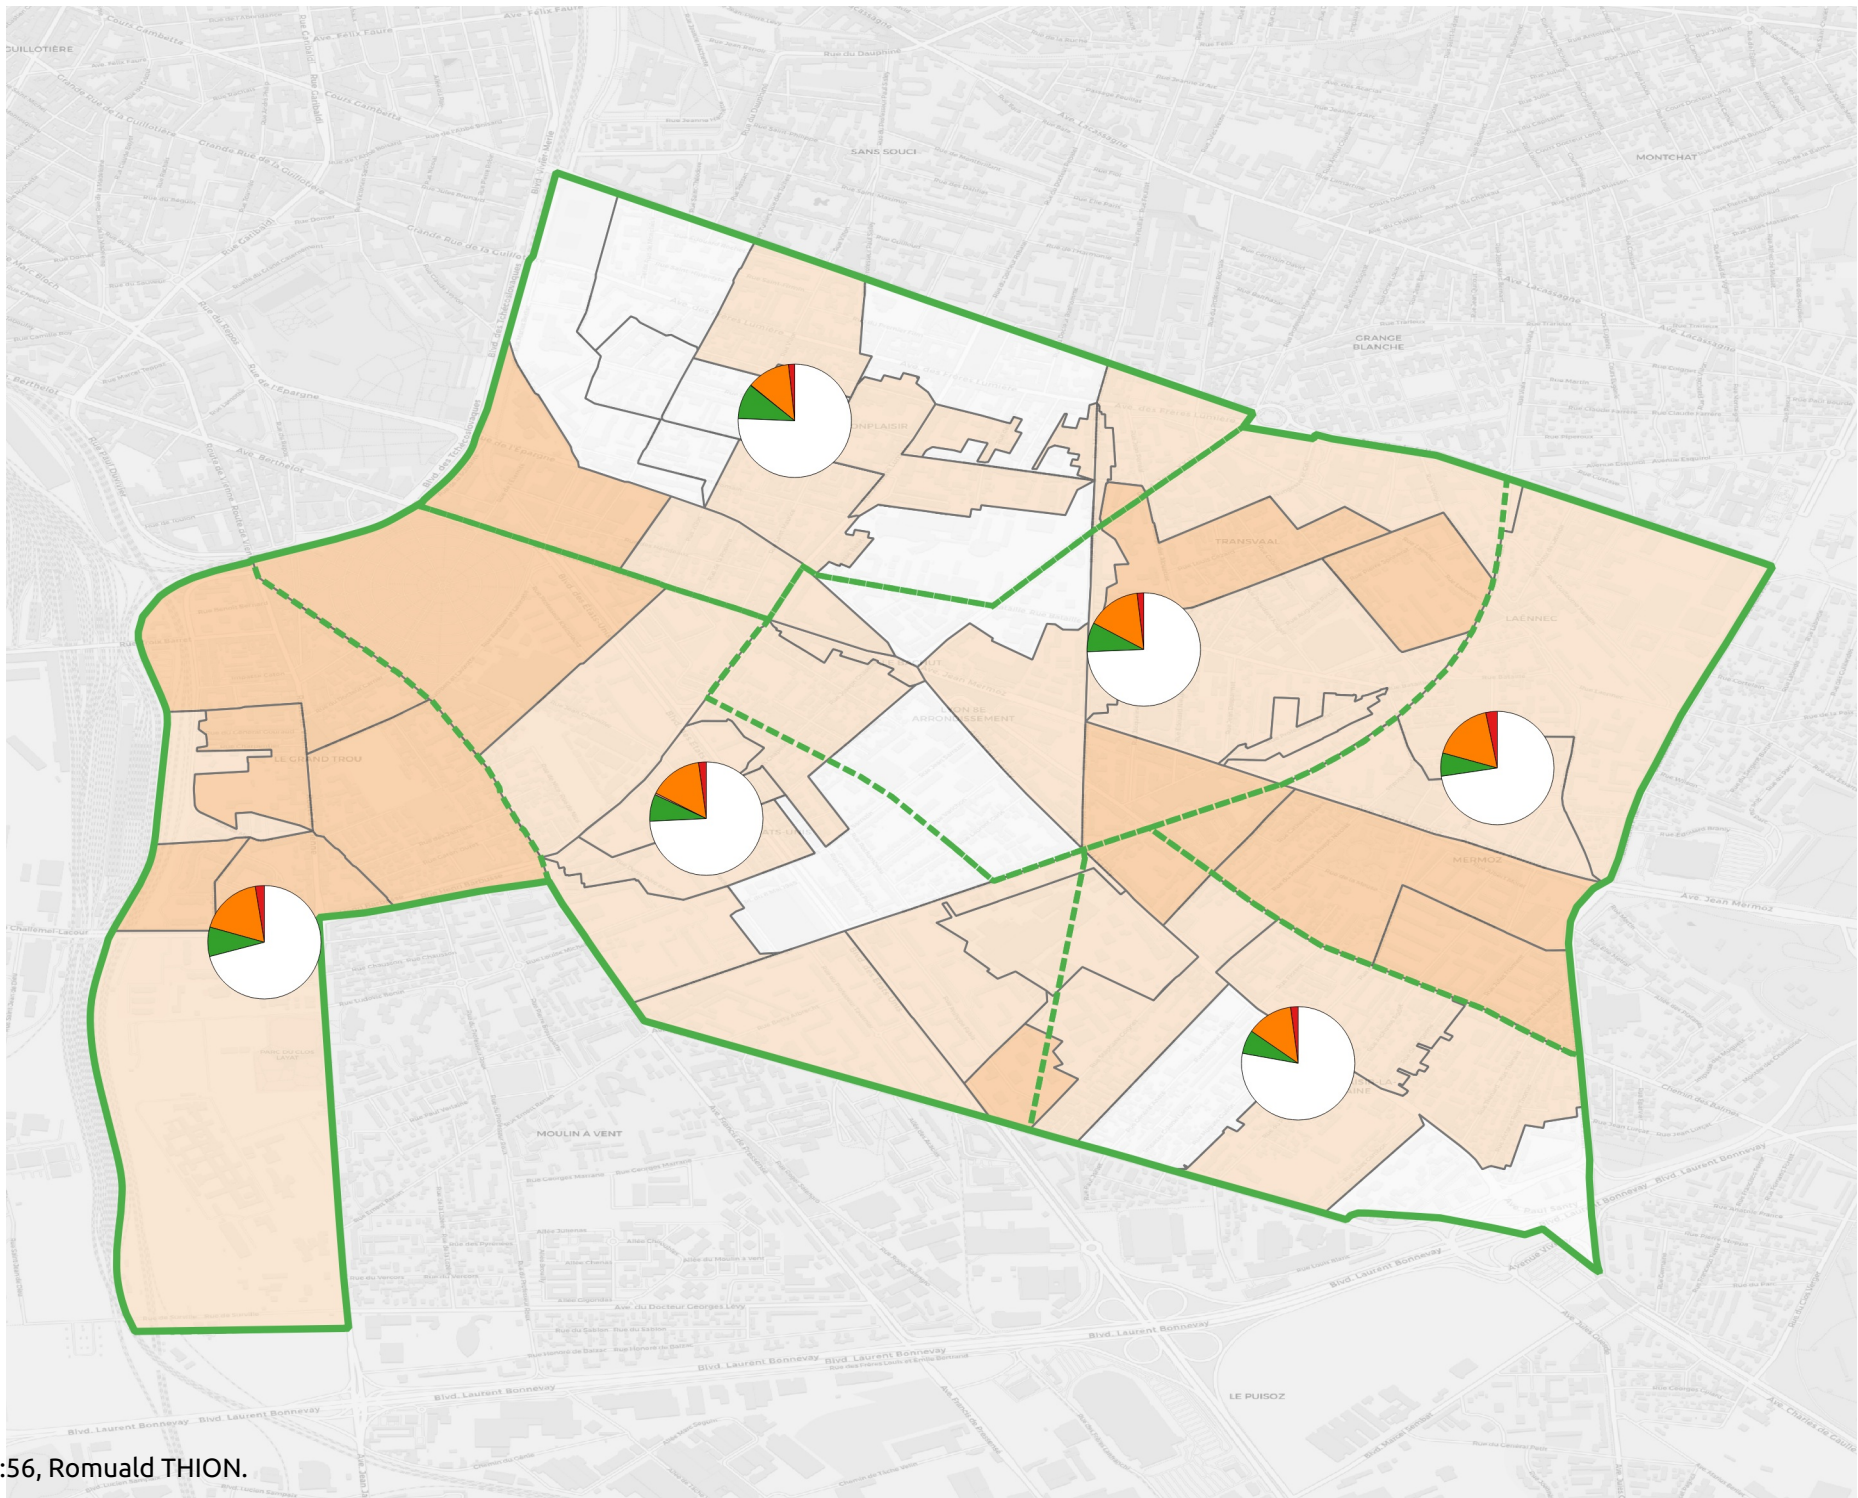

Carte élection législatives (1er tour) Lyon 7e Arrondissement

Législatives

Quartiers (camemberts)

- PC
- LFI
- DVG (NPG)
- Verts
- autres

LFI + DVG (%)

- 3,0 - 11,0
- 11,0 - 17,0
- 17,0 - 27,0
- 27,0 - 42,0
- 42,0 - 62,0

Carte élection législatives (1er tour) Lyon 8e Arrondissement

Législatives

Quartiers (camemberts)

- PC
- LFI
- DVG (NPG)
- Verts
- autres

LFI + DVG (%)

- 3,0 - 11,0
- 11,0 - 17,0
- 17,0 - 27,0
- 27,0 - 42,0
- 42,0 - 62,0

Carte élection législatives (1er tour) Lyon 9e Arrondissement

Législatives

Quartiers (camemberts)

- PC
- LFI
- DVG (NPG)
- Verts
- autres

LFI + DVG (%)

- 3,0 - 11,0
- 11,0 - 17,0
- 17,0 - 27,0
- 27,0 - 42,0
- 42,0 - 62,0