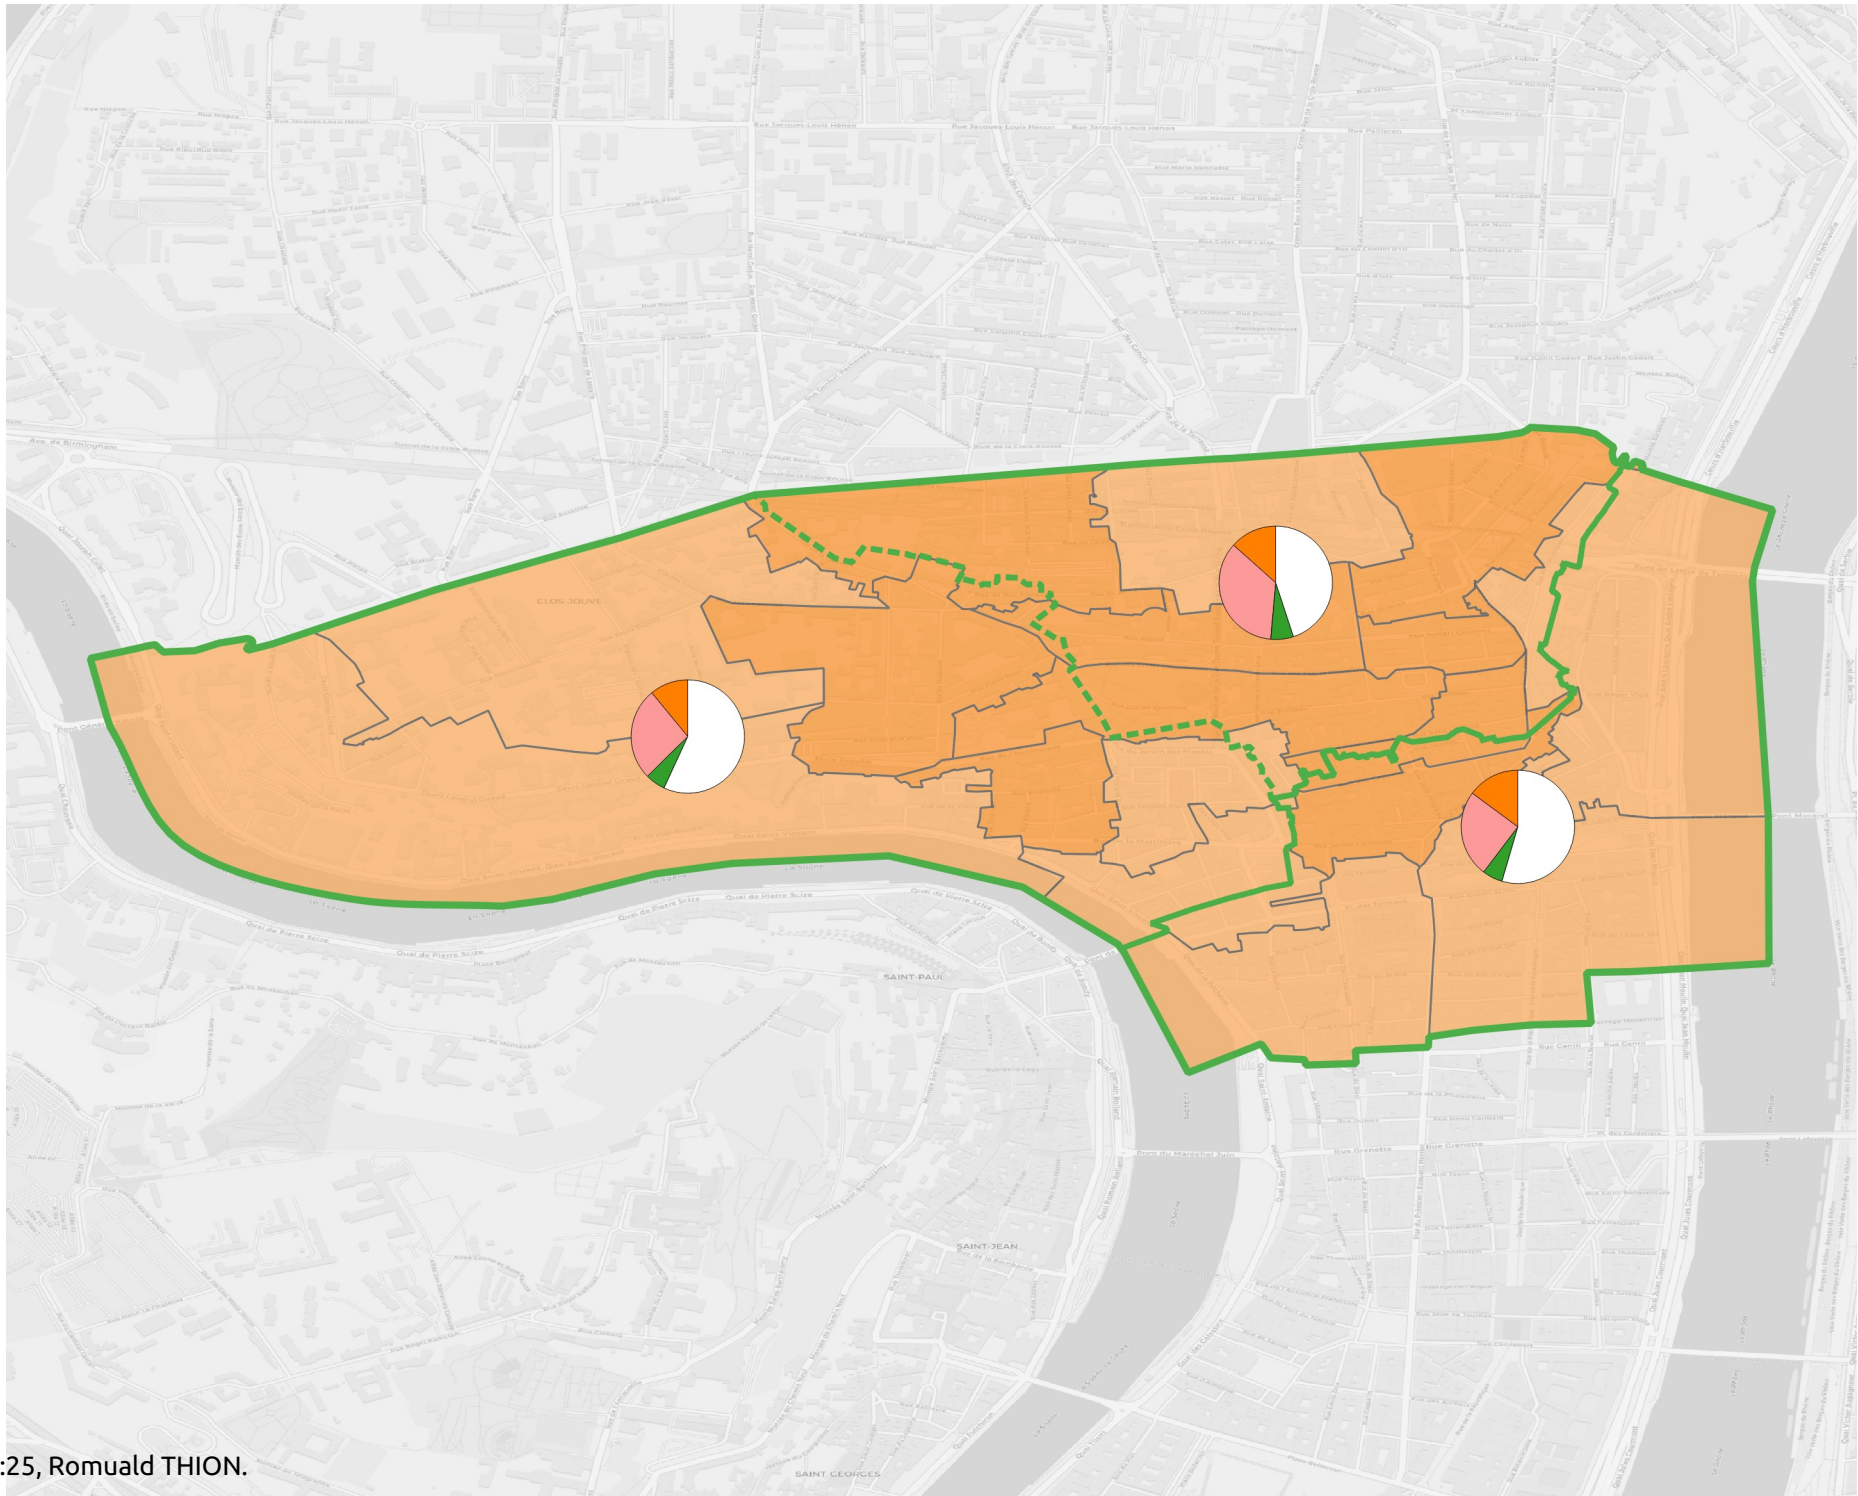

Carte élection législatives (1er tour) Lyon 1er Arrondissement

Législatives

Quartiers (camemberts)

- PC
- LFI
- DVG (NPG)
- Verts
- autres

LFI + DVG (%)

- 3,0 - 11,0
- 11,0 - 17,0
- 17,0 - 27,0
- 27,0 - 42,0
- 42,0 - 62,0

Carte élection législatives (1er tour) Lyon 2e Arrondissement

Législatives

Quartiers (camemberts)

- PC
- LFI
- DVG (NPG)
- Verts
- autres

LFI + DVG (%)

- 3,0 - 11,0
- 11,0 - 17,0
- 17,0 - 27,0
- 27,0 - 42,0
- 42,0 - 62,0