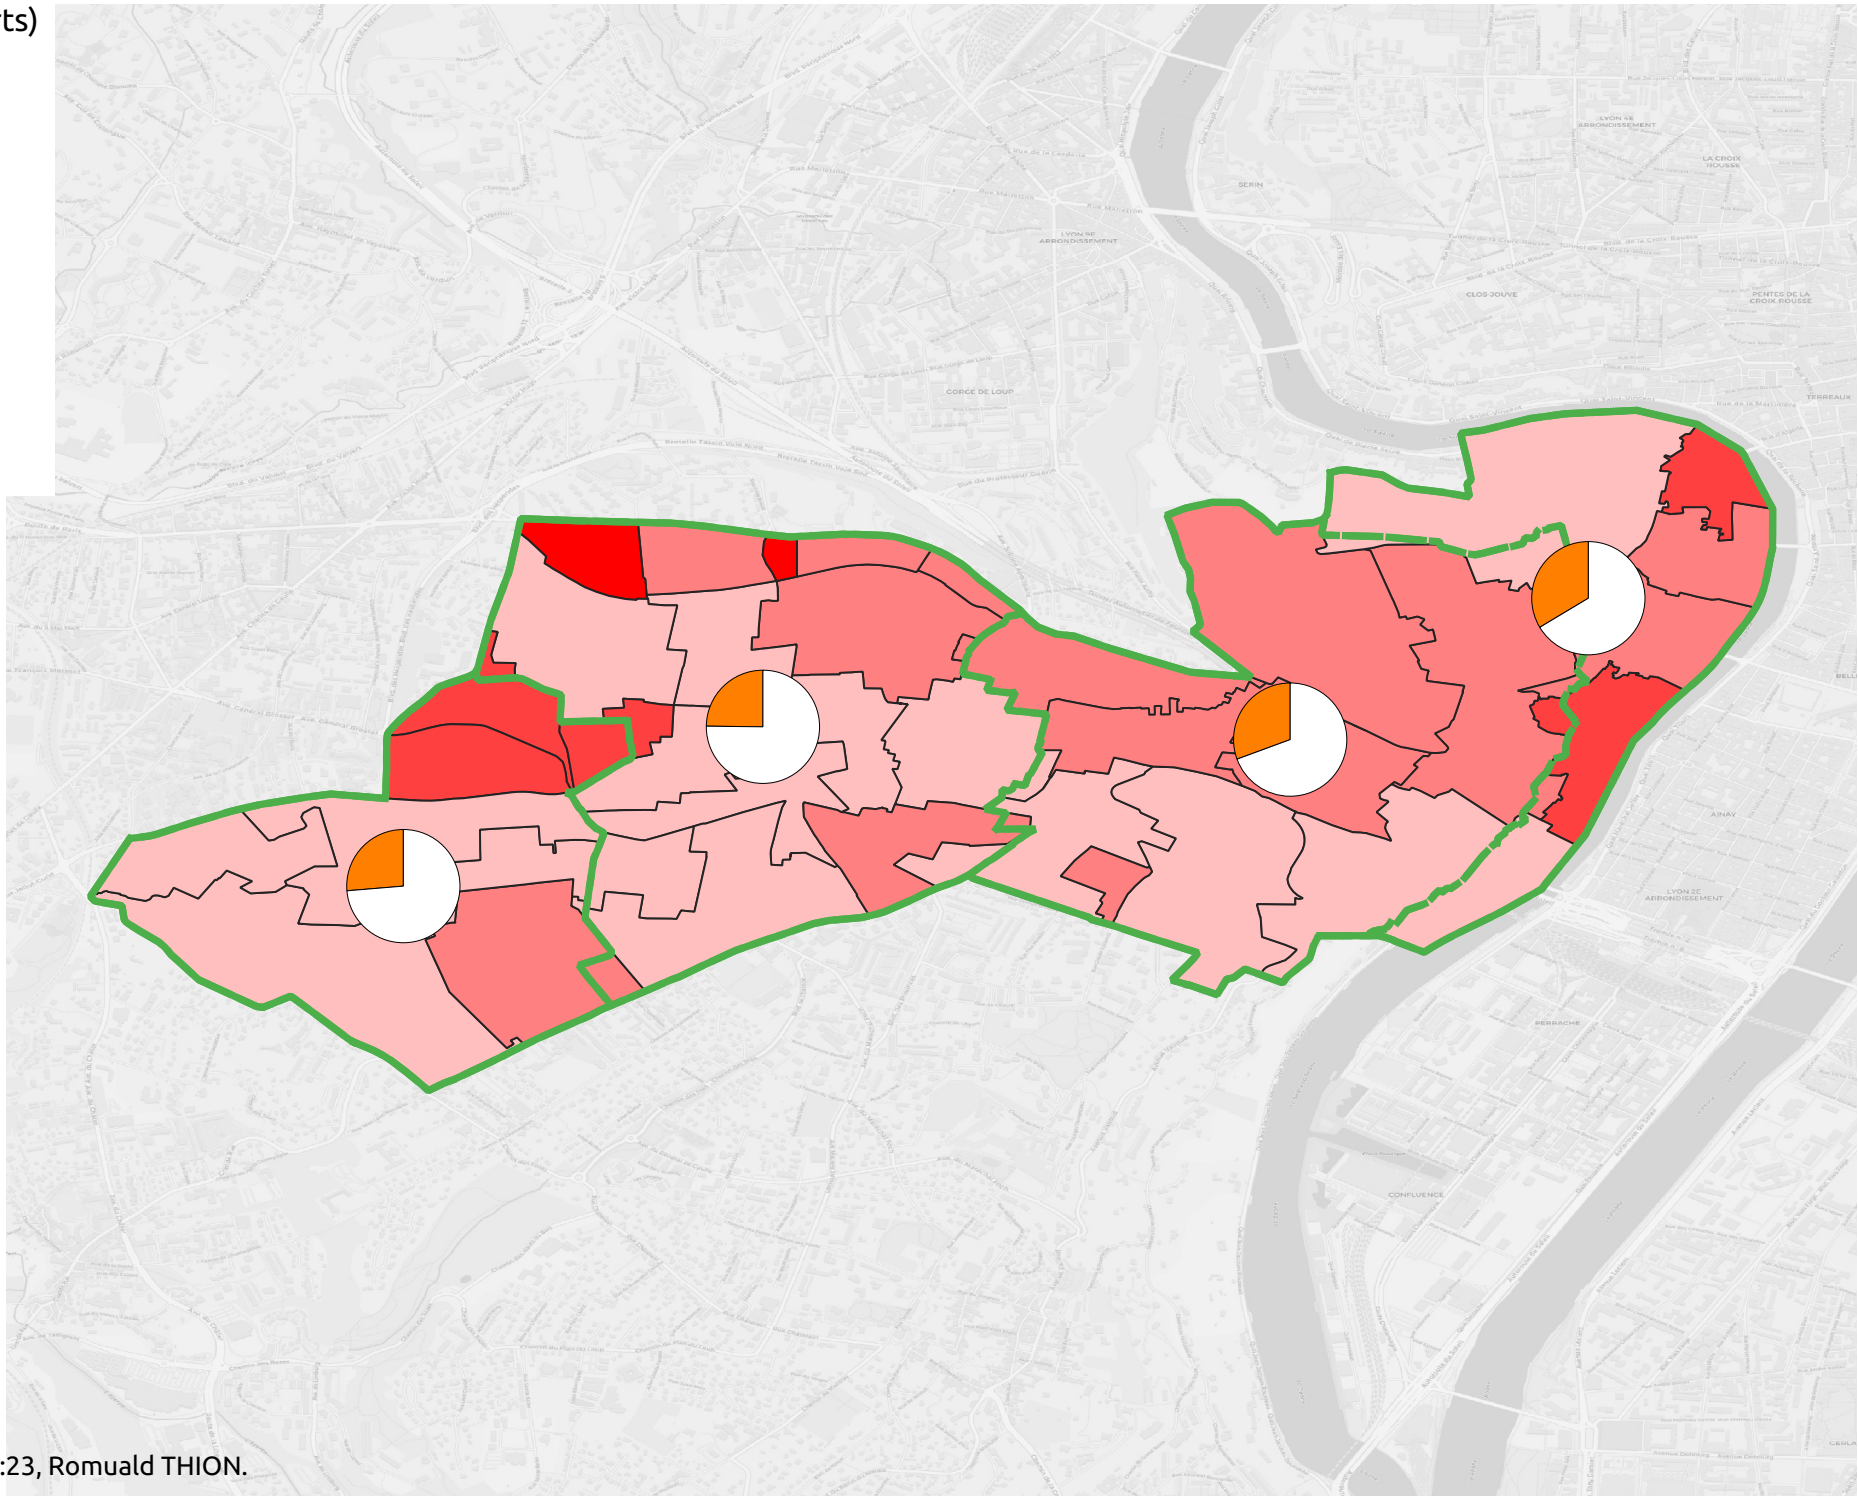

Carte élection législatives (2nd tour) Lyon 3e Arrondissement

Législatives (2nd tour)

Quartiers (camemberts)

LFI
DVG (NPG)
autres

FI + DVG (%)

Carte élection législatives (2nd tour) Lyon 4e Arrondissement

Législatives (2nd tour)

Quartiers (camemberts)

- LFI
- DVG (NPG)
- autres

FI + DVG (%)

- 0 - 0
- 0 - 27,7
- 27,7 - 34,9
- 34,9 - 41,6
- 41,6 - 76,1

Carte élection législatives (2nd tour) Lyon 5e Arrondissement

Législatives (2nd tour)

Quartiers (camemberts)

LFI
DVG (NPG)
autres

FI + DVG (%)

0 - 0
0 - 27,7
27,7 - 34,9
34,9 - 41,6
41,6 - 76,1

Carte élection législatives (2nd tour) Lyon 6e Arrondissement

Législatives (2nd tour)

Quartiers (camemberts)

- LFI
- DVG (NPG)
- autres

FI + DVG (%)

- 0 - 0
- 0 - 27,7
- 27,7 - 34,9
- 34,9 - 41,6
- 41,6 - 76,1

Carte élection législatives (2nd tour) Lyon 7e Arrondissement

Législatives (2nd tour)

Quartiers (camemberts)