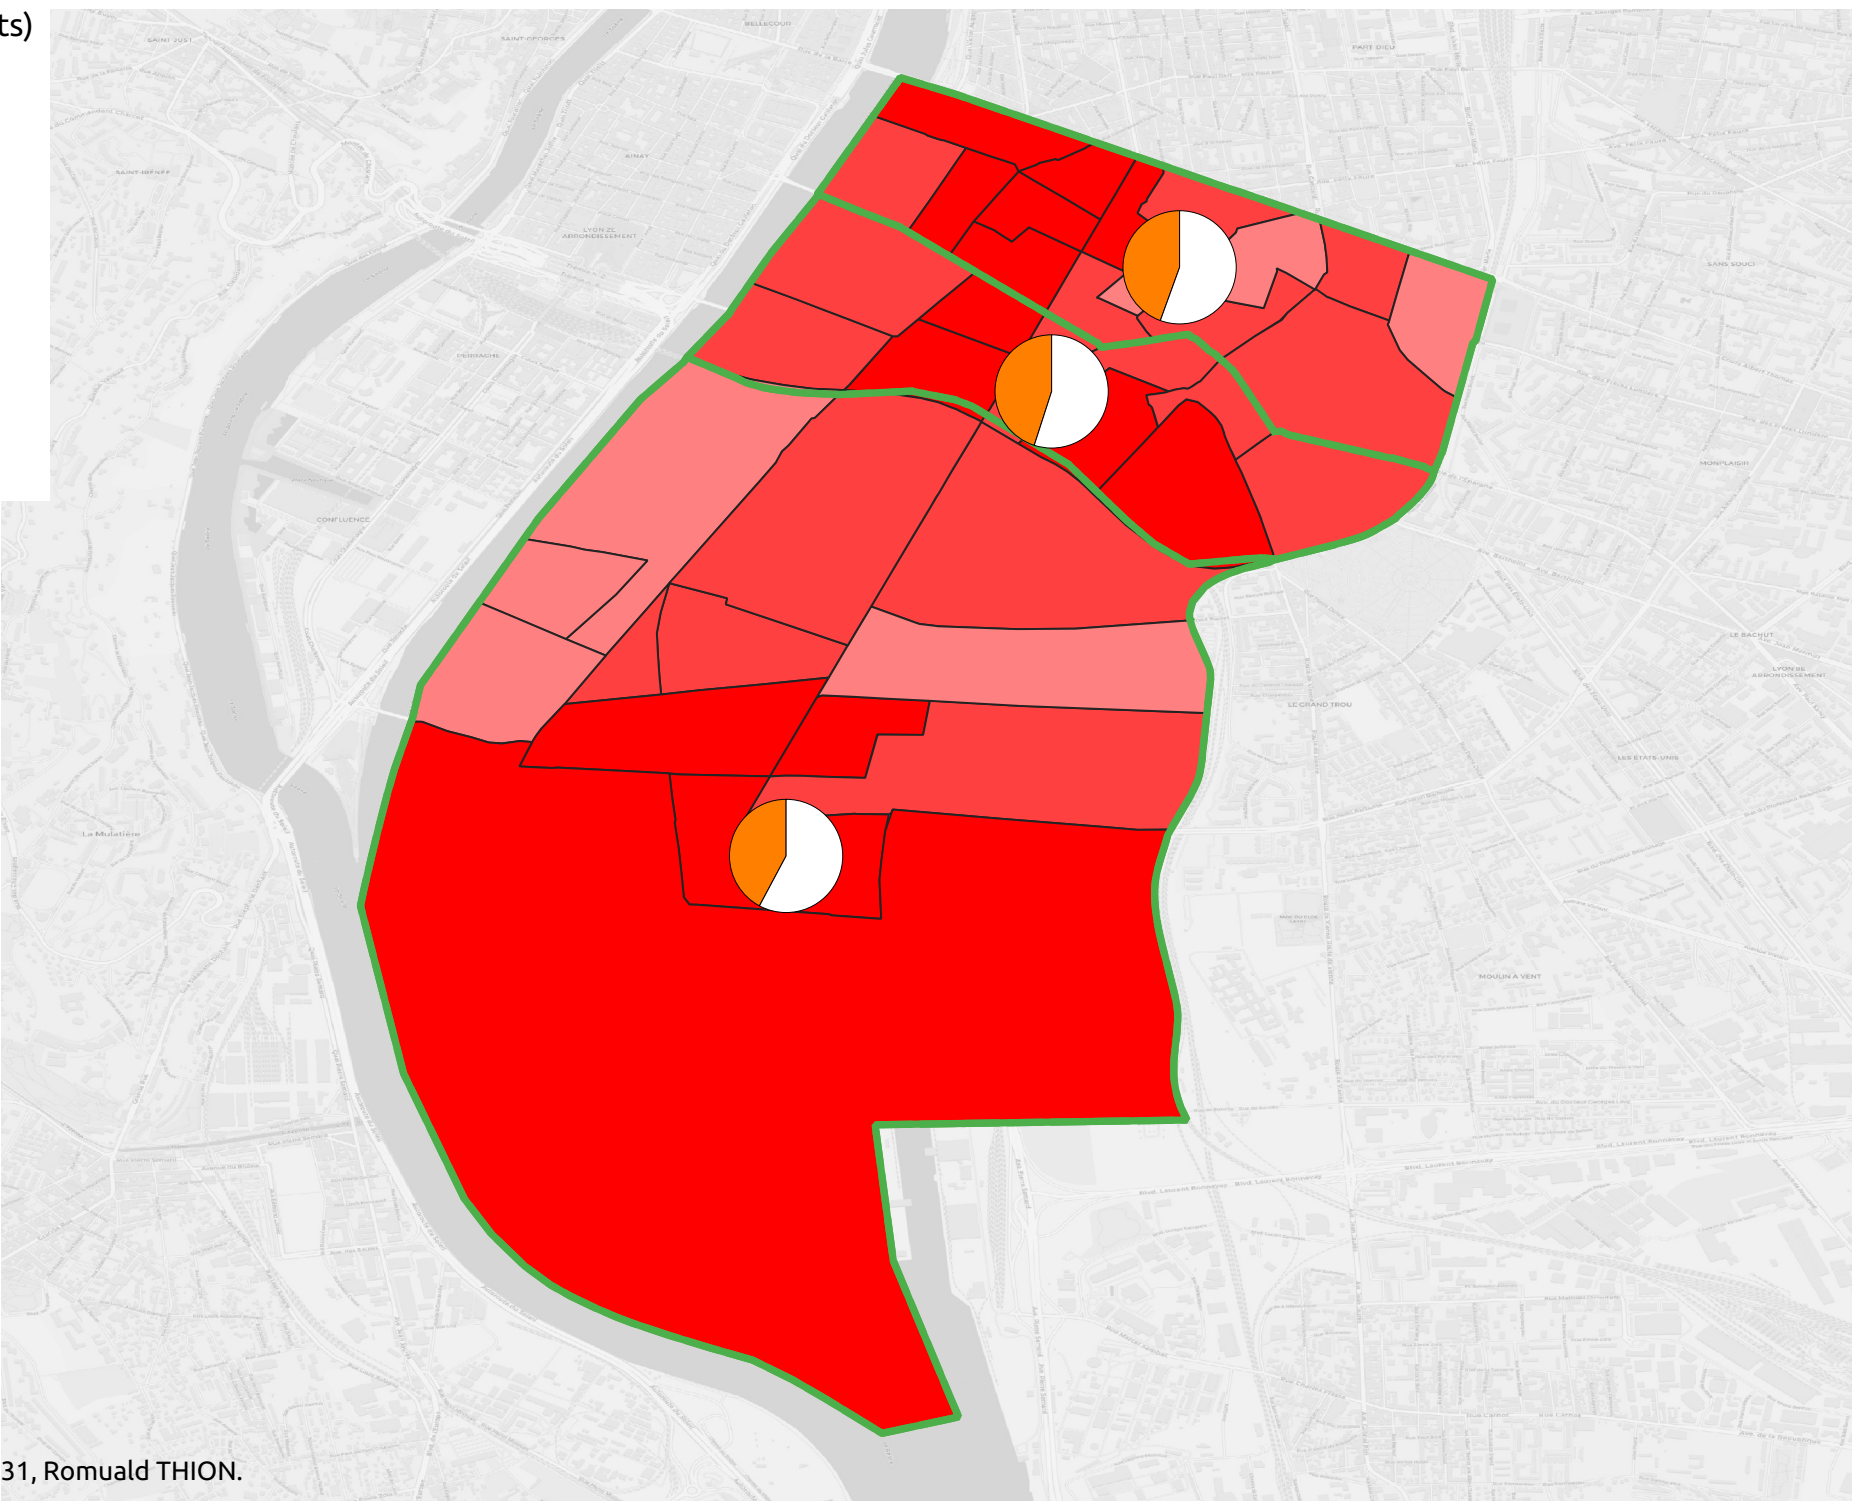

Quartiers (camemberts)

LFI
DVG (NPG)
autres

FI + DVG (%)

0 - 0
0 - 27,7
27,7 - 34,9
34,9 - 41,6
41,6 - 76,1

Carte élection législatives (2nd tour) Lyon 6e Arrondissement

Législatives (2nd tour)

Quartiers (camemberts)

- LFI
- DVG (NPG)
- autres

FI + DVG (%)

- 0 - 0
- 0 - 27,7
- 27,7 - 34,9
- 34,9 - 41,6
- 41,6 - 76,1

Carte élection législatives (2nd tour) Lyon 7e Arrondissement

Législatives (2nd tour)

Quartiers (camemberts)

- LFI
- DVG (NPG)
- autres

FI + DVG (%)

- 0 - 0
- 0 - 27,7
- 27,7 - 34,9
- 34,9 - 41,6
- 41,6 - 76,1

Carte élection législatives (2nd tour) Lyon 8e Arrondissement

Législatives (2nd tour)

Quartiers (camemberts)