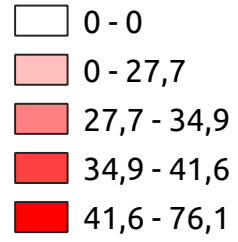

Carte élection législatives (2nd tour) Lyon 1er Arrondissement

Législatives (2nd tour)

Quartiers (camemberts)

- LFI
- DVG (NPG)
- autres

FI + DVG (%)

- 0 - 0
- 0 - 27,7
- 27,7 - 34,9
- 34,9 - 41,6
- 41,6 - 76,1

Carte élection législatives (2nd tour) Lyon 3e Arrondissement

Législatives (2nd tour)

Quartiers (camemberts)

LFI
DVG (NPG)
autres

FI + DVG (%)

Carte élection législatives (2nd tour) Lyon 4e Arrondissement

Législatives (2nd tour)

Quartiers (camemberts)

- LFI
- DVG (NPG)
- autres

FI + DVG (%)

- 0 - 0
- 0 - 27,7
- 27,7 - 34,9
- 34,9 - 41,6
- 41,6 - 76,1

Carte élection législatives (2nd tour) Lyon 5e Arrondissement

Législatives (2nd tour)