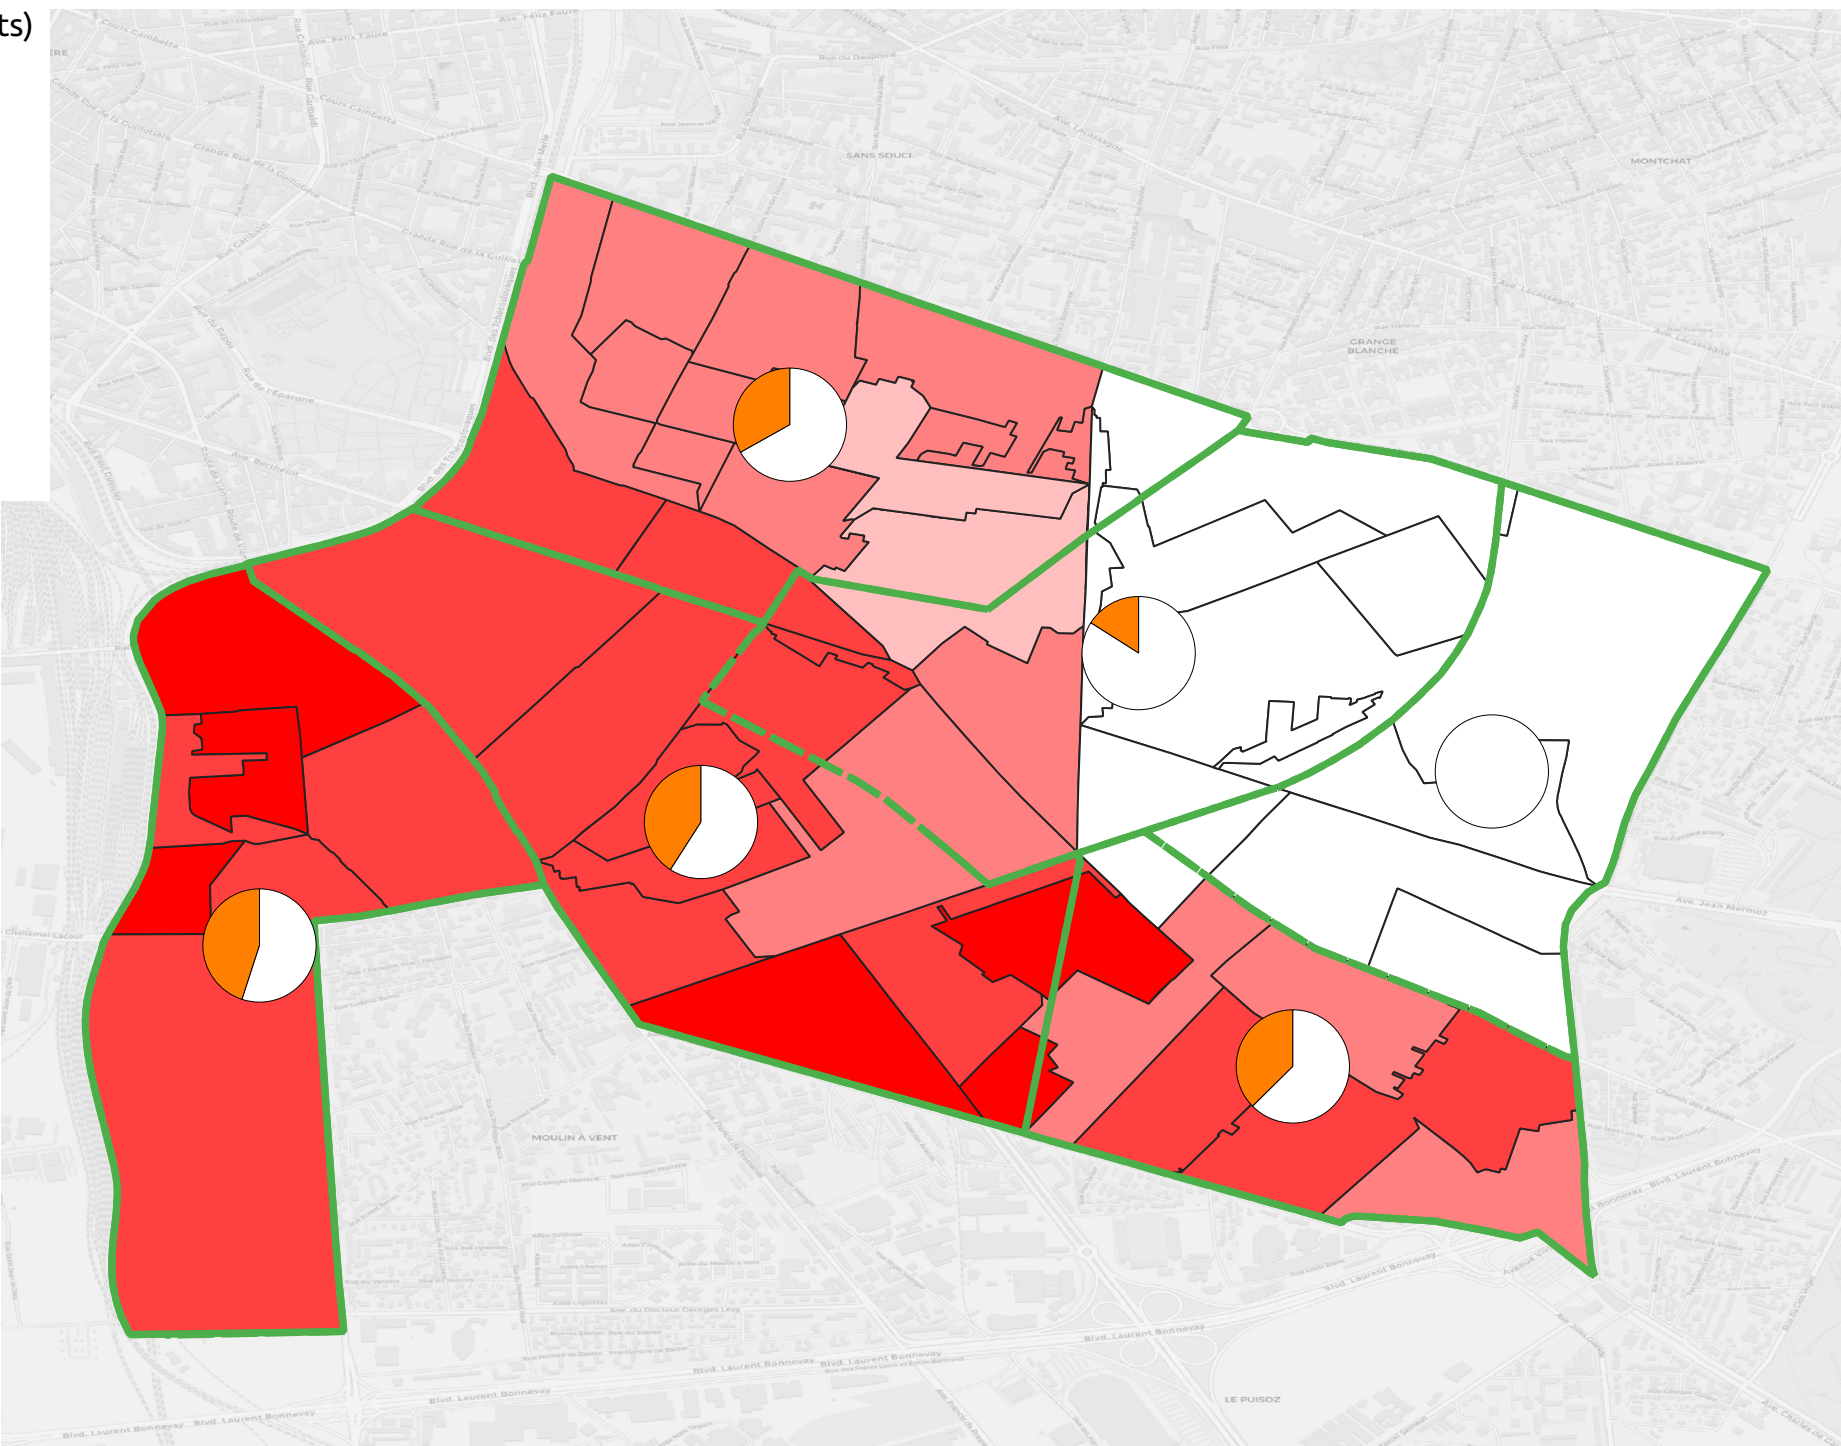

- LFI
- DVG (NPG)
- autres

FI + DVG (%)

- 0 - 0
- 0 - 27,7
- 27,7 - 34,9
- 34,9 - 41,6
- 41,6 - 76,1

Carte élection législatives (2nd tour) Lyon 7e Arrondissement

Législatives (2nd tour)

Quartiers (camemberts)

- LFI
- DVG (NPG)
- autres

FI + DVG (%)

- 0 - 0
- 0 - 27,7
- 27,7 - 34,9
- 34,9 - 41,6
- 41,6 - 76,1

Carte élection législatives (2nd tour) Lyon 8e Arrondissement

Législatives (2nd tour)

Quartiers (camemberts)

- LFI
- DVG (NPG)
- autres

FI + DVG (%)

- 0 - 0
- 0 - 27,7
- 27,7 - 34,9
- 34,9 - 41,6
- 41,6 - 76,1

Carte élection législatives (2nd tour) Lyon 9e Arrondissement

Législatives (2nd tour)

Quartiers (camemberts)