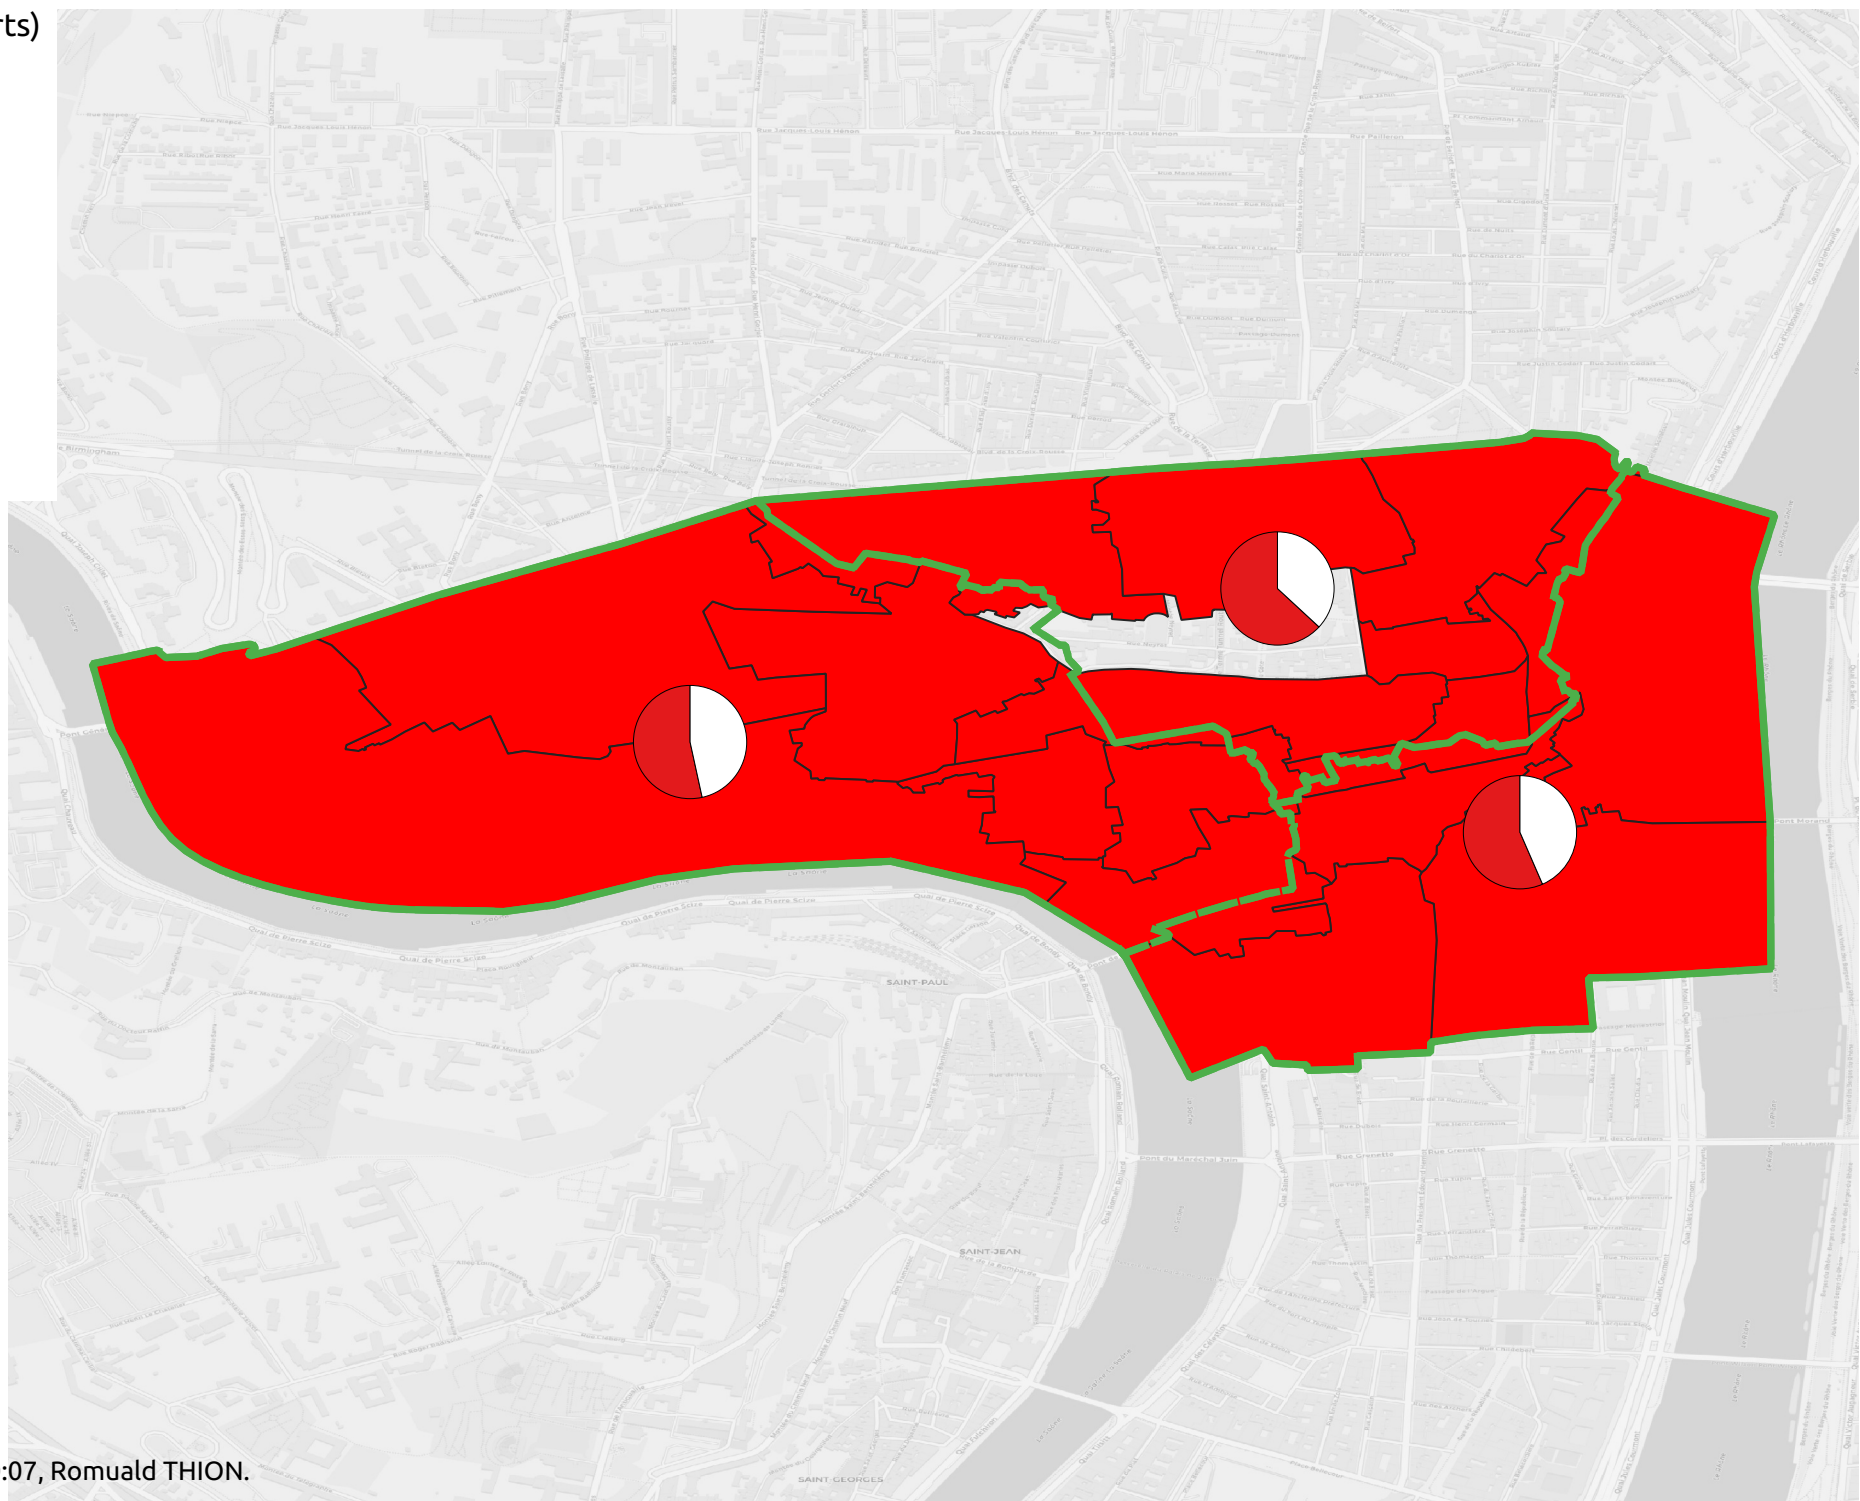

Carte élection législatives (2nd tour) Lyon 1er Arrondissement

Législatives (2nd tour)

Quartiers (camemberts)

- LFI
- DVG (NPG)
- autres

FI + DVG (%)

- 0 - 0
- 0 - 27,7
- 27,7 - 34,9
- 34,9 - 41,6
- 41,6 - 76,1

Carte élection législatives (2nd tour) Lyon 3e Arrondissement

Législatives (2nd tour)

Quartiers (camemberts)

LFI
DVG (NPG)
autres

FI + DVG (%)

Carte élection législatives (2nd tour) Lyon 4e Arrondissement

Législatives (2nd tour)

Quartiers (camemberts)

- LFI
- DVG (NPG)
- autres

FI + DVG (%)

- 0 - 0
- 0 - 27,7
- 27,7 - 34,9
- 34,9 - 41,6
- 41,6 - 76,1

Carte élection législatives (2nd tour) Lyon 5e Arrondissement

Législatives (2nd tour)