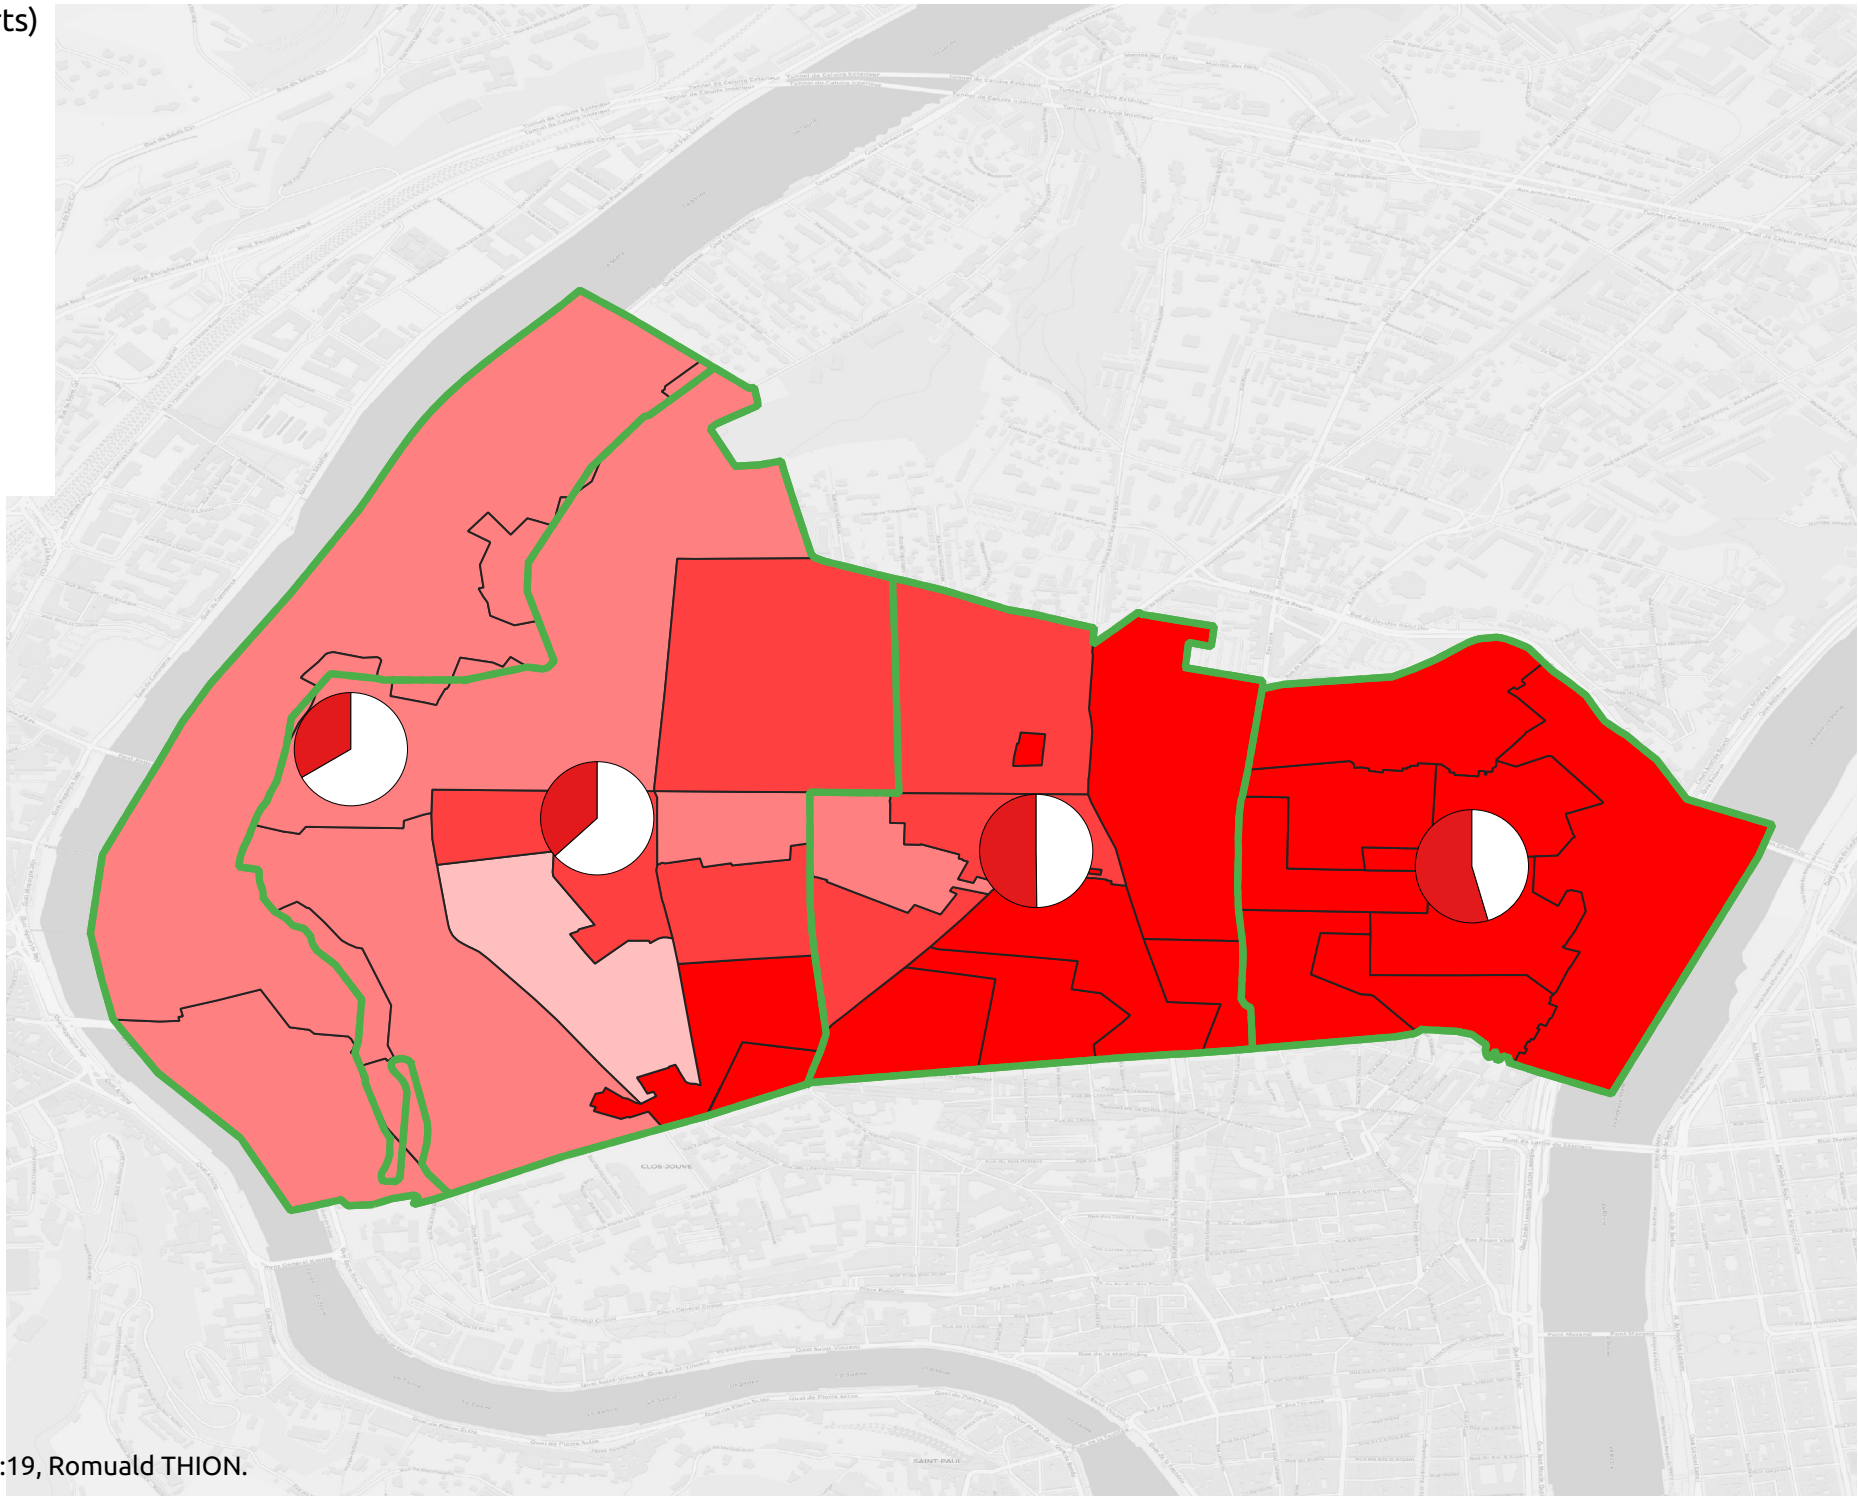

Carte élection législatives (2nd tour) Lyon 1er Arrondissement

Législatives (2nd tour)

Quartiers (camemberts)

- LFI
- DVG (NPG)
- autres

FI + DVG (%)

- 0 - 0
- 0 - 27,7
- 27,7 - 34,9
- 34,9 - 41,6
- 41,6 - 76,1

Carte élection législatives (2nd tour) Lyon 3e Arrondissement

Législatives (2nd tour)

Quartiers (camemberts)

LFI
DVG (NPG)
autres

FI + DVG (%)

Carte élection législatives (2nd tour) Lyon 4e Arrondissement

Législatives (2nd tour)

Quartiers (camemberts)

- LFI
- DVG (NPG)
- autres

FI + DVG (%)

- 0 - 0
- 0 - 27,7
- 27,7 - 34,9
- 34,9 - 41,6
- 41,6 - 76,1

Carte élection législatives (2nd tour) Lyon 5e Arrondissement

Législatives (2nd tour)

Quartiers (camemberts)

LFI
DVG (NPG)
autres

FI + DVG (%)

0 - 0
0 - 27,7
27,7 - 34,9
34,9 - 41,6
41,6 - 76,1

Carte élection législatives (2nd tour) Lyon 6e Arrondissement

Législatives (2nd tour)

Quartiers (camemberts)