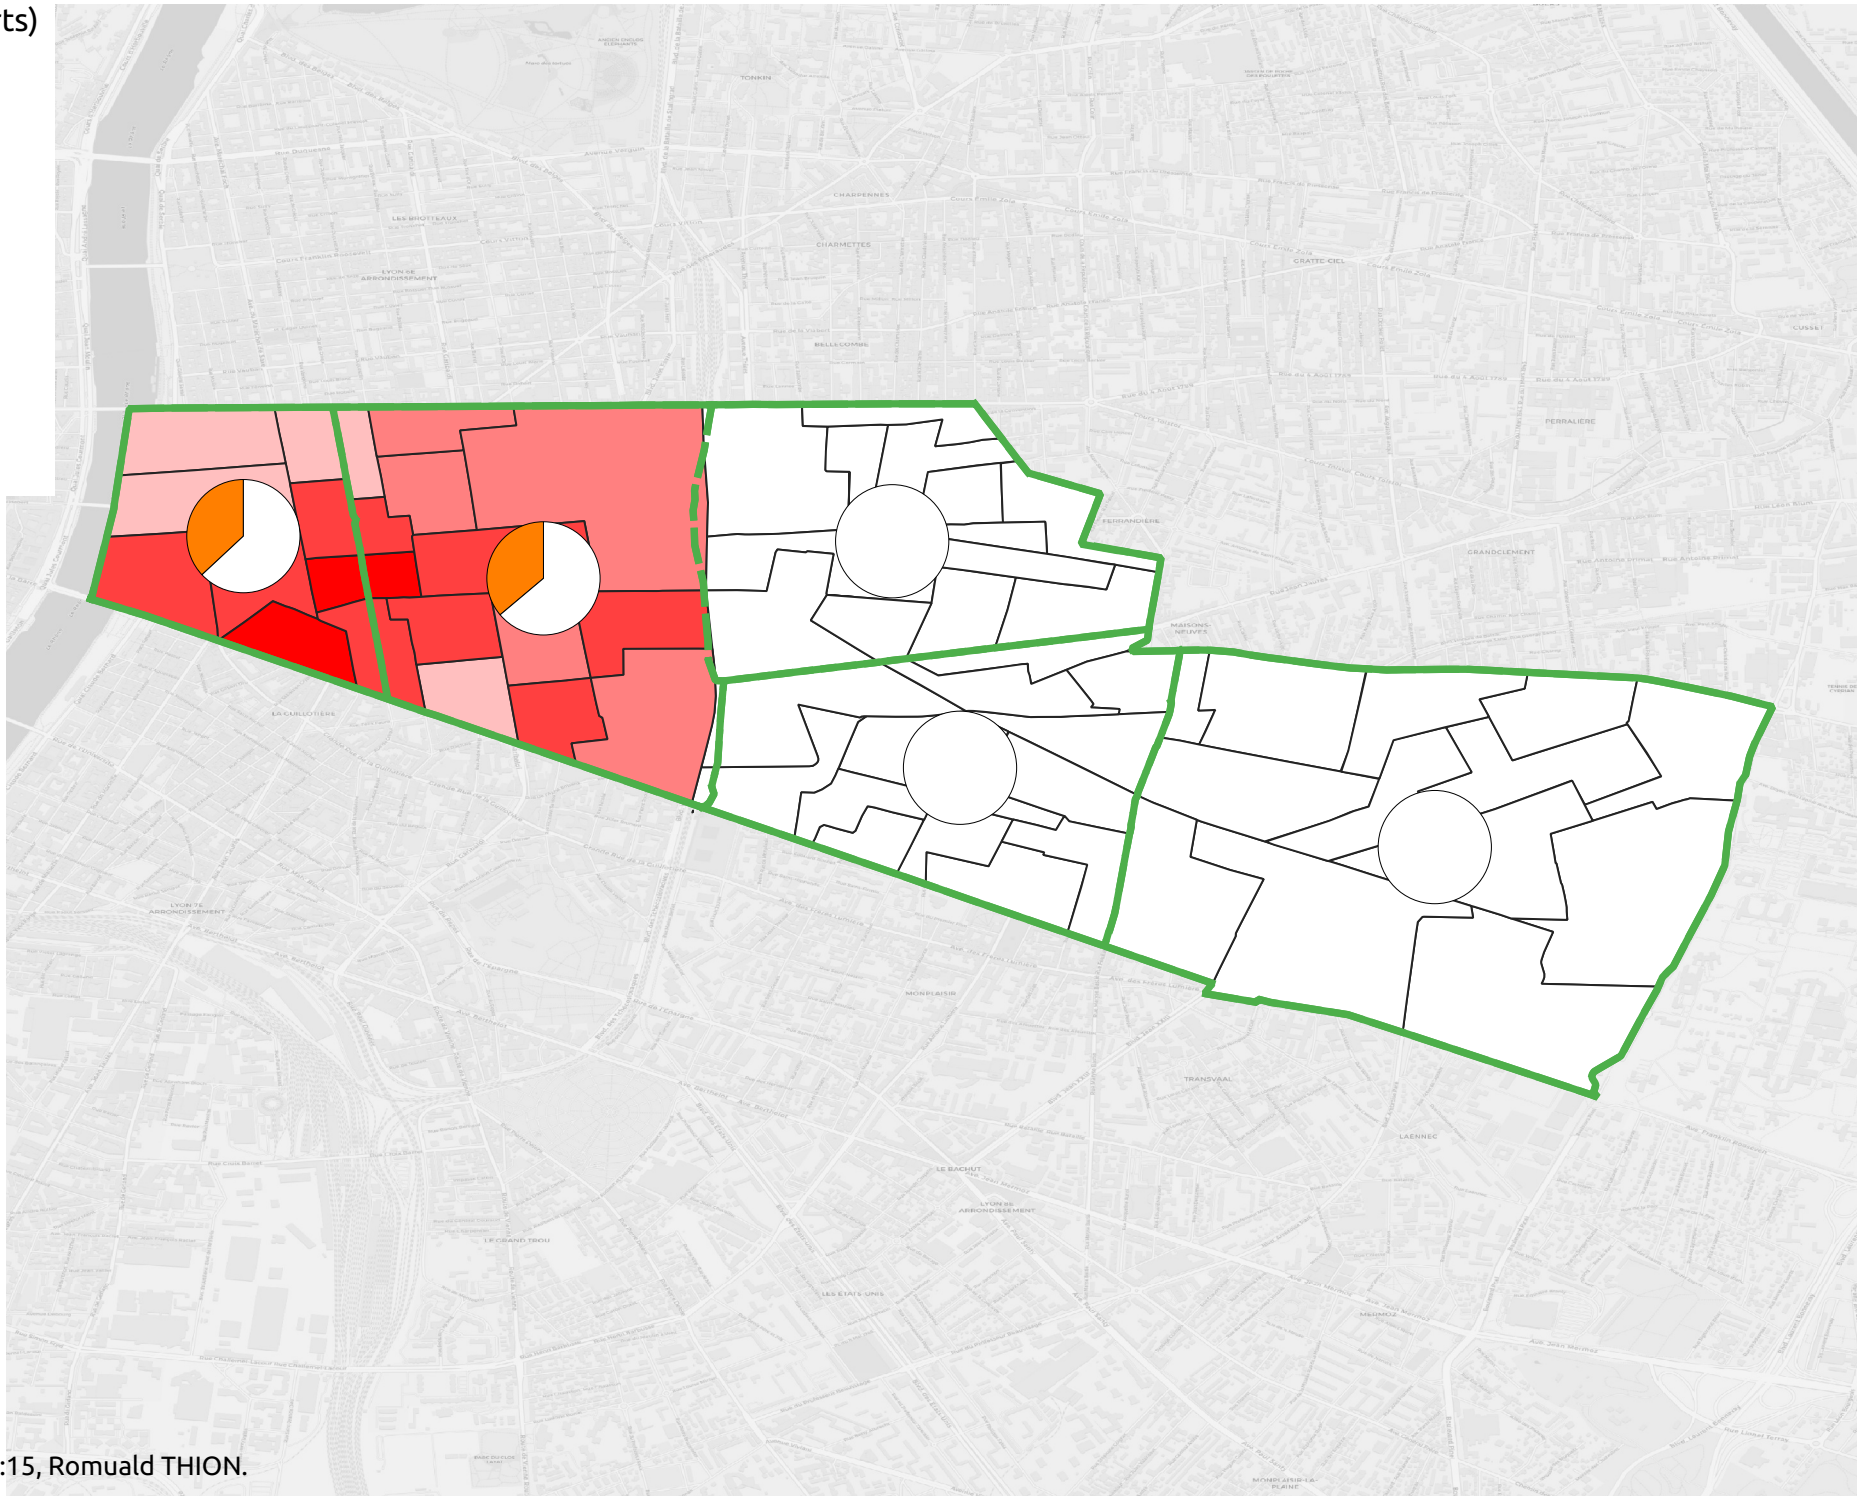

Carte élection législatives (2nd tour) Lyon 1er Arrondissement

Législatives (2nd tour)

Quartiers (camemberts)

- LFI
- DVG (NPG)
- autres

FI + DVG (%)

- 0 - 0
- 0 - 27,7
- 27,7 - 34,9
- 34,9 - 41,6
- 41,6 - 76,1

Carte élection législatives (2nd tour) Lyon 3e Arrondissement

Législatives (2nd tour)

Quartiers (camemberts)

LFI
DVG (NPG)
autres

FI + DVG (%)

Carte élection législatives (2nd tour) Lyon 4e Arrondissement

Législatives (2nd tour)

Quartiers (camemberts)

- LFI
- DVG (NPG)
- autres

FI + DVG (%)

- 0 - 0
- 0 - 27,7
- 27,7 - 34,9
- 34,9 - 41,6
- 41,6 - 76,1

Carte élection législatives (2nd tour) Lyon 5e Arrondissement

Législatives (2nd tour)