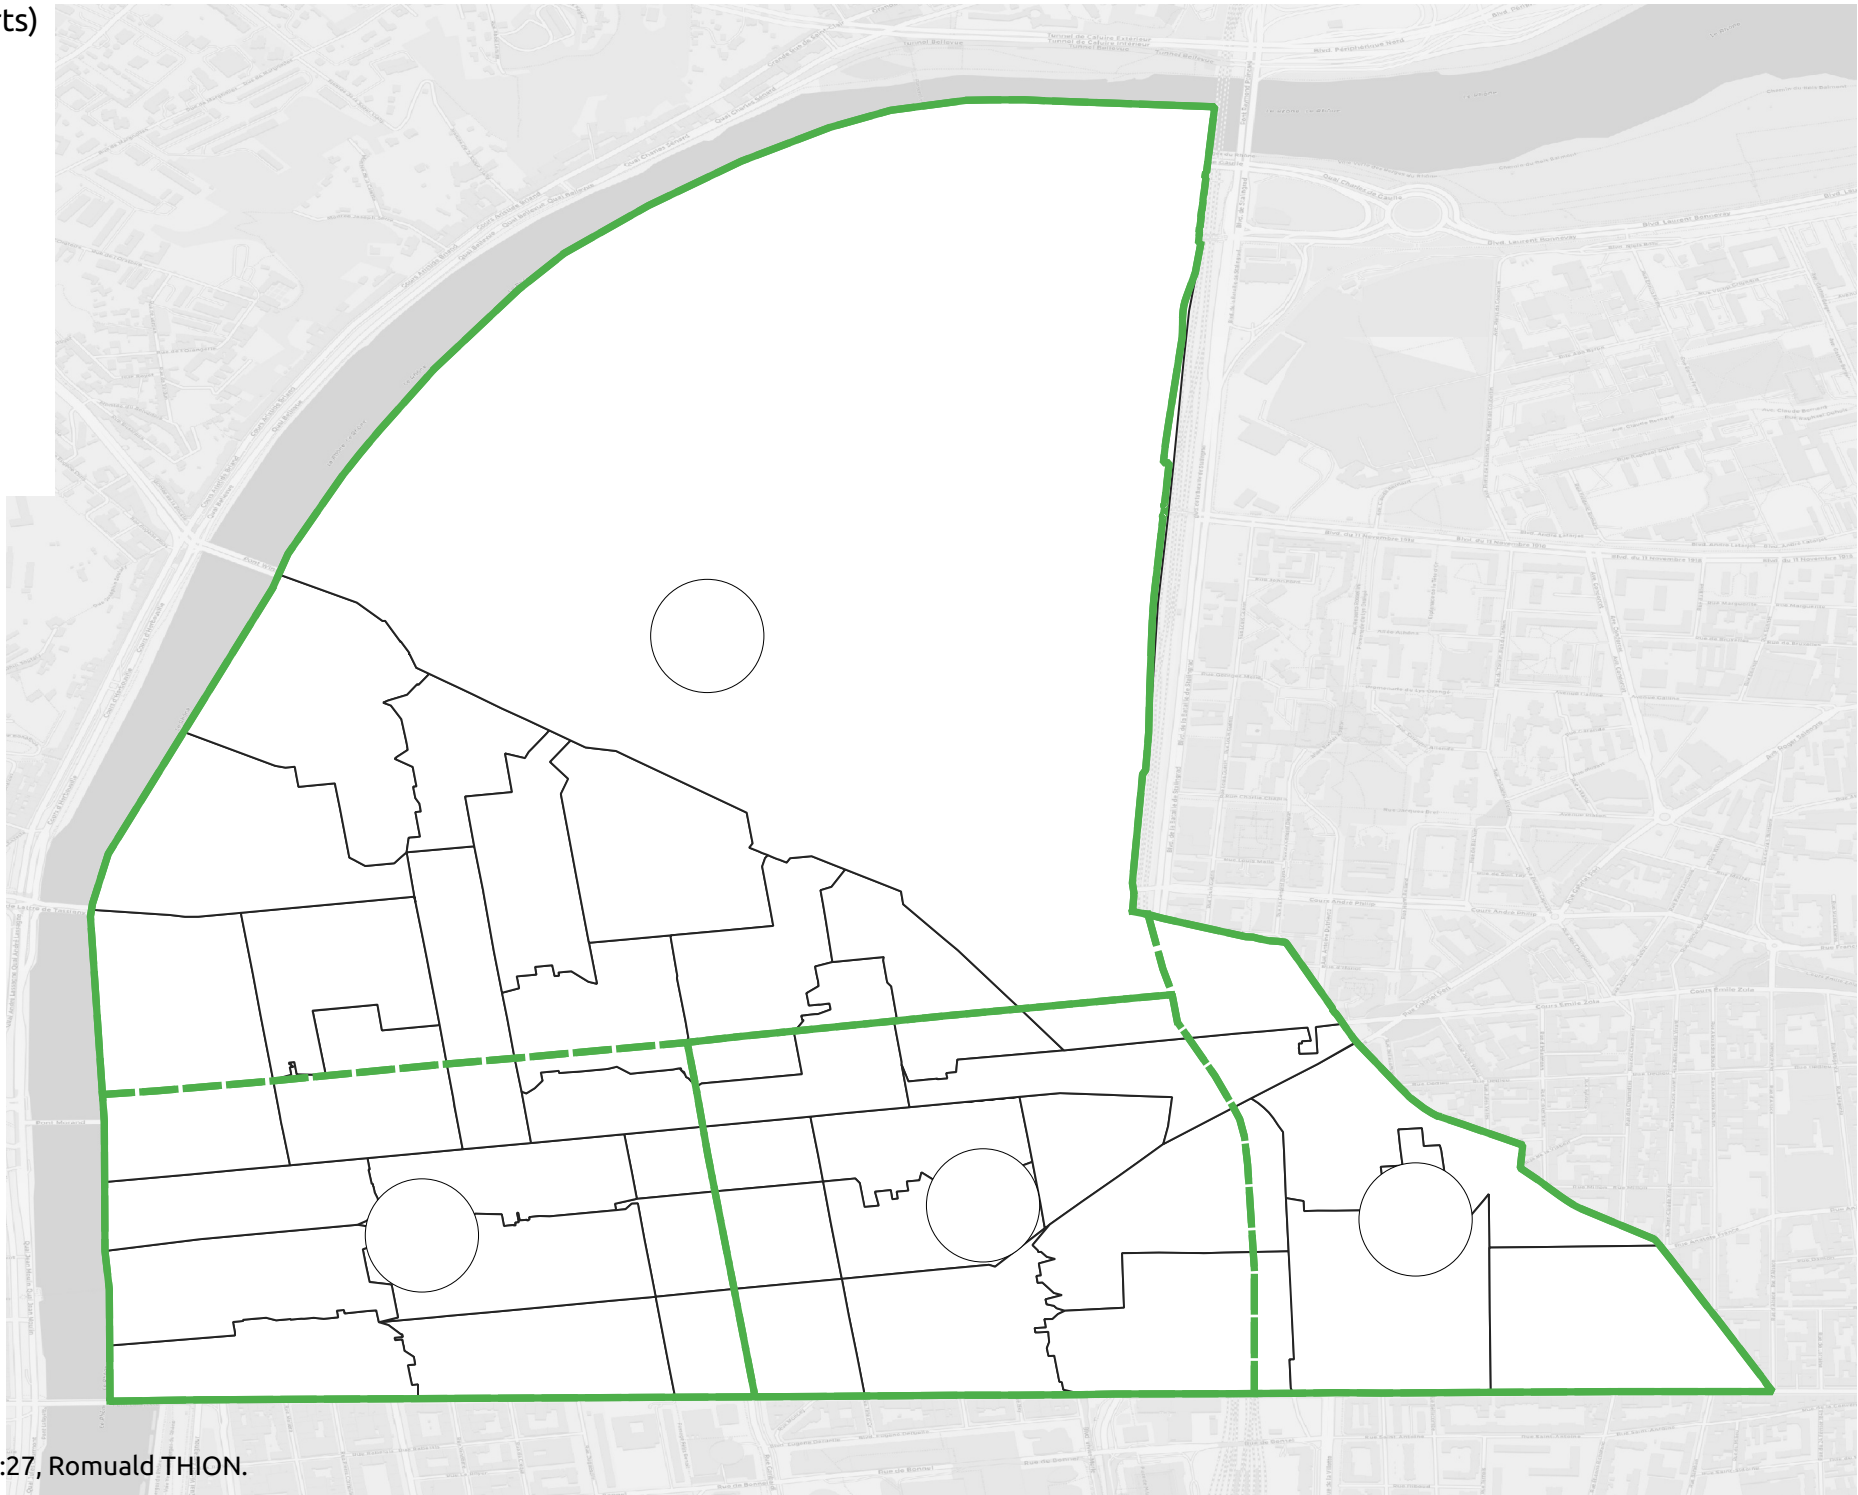

Carte élection législatives (2nd tour) Lyon 6e Arrondissement

Législatives (2nd tour)

Quartiers (camemberts)

- LFI
- DVG (NPG)
- autres

FI + DVG (%)

- 0 - 0
- 0 - 27,7
- 27,7 - 34,9
- 34,9 - 41,6
- 41,6 - 76,1