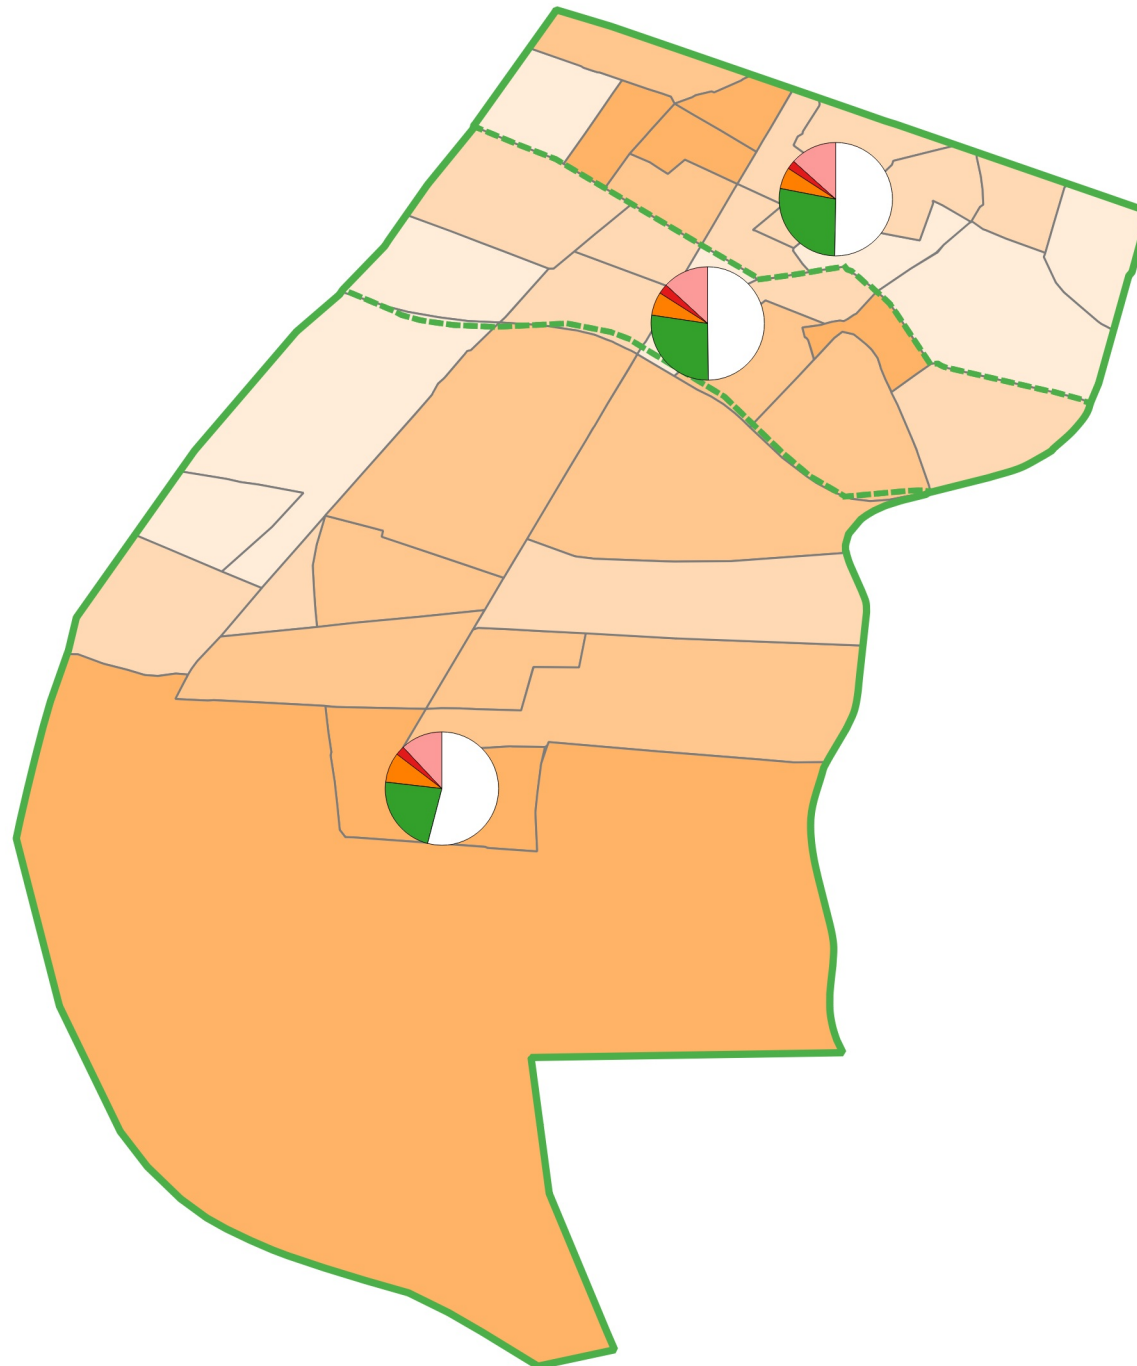

Légende

Carte élection européenne Lyon 7e Arrondissement

Quartiers (camemberts)

- PS
- PC
- LFI
- EELV

Score LFI (%)

- 1,0 - 3,0
- 3,0 - 5,0
- 5,0 - 7,0
- 7,0 - 8,0
- 8,0 - 18,0