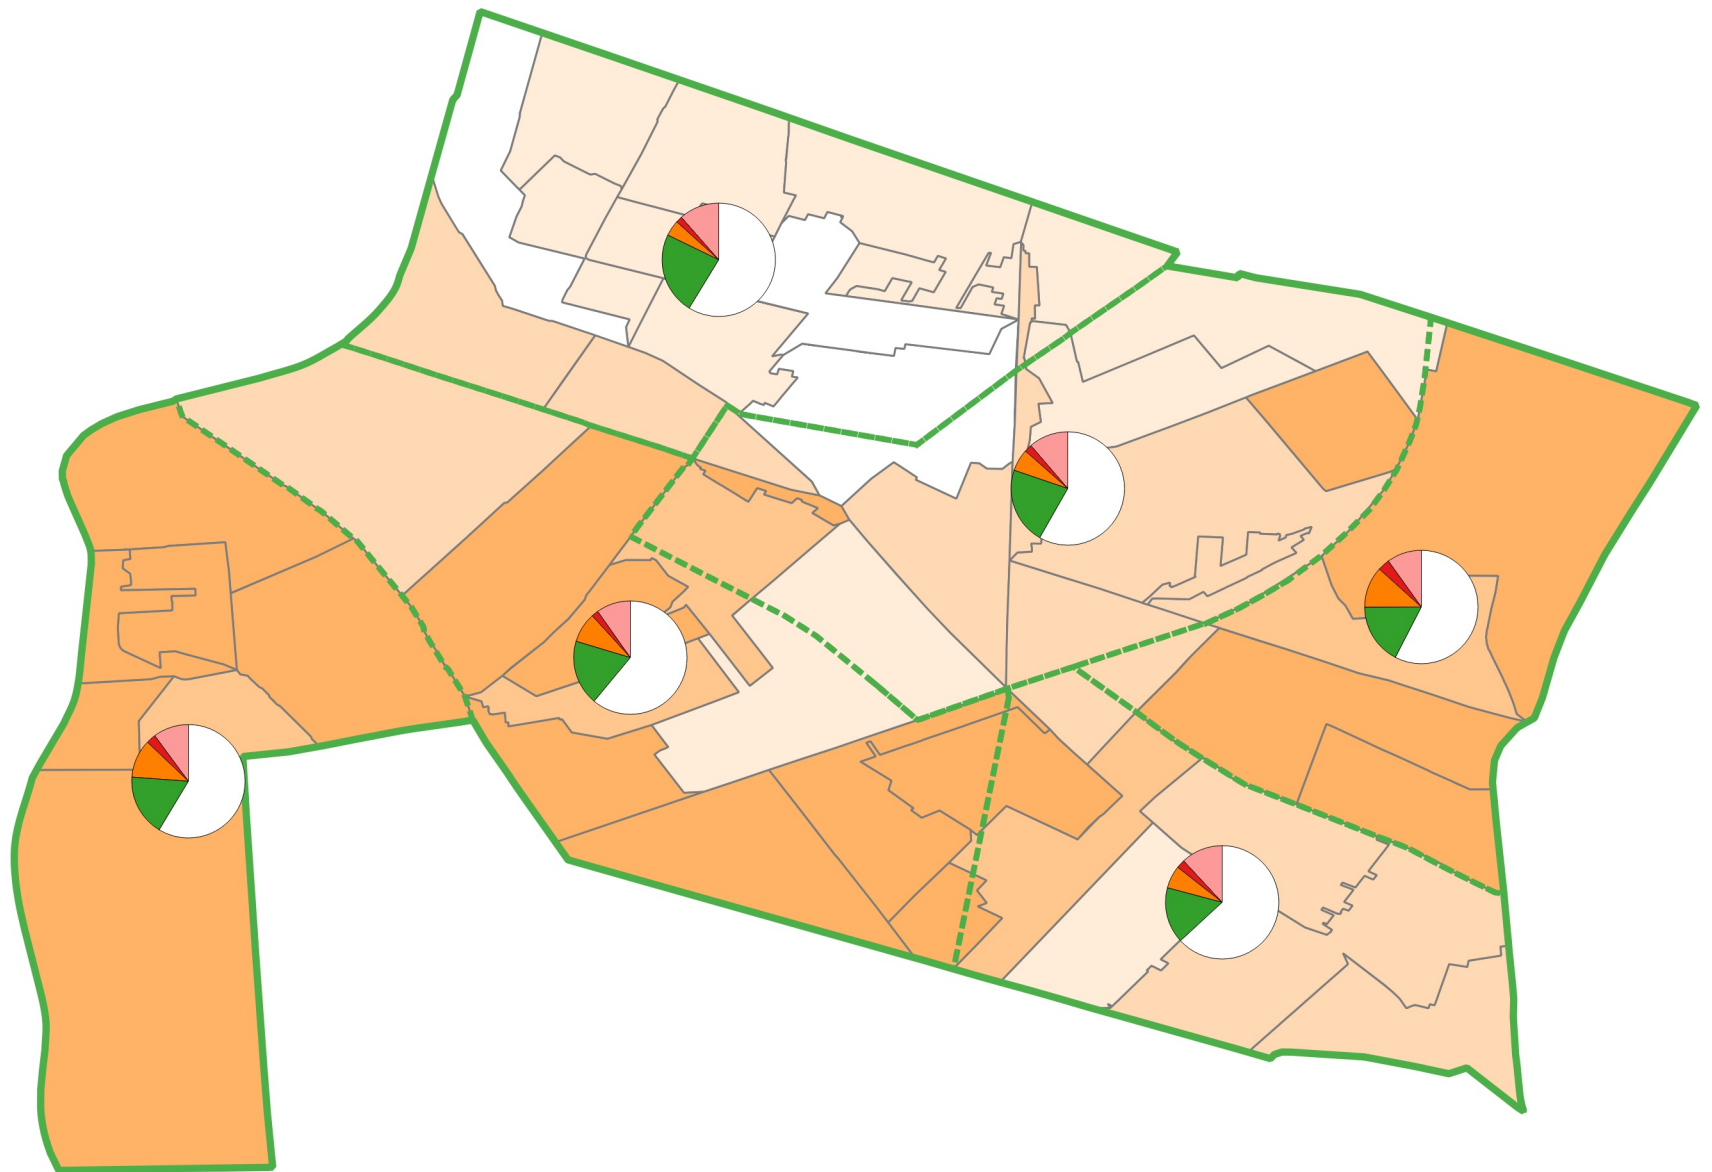

Légende

Carte élection européenne Lyon 8e Arrondissement

Quartiers (camemberts)

- PS
- PC
- LFI
- EELV

Score LFI (%)

- 1,0 - 3,0
- 3,0 - 5,0
- 5,0 - 7,0
- 7,0 - 8,0
- 8,0 - 18,0