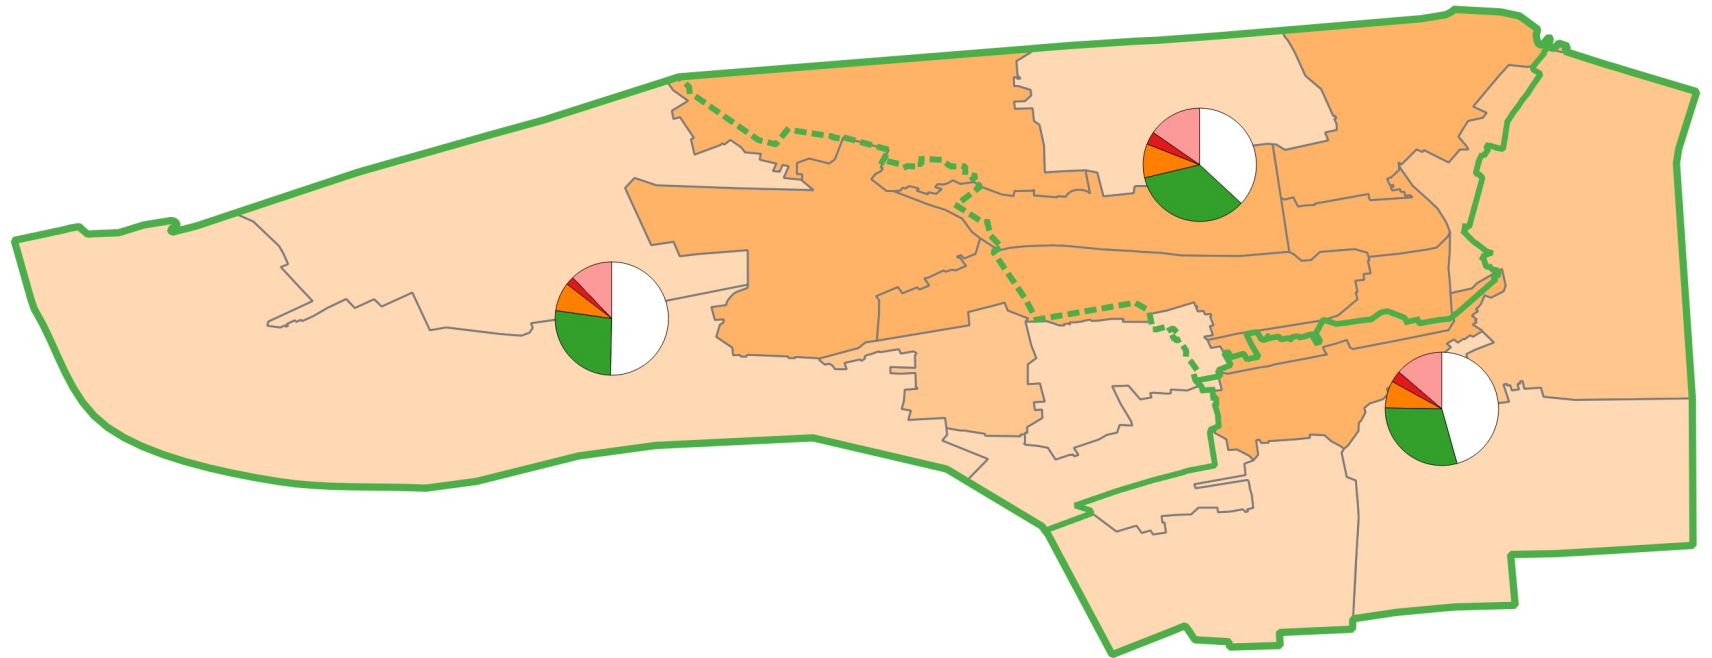

Légende

Carte élection européenne Lyon 1er Arrondissement

Quartiers (camemberts)

- PS
- PC
- LFI
- EELV

Score LFI (%)

- 1,0 - 3,0
- 3,0 - 5,0
- 5,0 - 7,0
- 7,0 - 8,0
- 8,0 - 18,0

Légende

Quartiers (camemberts)

- PS
- PC
- LFI
- EELV

Score LFI (%)

- 1,0 - 3,0
- 3,0 - 5,0
- 5,0 - 7,0
- 7,0 - 8,0
- 8,0 - 18,0

Carte élection européenne Lyon 2e Arrondissement

Légende

Carte élection européenne Lyon 3e Arrondissement

Quartiers (camemberts)

- 1,0 - 3,0
- 3,0 - 5,0
- 5,0 - 7,0
- 7,0 - 8,0
- 8,0 - 18,0

Légende

Carte élection européenne Lyon 5e Arrondissement

Quartiers (camemberts)

- PS
- PC
- LFI
- EELV

Score LFI (%)

- 1,0 - 3,0
- 3,0 - 5,0
- 5,0 - 7,0
- 7,0 - 8,0
- 8,0 - 18,0