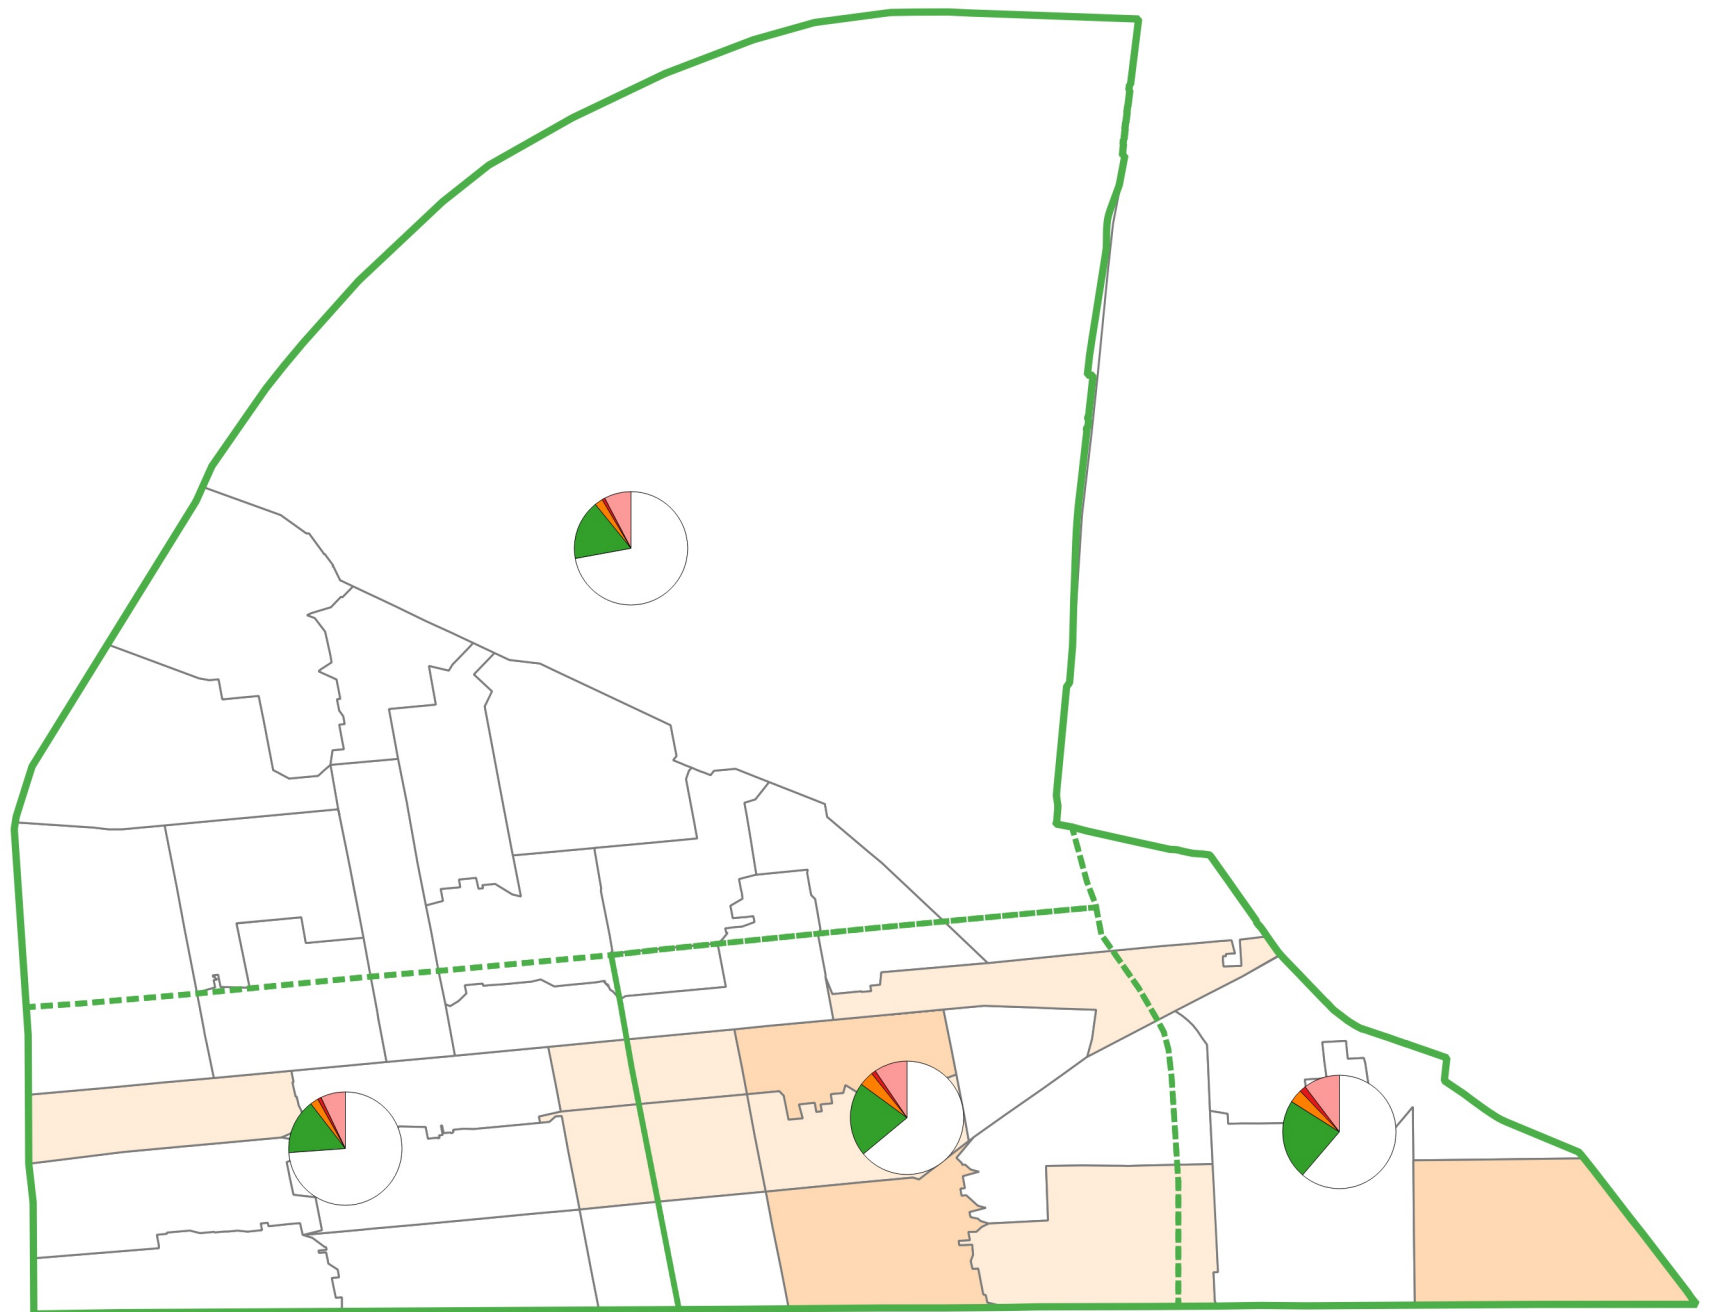

- 1,0 - 3,0
- 3,0 - 5,0
- 5,0 - 7,0
- 7,0 - 8,0
- 8,0 - 18,0

Légende

Carte élection européenne Lyon 5e Arrondissement

Quartiers (camemberts)

- PS
- PC
- LFI
- EELV

Score LFI (%)

- 1,0 - 3,0
- 3,0 - 5,0
- 5,0 - 7,0
- 7,0 - 8,0
- 8,0 - 18,0

Légende

Carte élection européenne Lyon 6e Arrondissement

Quartiers (camemberts)

- PS
- PC
- LFI
- EELV

Score LFI (%)

- 1,0 - 3,0
- 3,0 - 5,0
- 5,0 - 7,0
- 7,0 - 8,0
- 8,0 - 18,0

Légende

Carte élection européenne Lyon 7e Arrondissement

Quartiers (camemberts)

- PS
- PC
- LFI
- EELV

Score LFI (%)

- 1,0 - 3,0
- 3,0 - 5,0
- 5,0 - 7,0
- 7,0 - 8,0
- 8,0 - 18,0

Légende

Carte élection européenne Lyon 8e Arrondissement

Quartiers (camemberts)

- PS
- PC
- LFI
- EELV