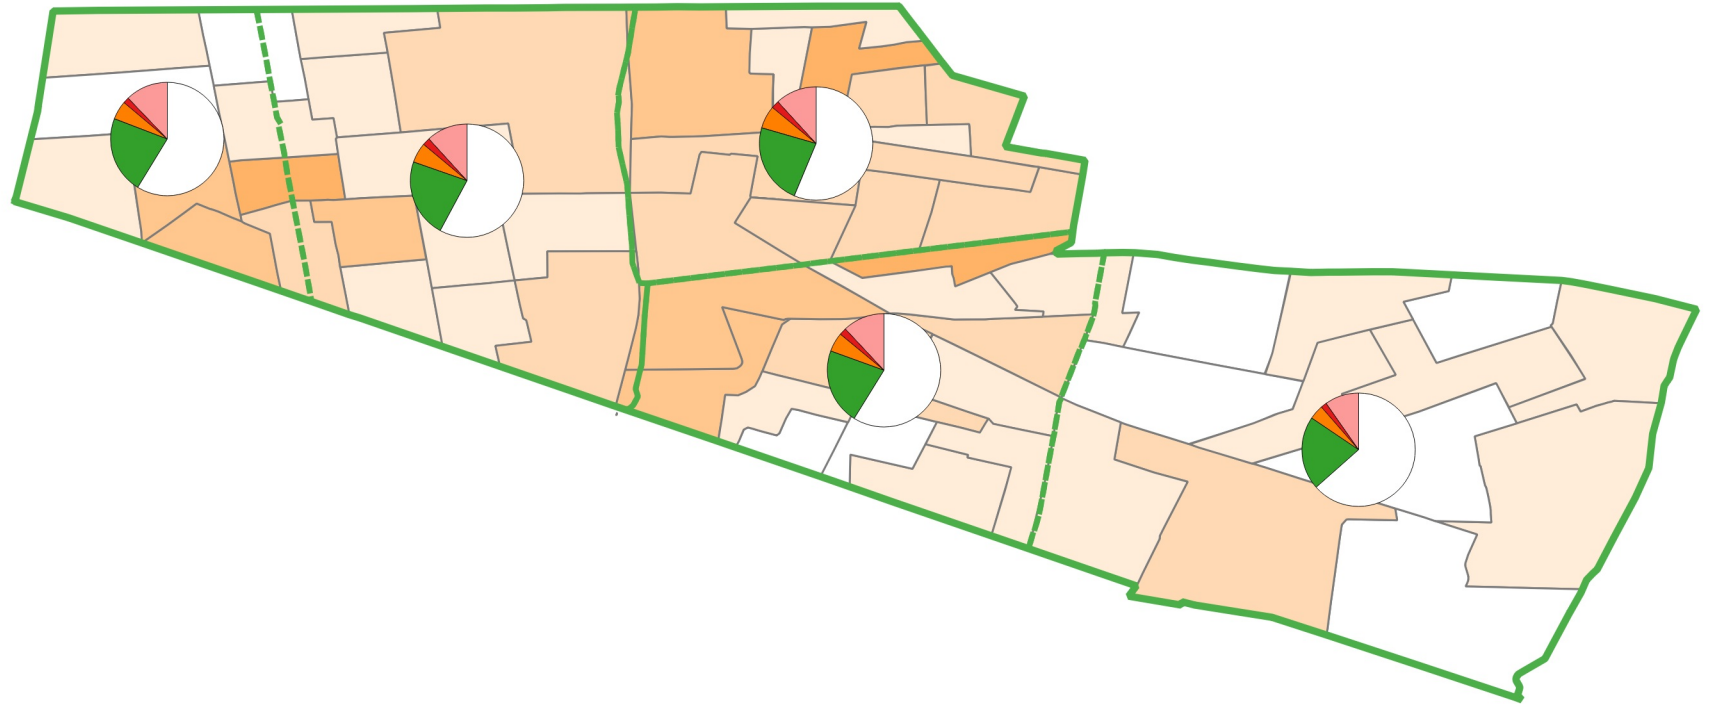

Légende

Carte élection européenne Lyon 3e Arrondissement

Quartiers (camemberts)

- PS
- PC
- LFI
- EELV

Score LFI (%)

- 1,0 - 3,0
- 3,0 - 5,0
- 5,0 - 7,0
- 7,0 - 8,0
- 8,0 - 18,0