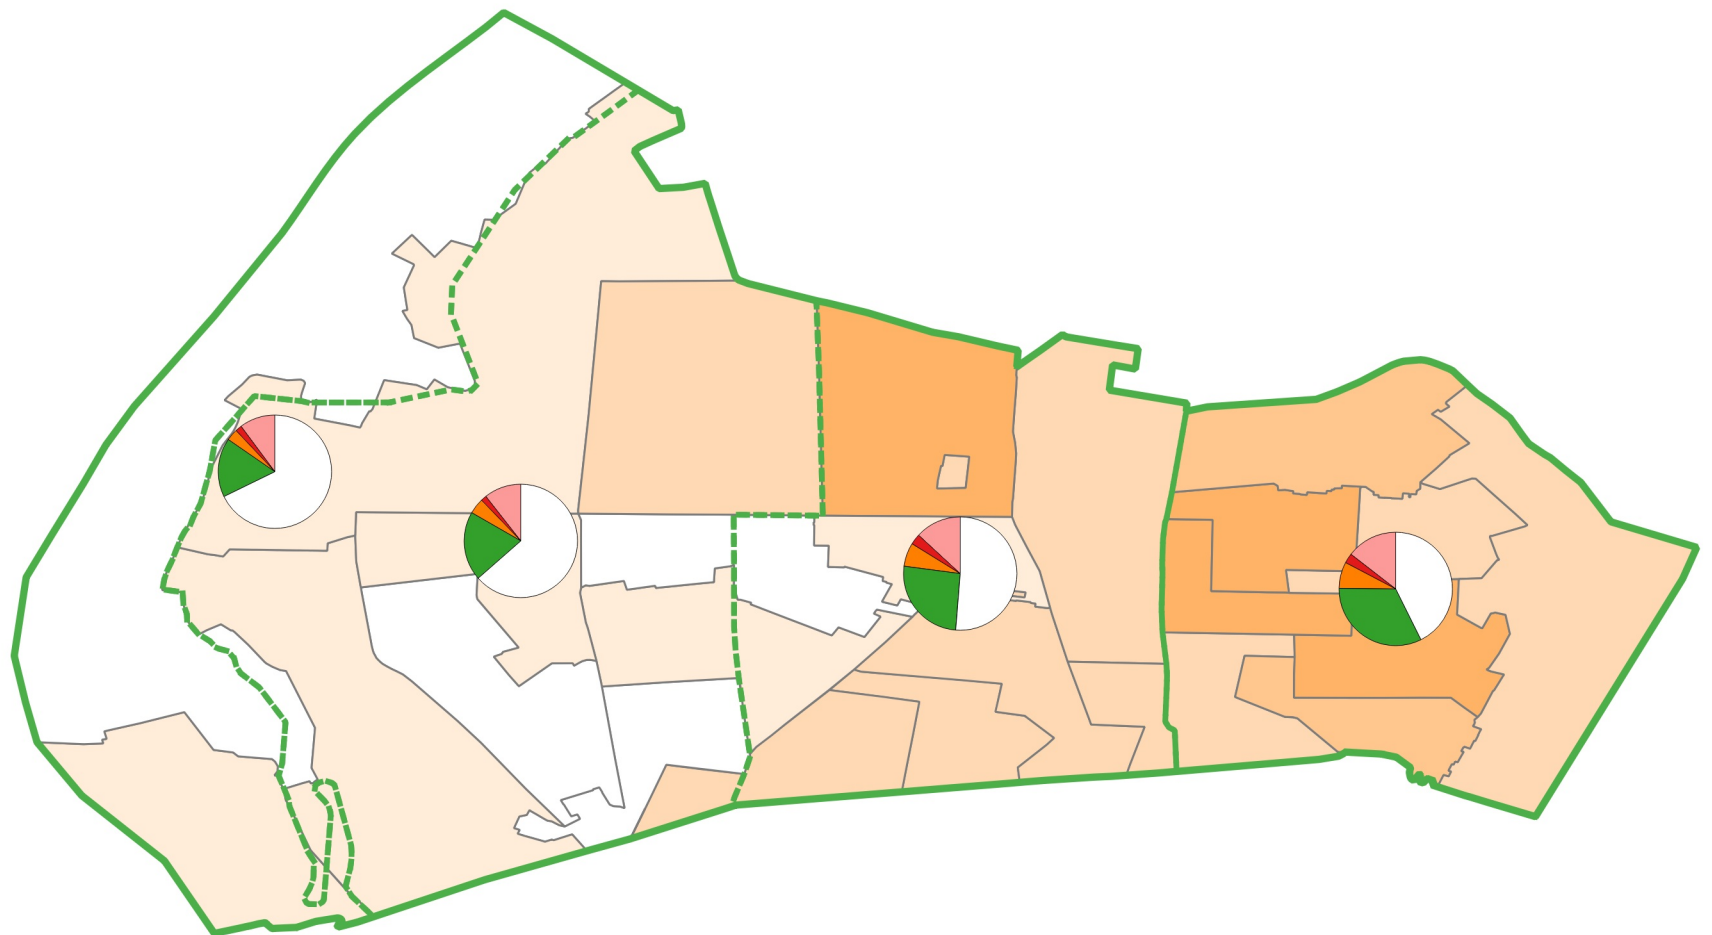

Légende

Carte élection européenne Lyon 4e Arrondissement

Quartiers (camemberts)

- PS
- PC
- LFI
- EELV

Score LFI (%)

- 1,0 - 3,0
- 3,0 - 5,0
- 5,0 - 7,0
- 7,0 - 8,0
- 8,0 - 18,0