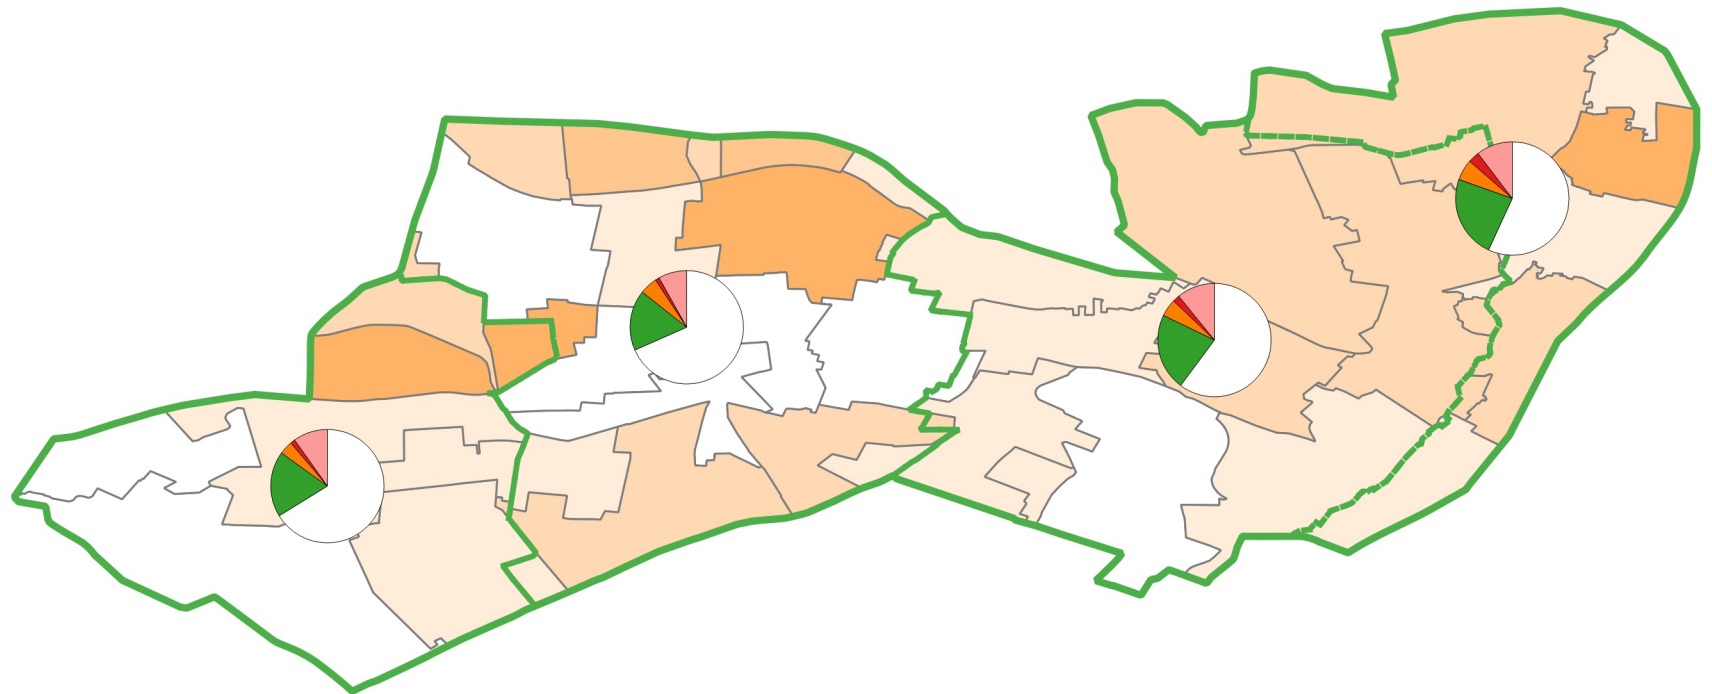

- 1,0 - 3,0
- 3,0 - 5,0
- 5,0 - 7,0
- 7,0 - 8,0
- 8,0 - 18,0

Légende

Carte élection européenne Lyon 5e Arrondissement

Quartiers (camemberts)

- PS
- PC
- LFI
- EELV

Score LFI (%)

- 1,0 - 3,0
- 3,0 - 5,0
- 5,0 - 7,0
- 7,0 - 8,0
- 8,0 - 18,0

Légende

Carte élection européenne Lyon 6e Arrondissement

Quartiers (camemberts)

- PS
- PC
- LFI
- EELV

Score LFI (%)

- 1,0 - 3,0
- 3,0 - 5,0
- 5,0 - 7,0
- 7,0 - 8,0
- 8,0 - 18,0

Légende

Carte élection européenne Lyon 7e Arrondissement