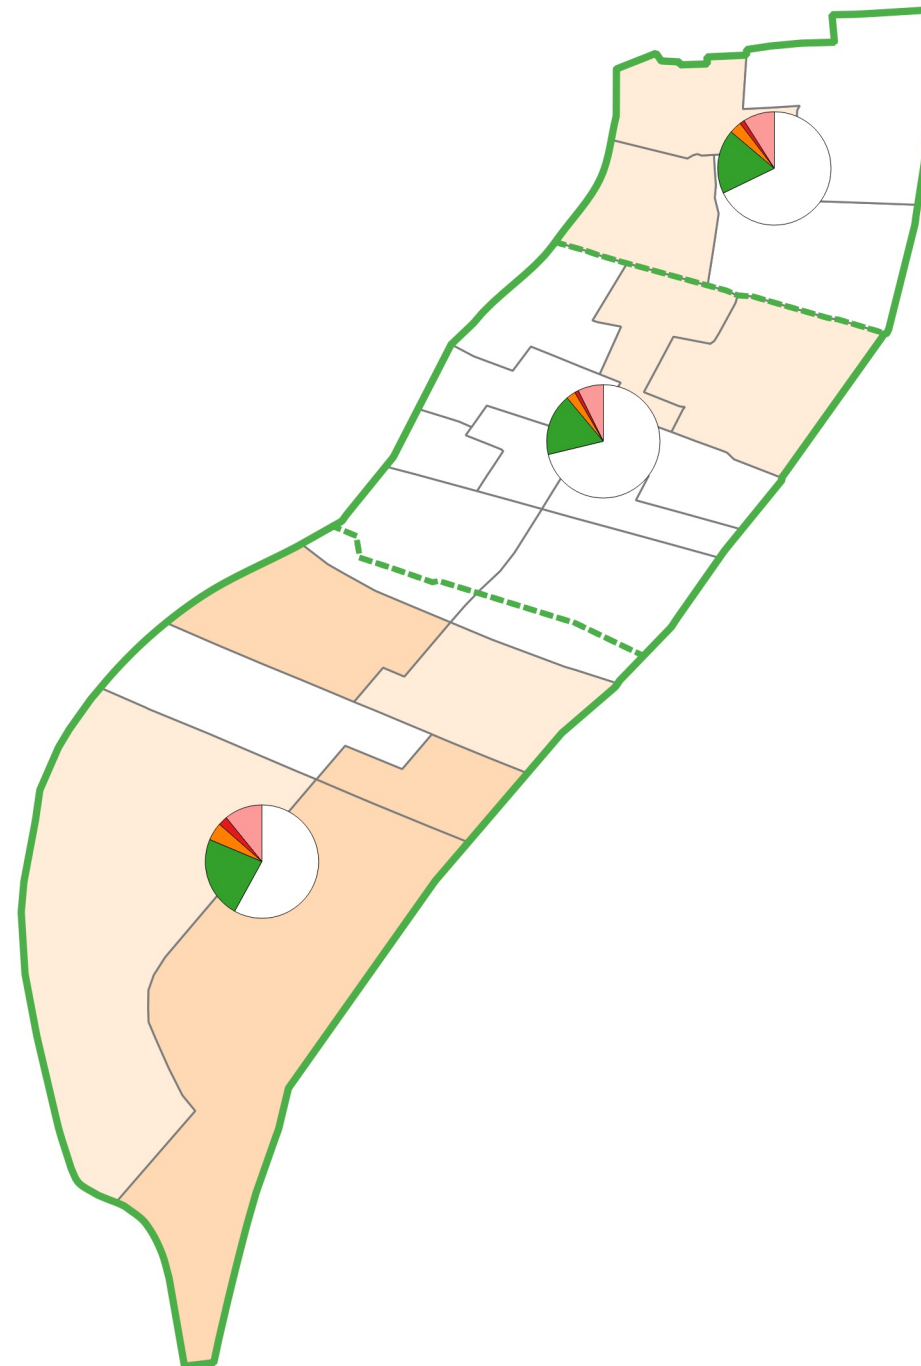

Légende

Quartiers (camemberts)

- PS
- PC
- LFI
- EELV

Score LFI (%)

- 1,0 - 3,0
- 3,0 - 5,0
- 5,0 - 7,0
- 7,0 - 8,0
- 8,0 - 18,0

Carte élection européenne Lyon 2e Arrondissement