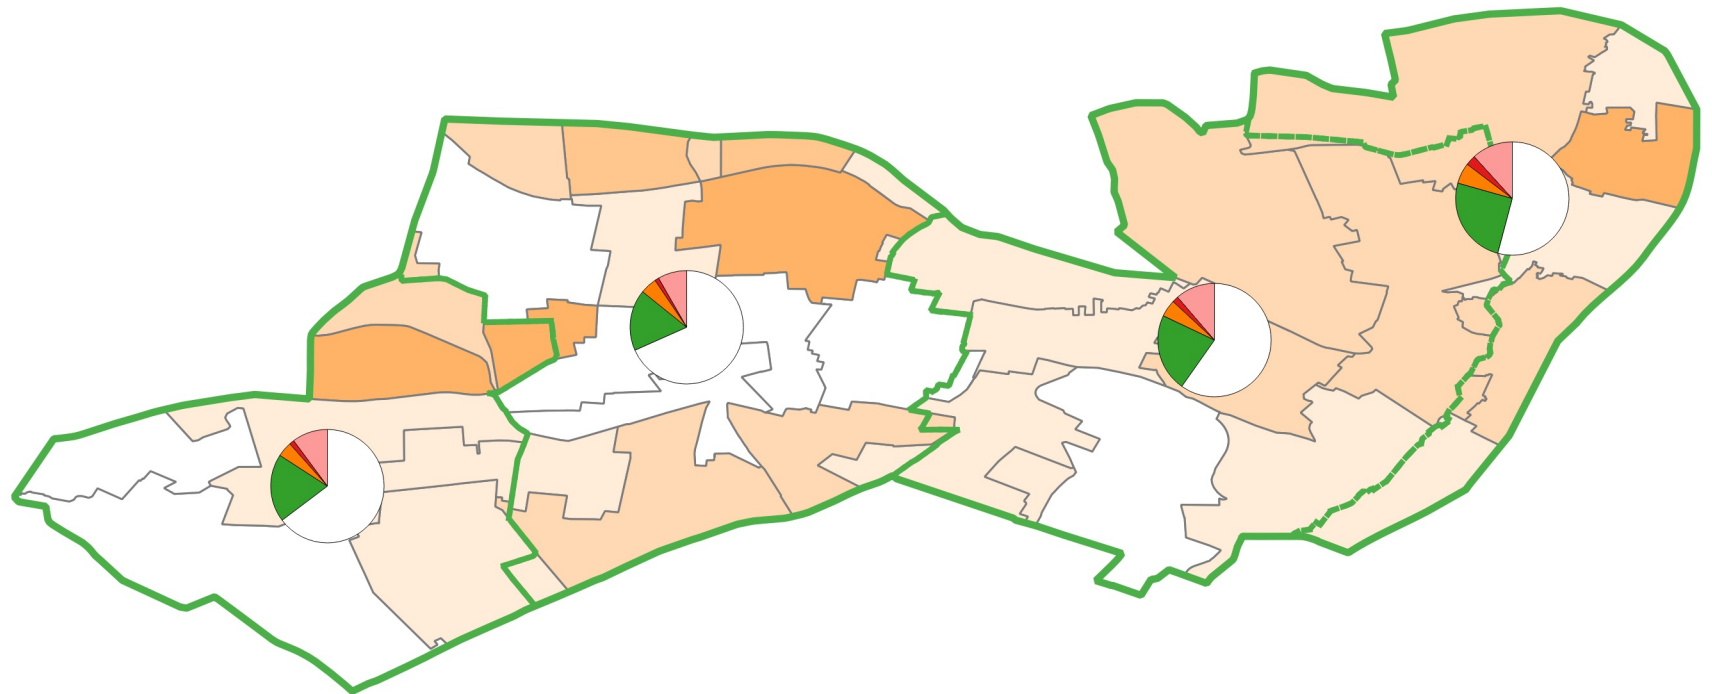

Légende

Carte élection européenne Lyon 5e Arrondissement

Quartiers (camembert)

Score LFI (%)