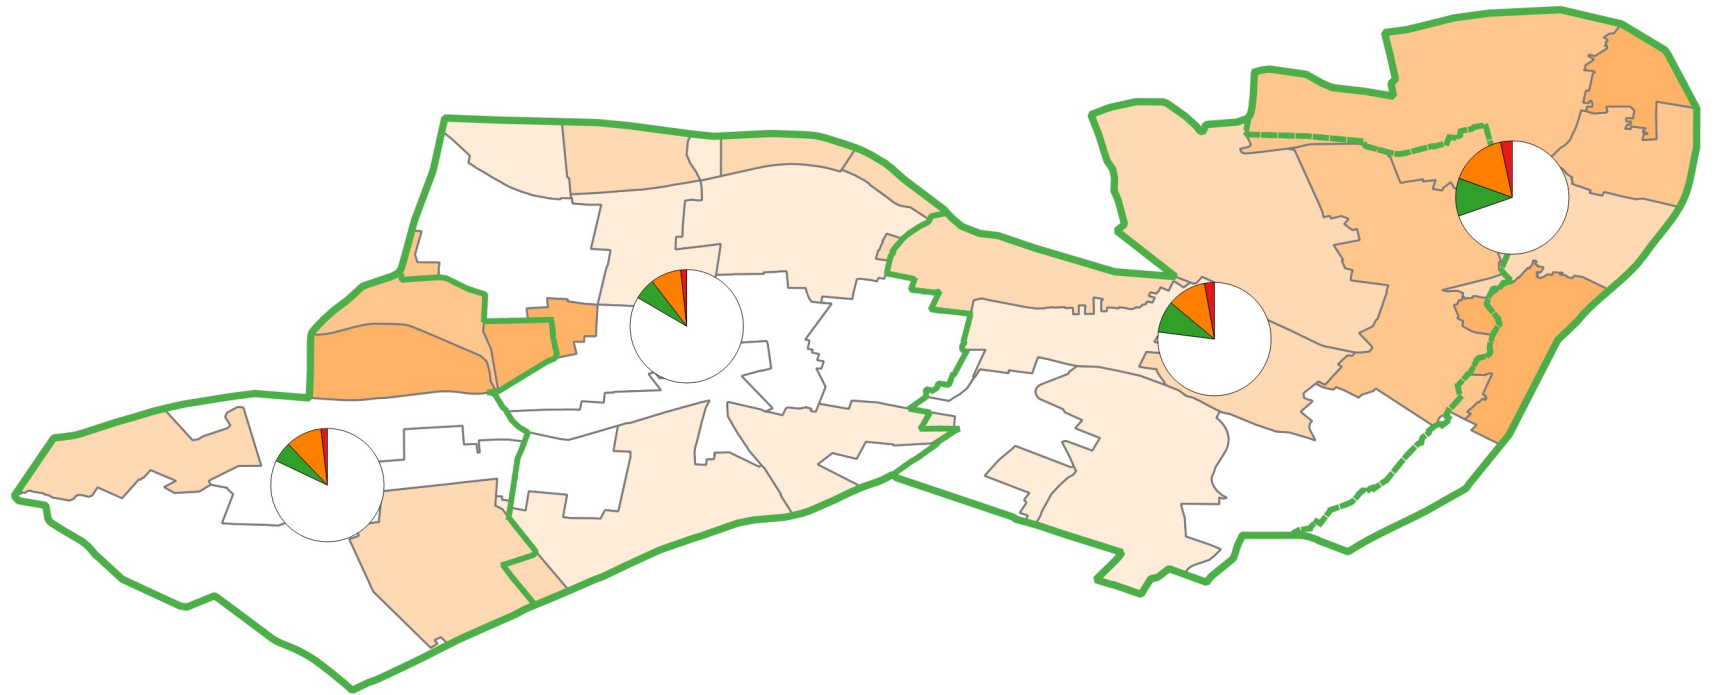

Légende

Carte élection législatives (1er tour) Lyon 5e Arrondissement

Quartiers (camembert)

- PC (%)
- FI (%)
- EELV (%)

Score LFI (%)

- 3 - 8
- 8 - 12
- 12 - 15
- 15 - 17
- 17 - 29