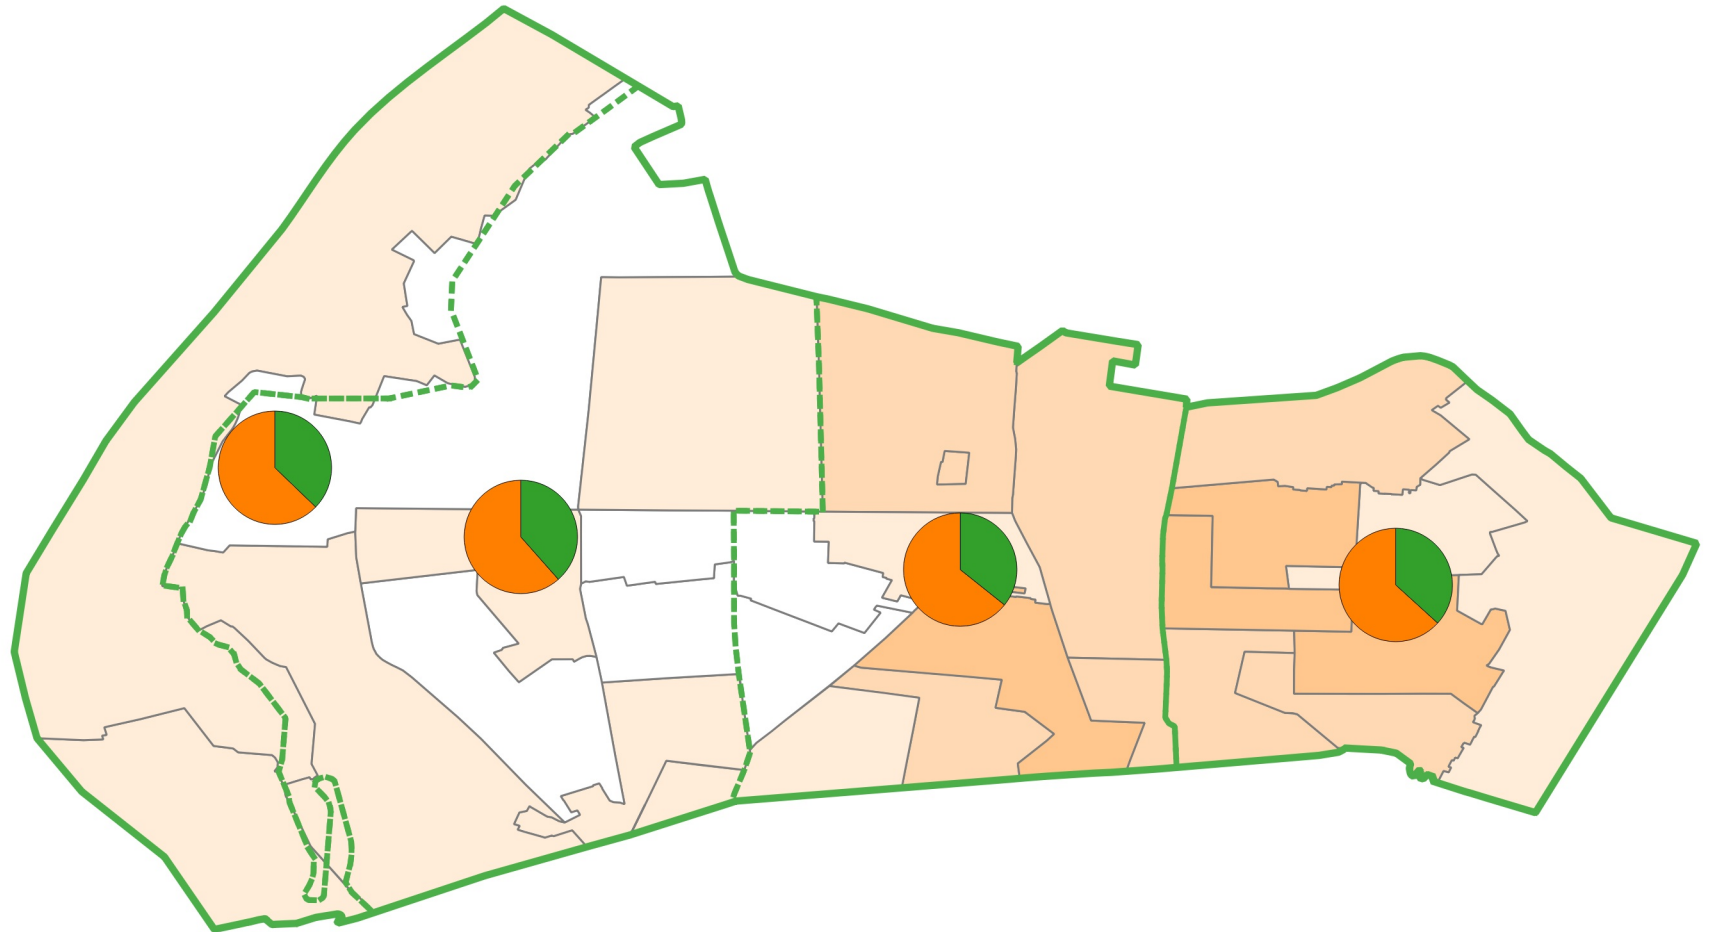

Légende

Carte élection législatives (1er tour) Lyon 4e Arrondissement

Quartiers (camembert)

- PC (%)
- FI (%)
- EELV (%)

Score LFI (%)

- 3 - 8
- 8 - 12
- 12 - 15
- 15 - 17
- 17 - 29