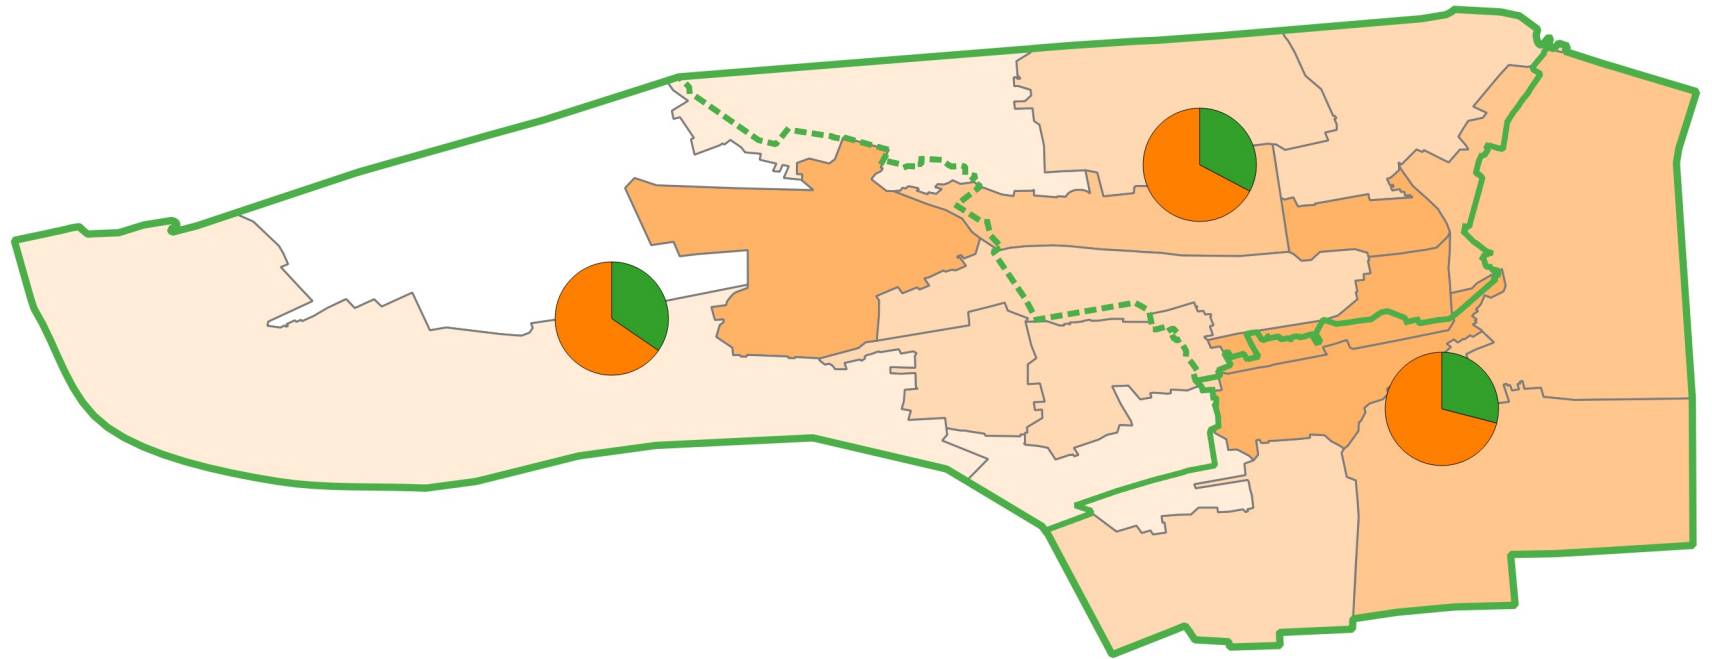

Légende

Carte élection législatives (1er tour) Lyon 1er Arrondissement

Quartiers (camembert)

- PC (%)
- FI (%)
- EELV (%)

Score LFI (%)

- 3 - 8
- 8 - 12
- 12 - 15
- 15 - 17
- 17 - 29