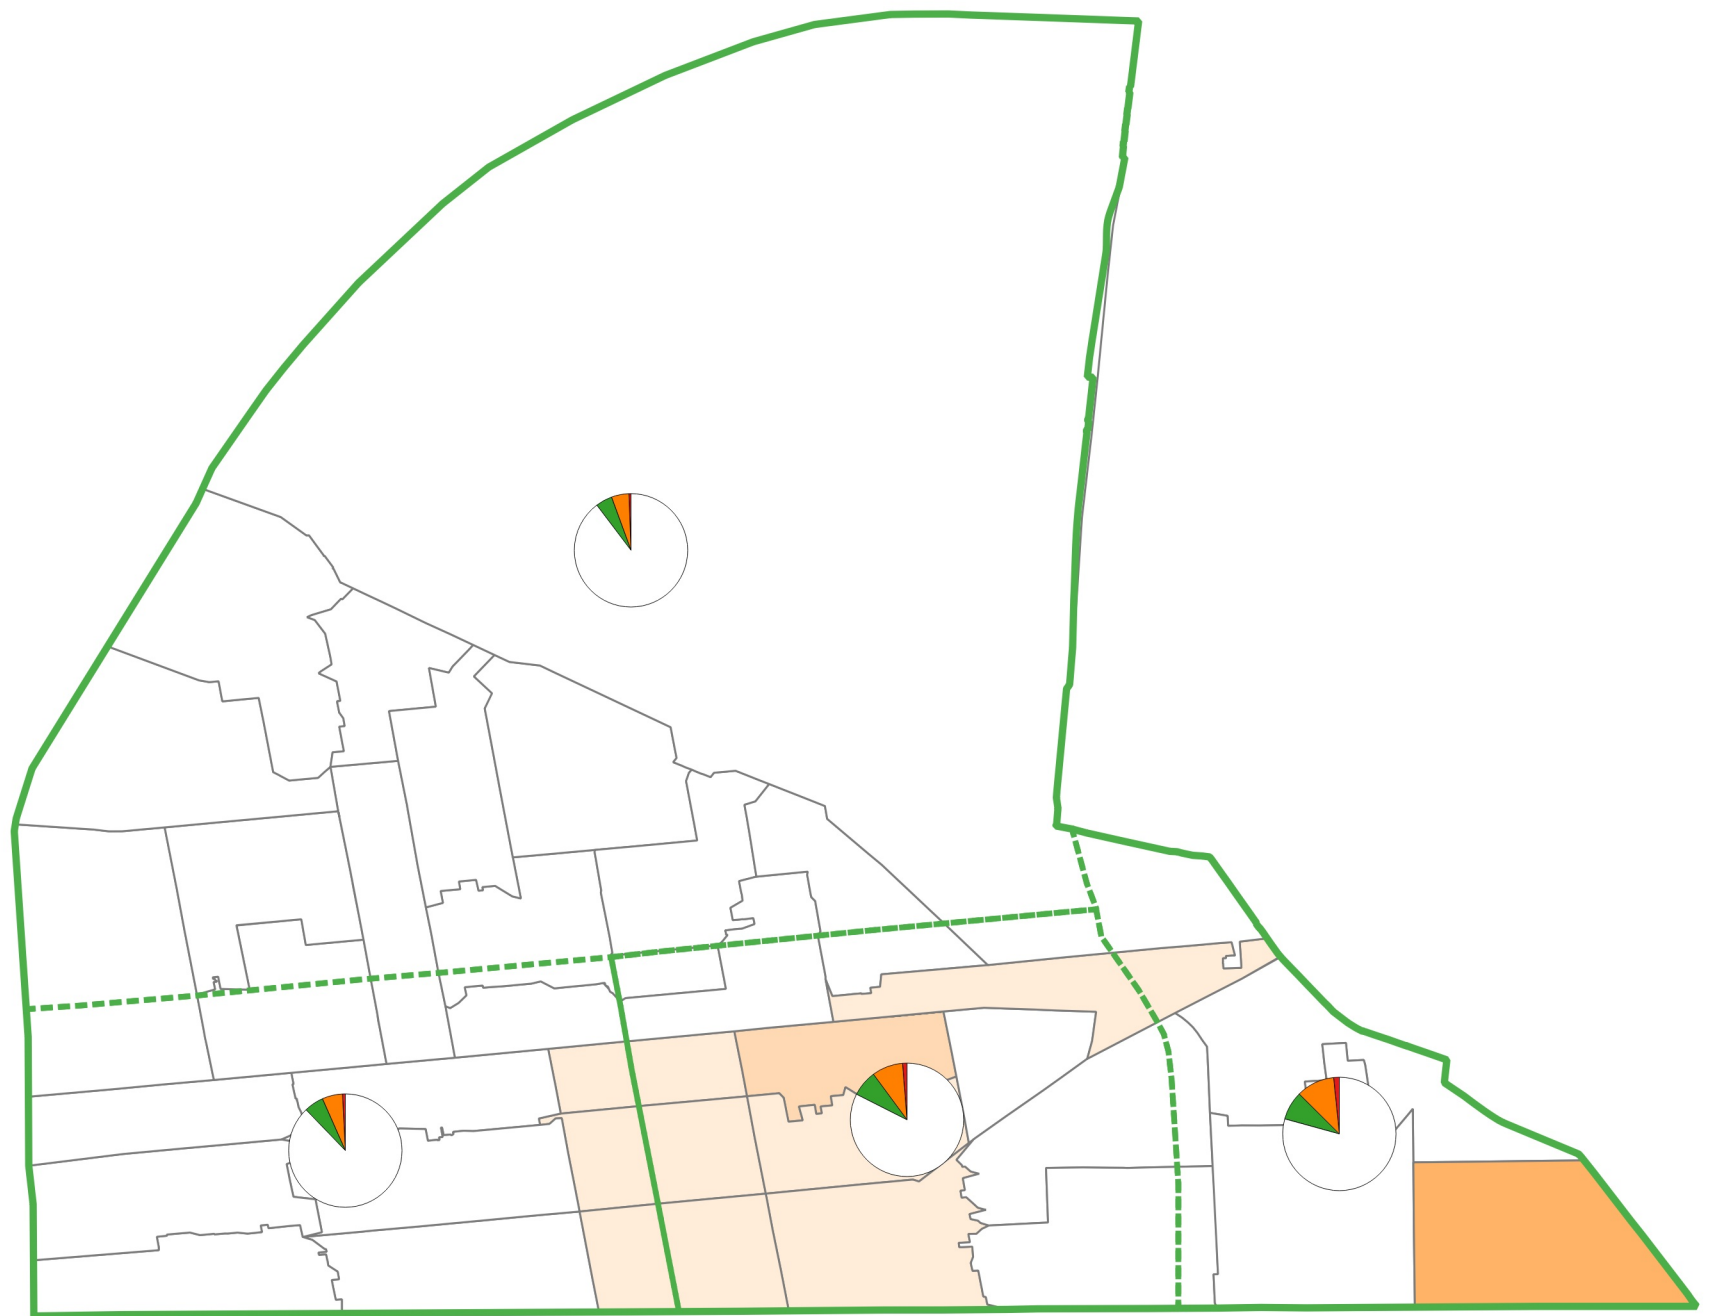

Légende

Carte élection législatives (1er tour) Lyon 6e Arrondissement

Quartiers (camembert)

- PC (%)
- FI (%)
- EELV (%)

Score LFI (%)

- 3 - 8
- 8 - 12
- 12 - 15
- 15 - 17
- 17 - 29