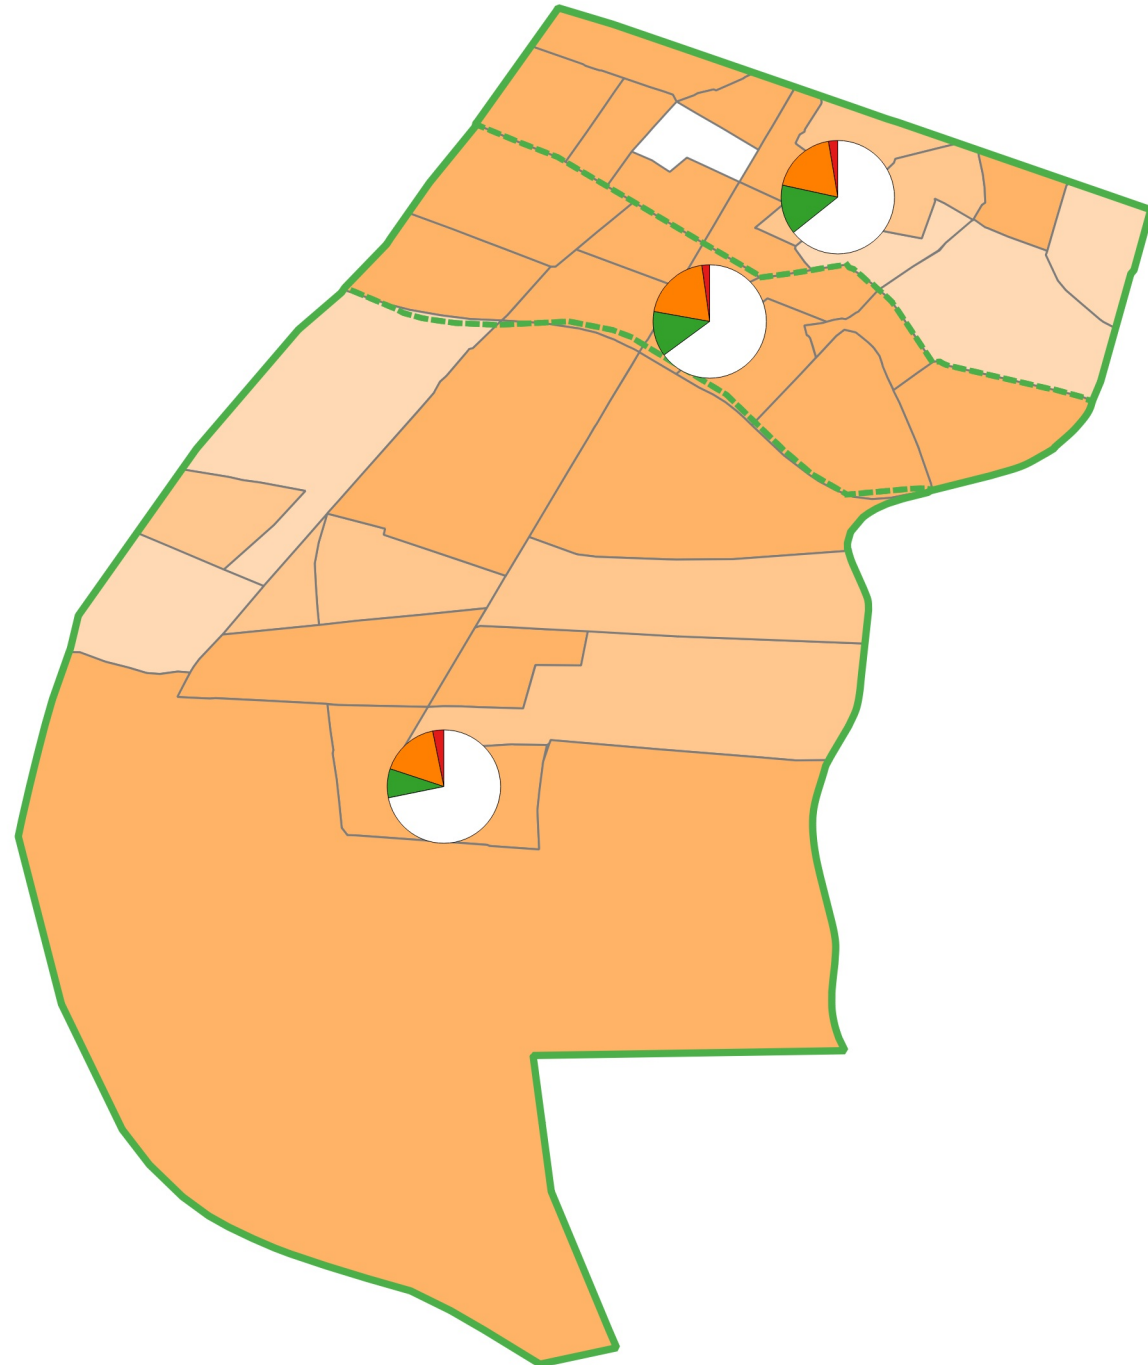

Légende

Quartiers (camembert)

- PC (%)
- FI (%)
- EELV (%)

Score LFI (%)

- 3 - 8
- 8 - 12
- 12 - 15
- 15 - 17
- 17 - 29

Carte élection législatives (1er tour) Lyon 7e Arrondissement