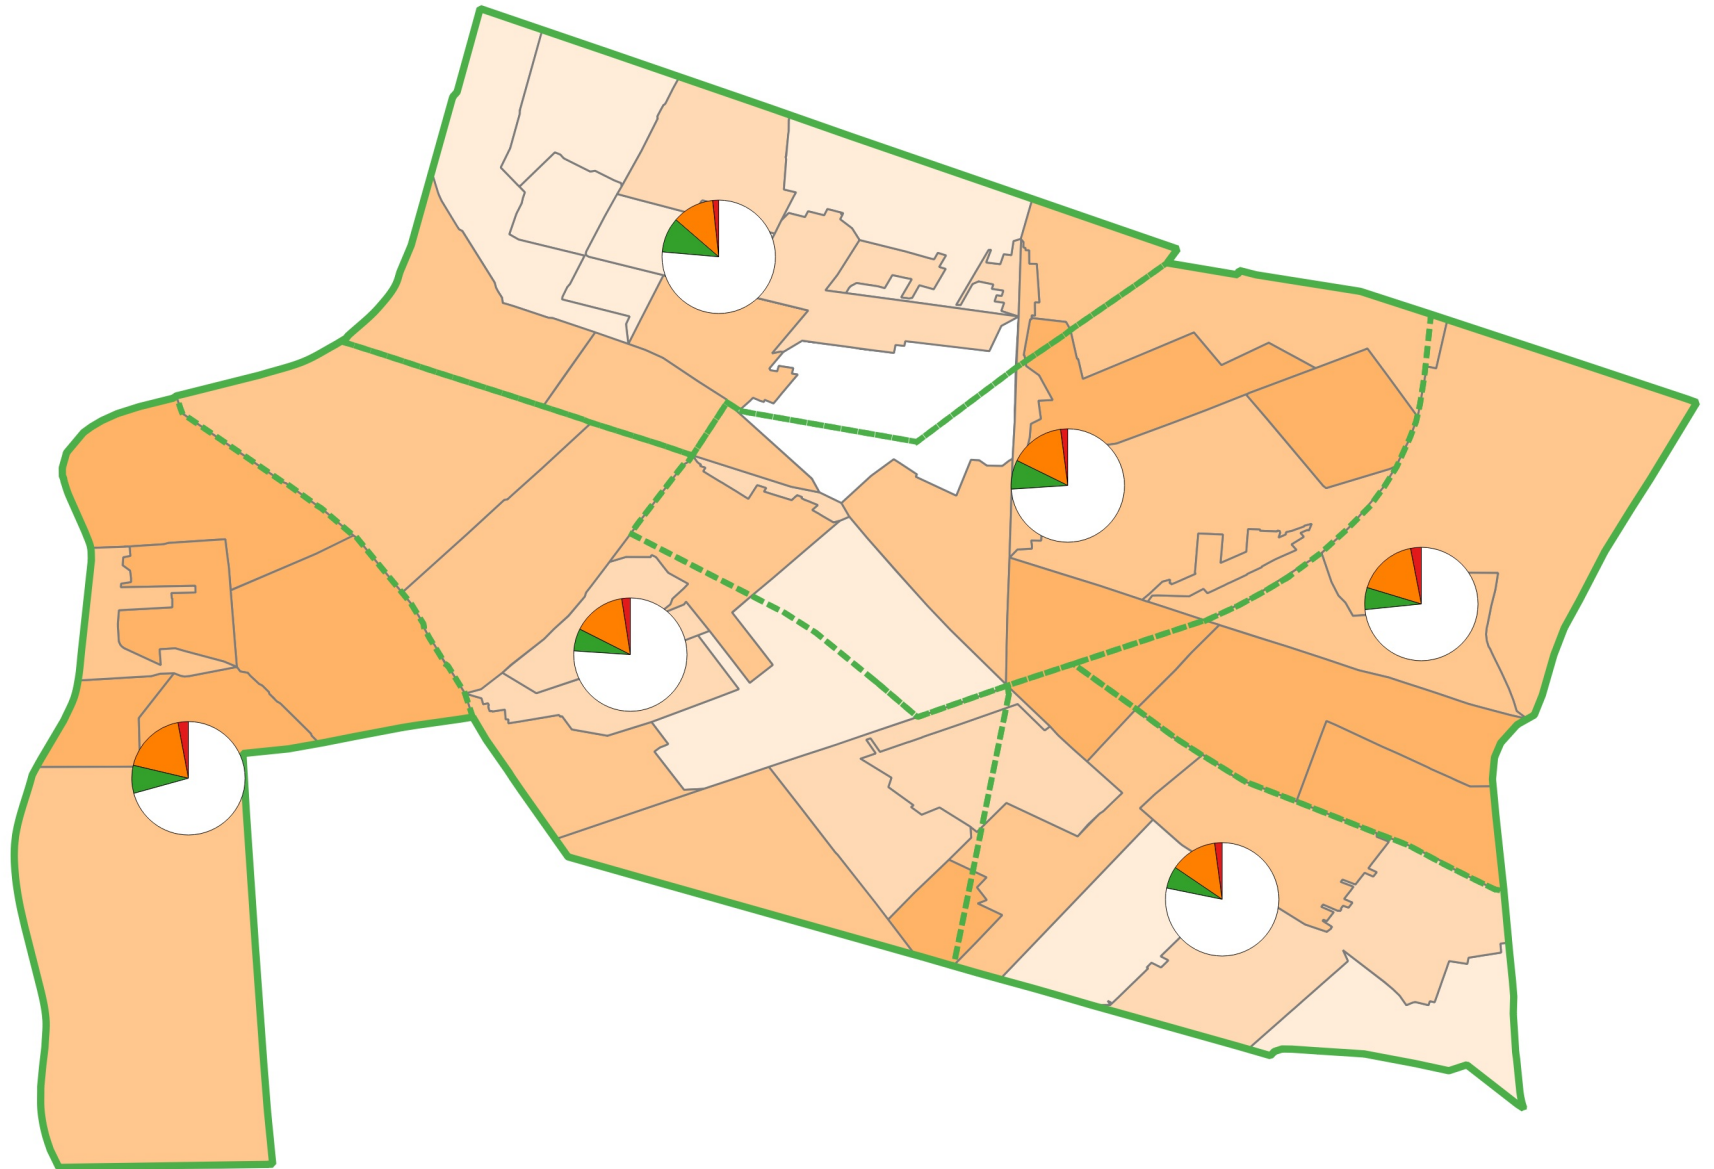

Légende

Carte élection législatives (1er tour) Lyon 6e Arrondissement

Quartiers (camembert)

- PC (%)
- FI (%)
- EELV (%)

Score LFI (%)

- 3 - 8
- 8 - 12
- 12 - 15
- 15 - 17
- 17 - 29

Légende

Quartiers (camembert)

- PC (%)
- FI (%)
- EELV (%)

Score LFI (%)

- 3 - 8
- 8 - 12
- 12 - 15
- 15 - 17
- 17 - 29

Carte élection législatives (1er tour) Lyon 7e Arrondissement

Légende

Carte élection législatives (1er tour) Lyon 8e Arrondissement

Quartiers (camembert)

- PC (%)
- FI (%)
- EELV (%)

Score LFI (%)

- 3 - 8
- 8 - 12
- 12 - 15
- 15 - 17
- 17 - 29

Légende

Quartiers (camembert)

- PC (%)
- FI (%)
- EELV (%)

Score LFI (%)

- 3 - 8
- 8 - 12
- 12 - 15
- 15 - 17
- 17 - 29

Carte élection législatives (1er tour) Lyon 9e Arrondissement