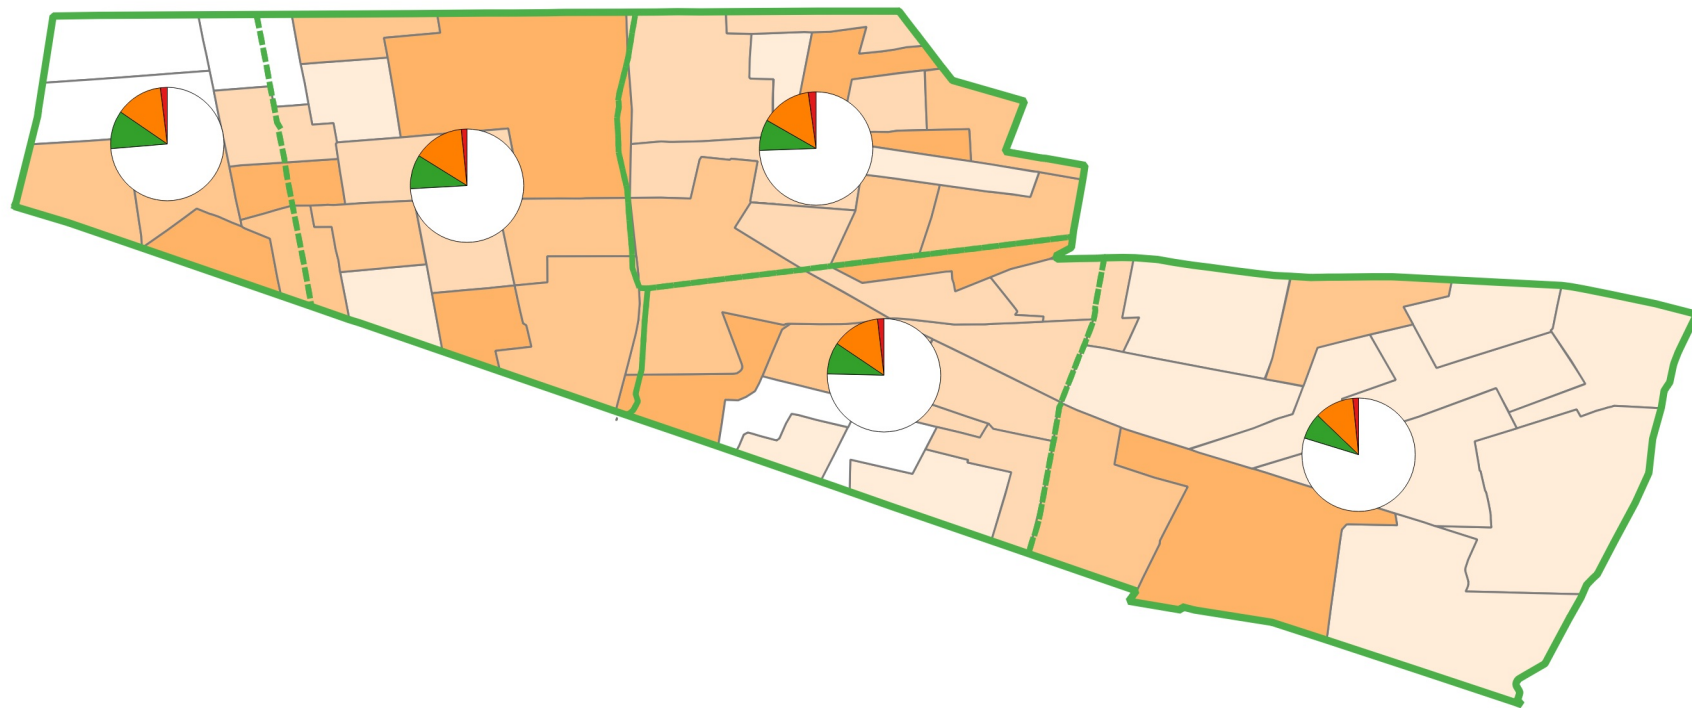

Légende

Carte élection législatives (1er tour) Lyon 3e Arrondissement

Quartiers (camembert)

- PC (%)
- FI (%)
- EELV (%)

Score LFI (%)

- 3 - 8
- 8 - 12
- 12 - 15
- 15 - 17
- 17 - 29