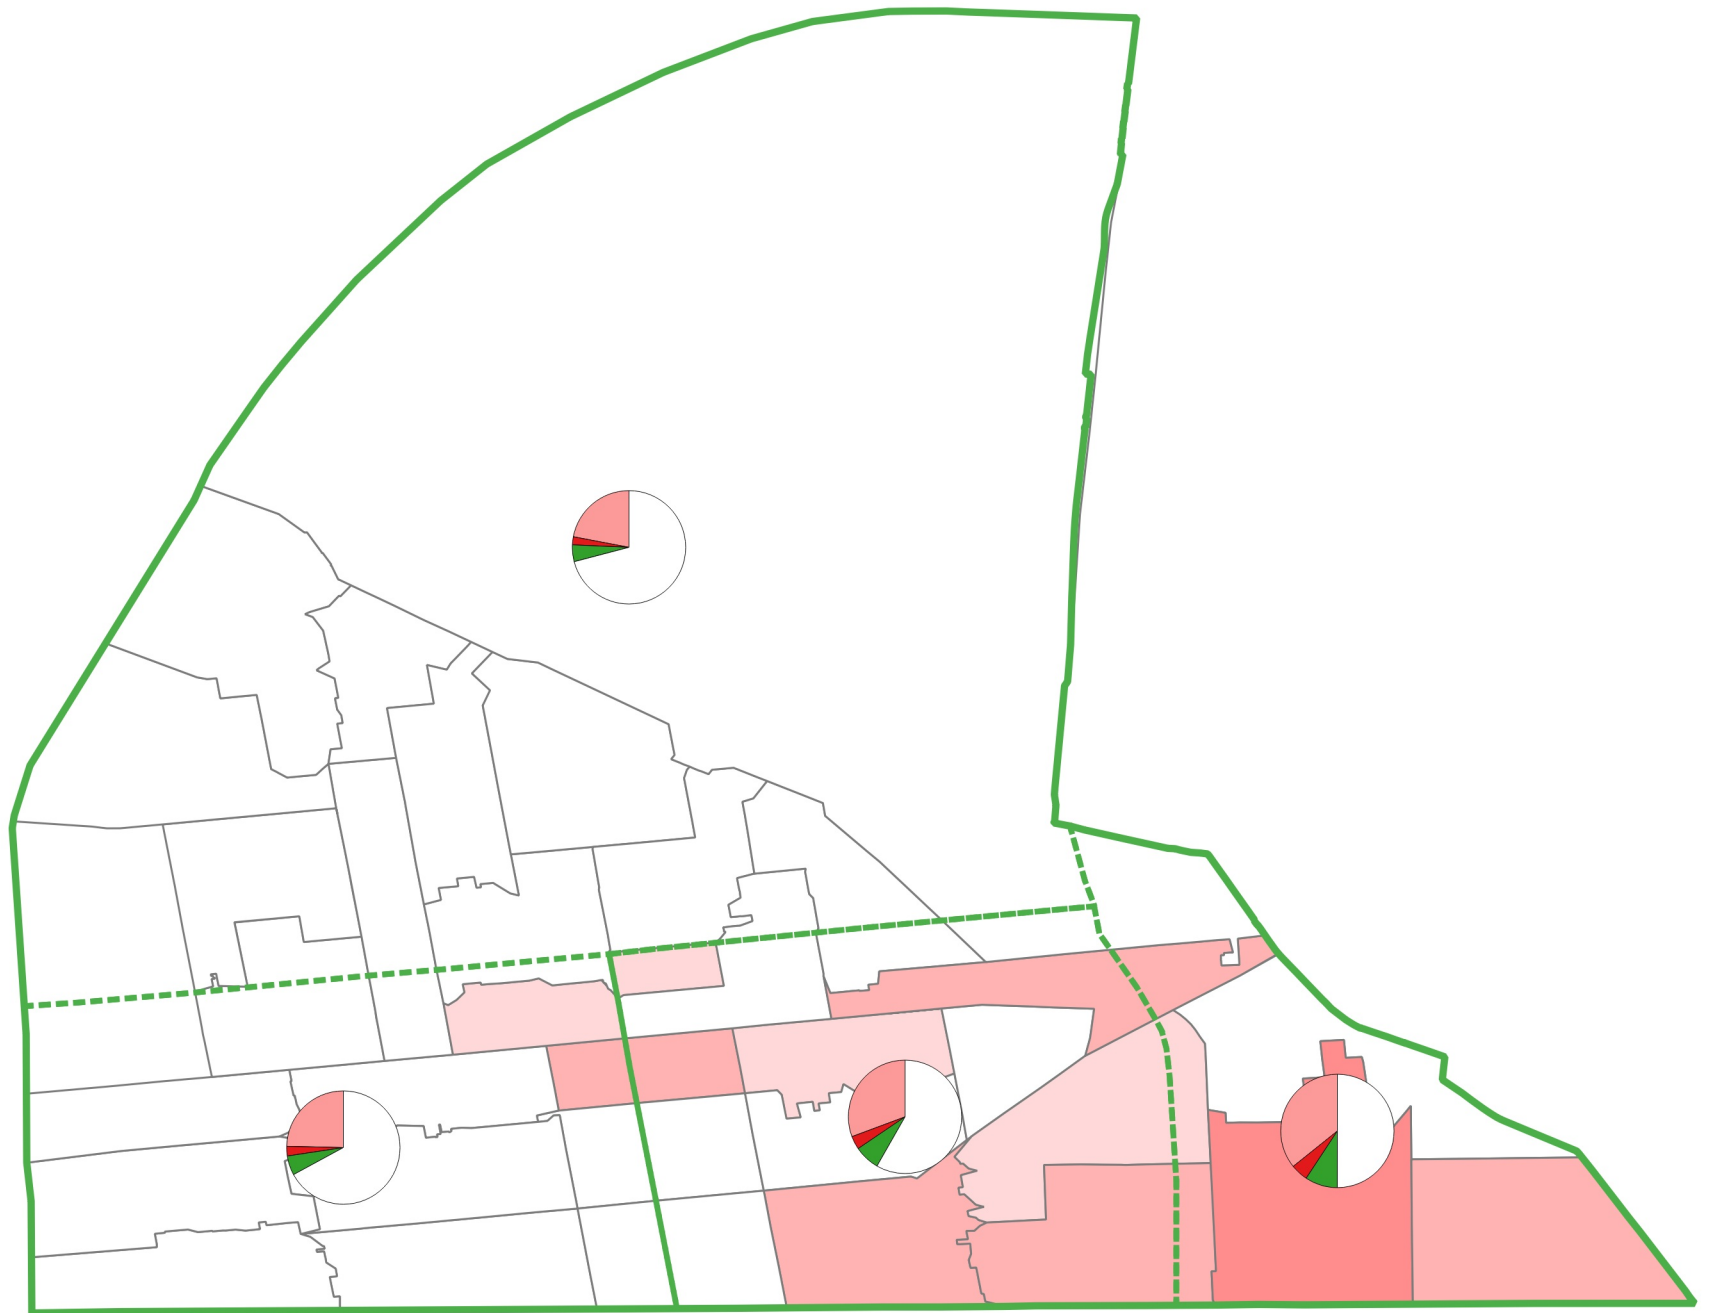

# Légende

## LYEC - Carte élection municipale Lyon 6e Arrondissement

Quartiers (camembert)

- PS (%)
- FdG (%)
- Verts (%)

Score FdG (%)

- 0,9 - 3,6
- 3,6 - 4,7
- 4,7 - 5,9
- 5,9 - 8,0
- 8,0 - 47,1