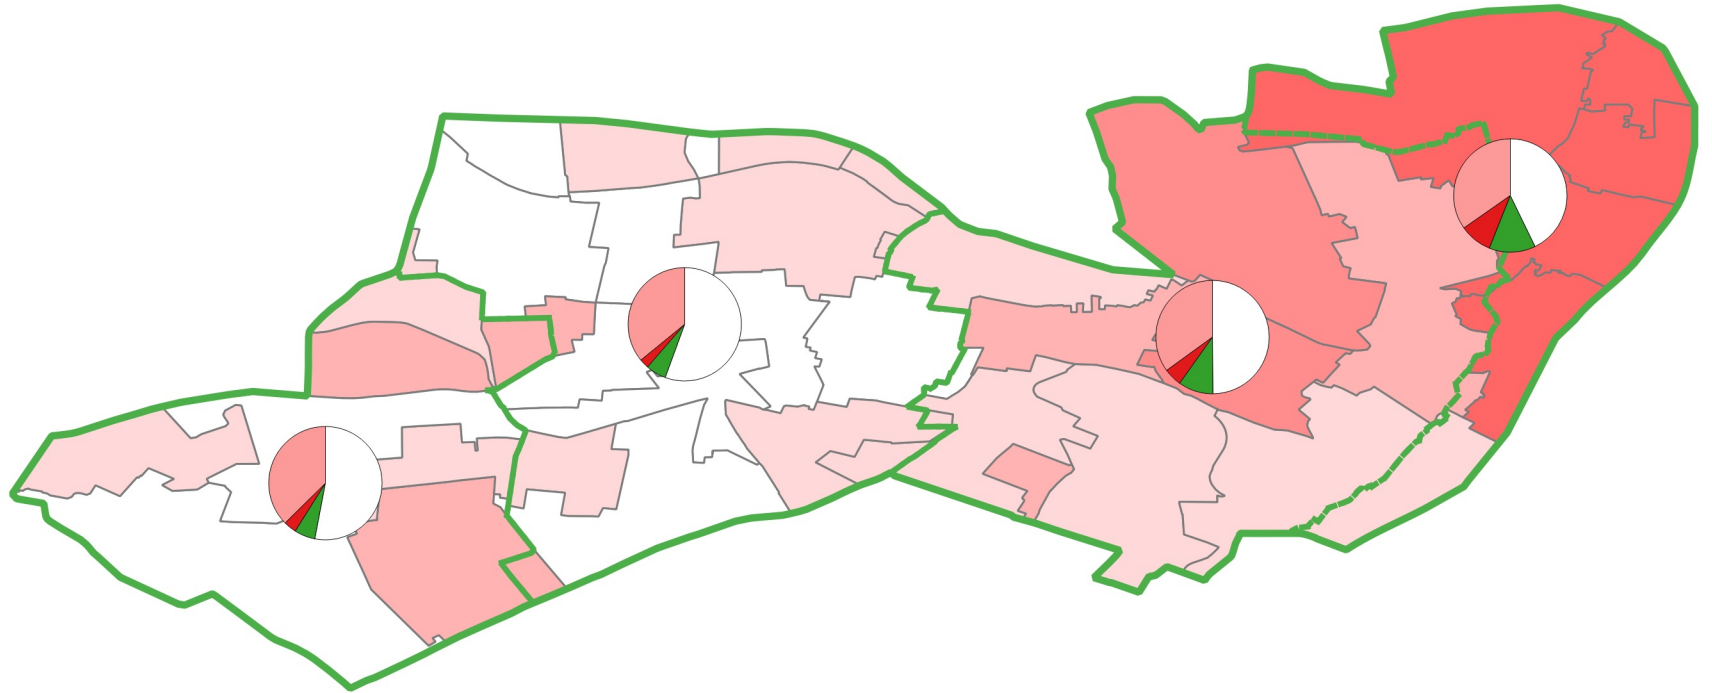

## LYEC - Carte élection municipale Lyon 5e Arrondissement

Quartiers (camembert)

- PS (%)
- FdG (%)
- Verts (%)

Score FdG (%)

- 0,9 - 3,6
- 3,6 - 4,7
- 4,7 - 5,9
- 5,9 - 8,0
- 8,0 - 47,1