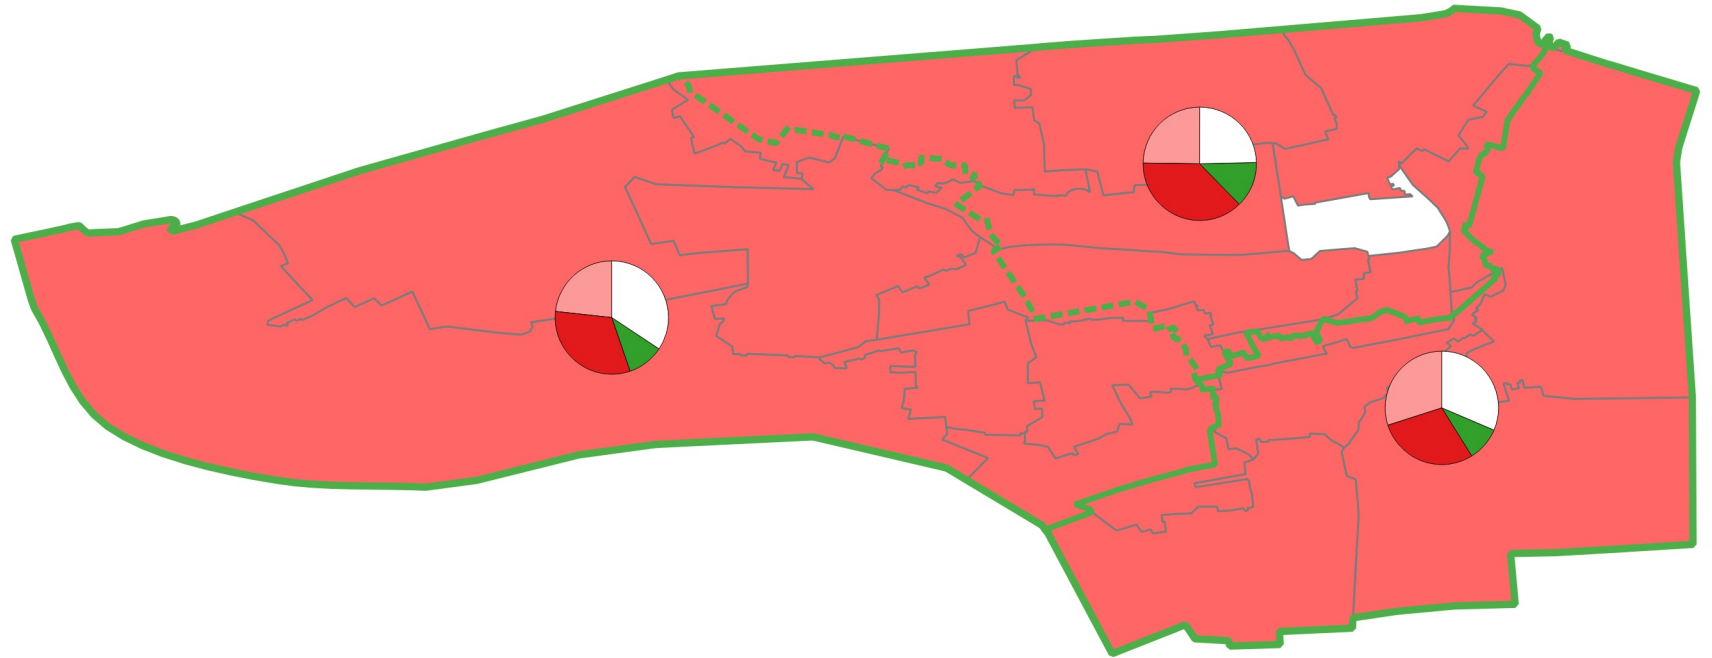

## LYEC - Carte élection municipale Lyon 1er Arrondissement

Quartiers (camembert)

- PS (%)
- FdG (%)
- Verts (%)

Score FdG (%)

- 0,9 - 3,6
- 3,6 - 4,7
- 4,7 - 5,9
- 5,9 - 8,0
- 8,0 - 47,1