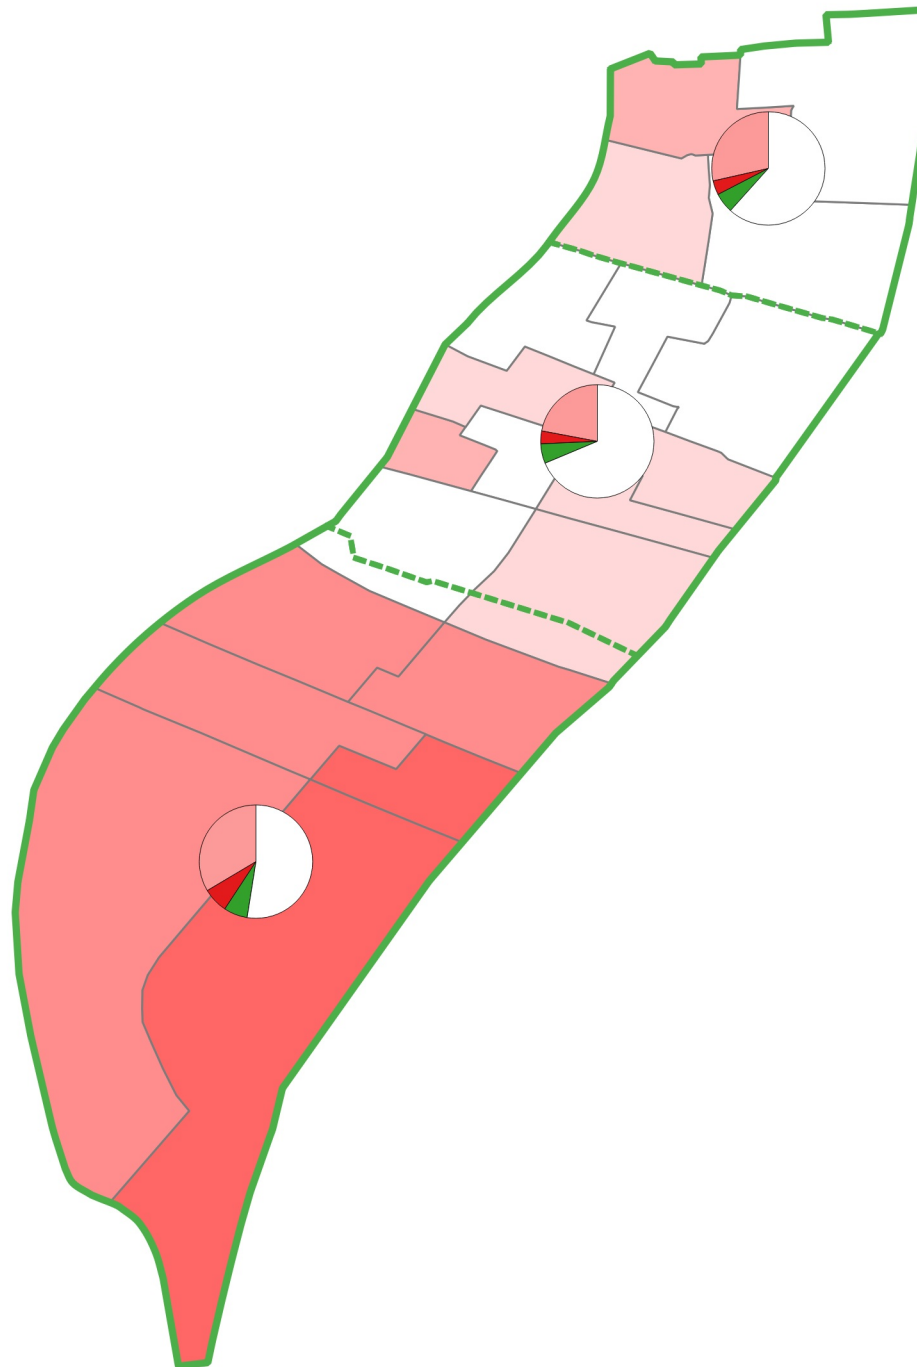

## LYEC - Carte élection municipale Lyon 1er Arrondissement

Quartiers (camembert)

- PS (%)
- FdG (%)
- Verts (%)

Score FdG (%)

- 0,9 - 3,6
- 3,6 - 4,7
- 4,7 - 5,9
- 5,9 - 8,0
- 8,0 - 47,1

# Légende

Quartiers (camembert)

- PS (%)
- FdG (%)
- Verts (%)

Score FdG (%)

- 0,9 - 3,6
- 3,6 - 4,7
- 4,7 - 5,9
- 5,9 - 8,0
- 8,0 - 47,1

## LYEC - Carte élection municipale Lyon 2e Arrondissement