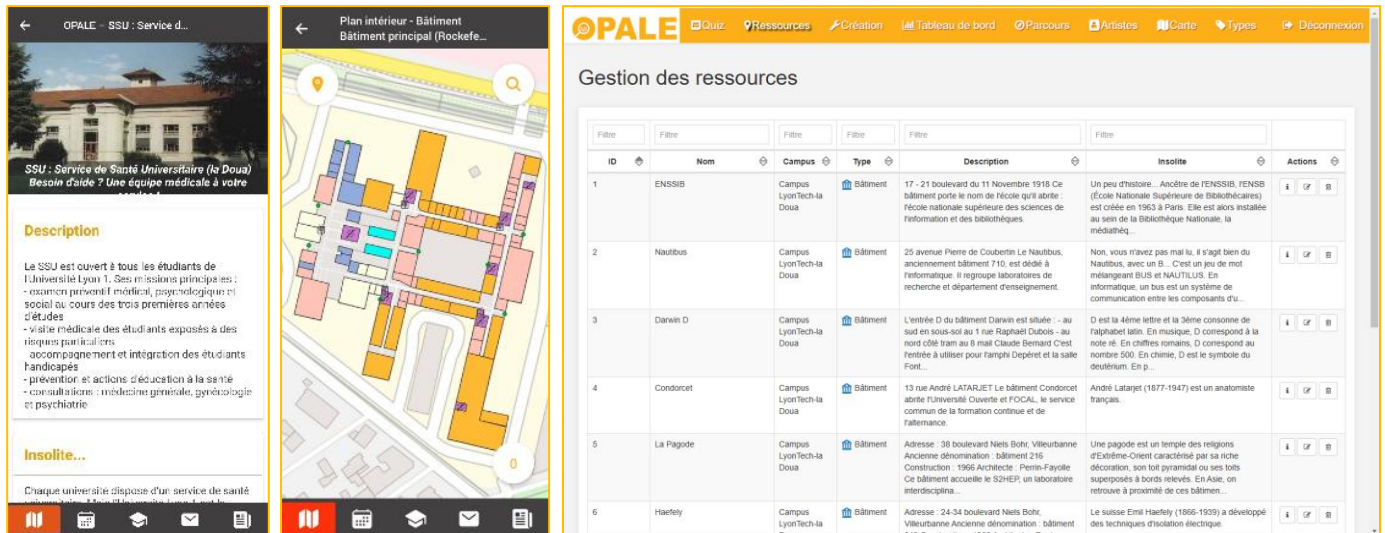

Ce stage sera centré sur le site web d'OPALE, mais selon les envies du ou de la stagiaire, un travail sur l'application mobile est également possible.

Contexte

OPALE (Outil Permettant aux Acteurs des campus de Lyon 1 d'appréhender leur Environnement pratique culturel et scientifique) est une application mobile multi-services à destination des étudiants des campus de l'Université Lyon 1. Elle associe services pratiques (notes, emploi du temps, horaires de transports en commun, menus du CROUS) et outils de découverte (ex : plan des campus avec localisation des bâtiments, équipements et services, infos scientifiques et sportives).

OPALE propose aussi un itinéraire à partir de l'agenda de l'étudiant vers le bâtiment où il a cours.

Figure 1 : exemples d'écrans de l'application mobile OPALE et du site web associé (backend)

L'application mobile est adossée à une base de données et un site Web qui fait office de backend, il permet aux administrateurs du projet de gérer les ressources (les fiches des points d'intérêt, les plans, les informations sur les salles, etc.).

Sujet du stage

L'objectif de ce stage est de contribuer au site web d'OPALE pour le compléter, le fiabiliser, l'optimiser, améliorer son interface.

Le travail concernera l'interface, en lien avec la base de données, ainsi que la cartographie basée sur Open Street Map.